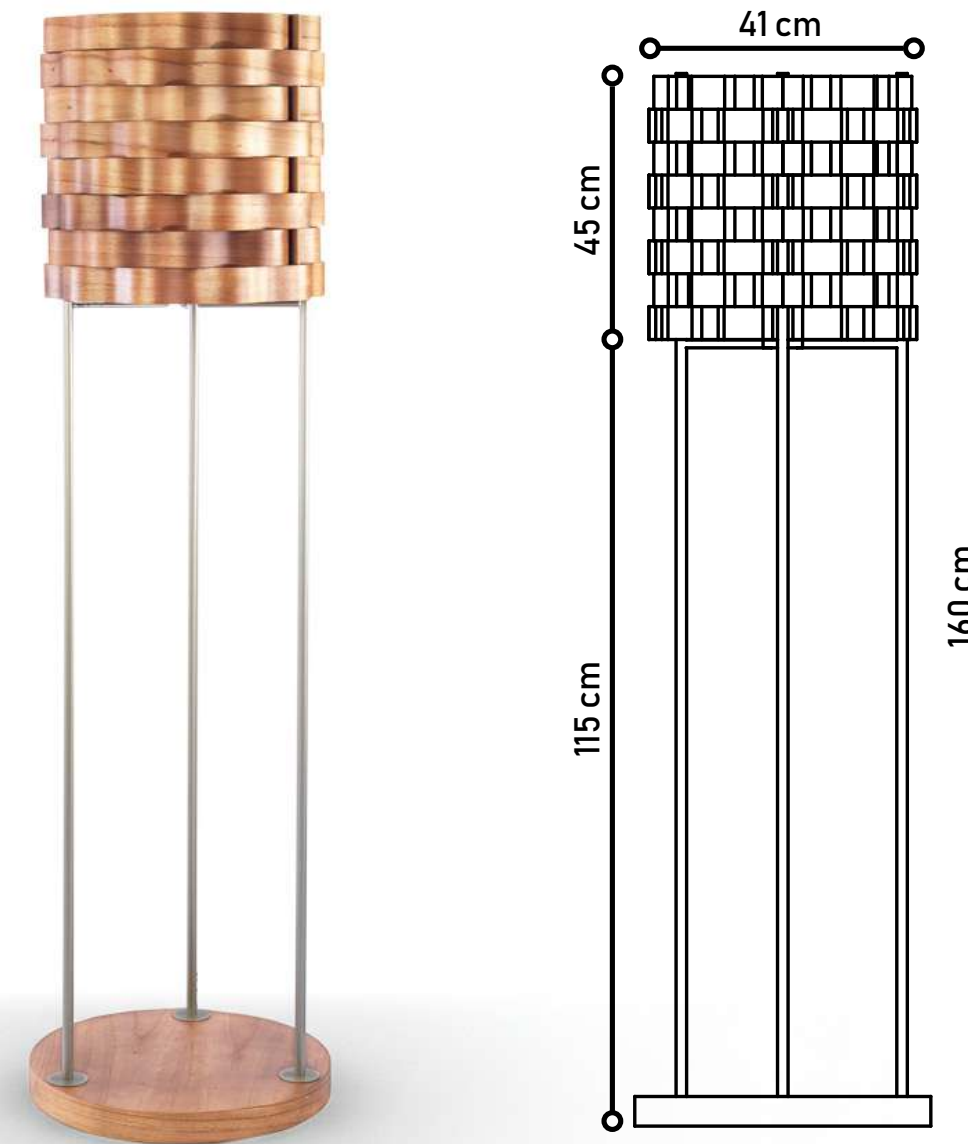

OCASO

Base e Cúpula em Cinamomo Âmbar.

Haste em Aço Carbono Champagne.

Ref: CL0310

Designer: Estúdio Galho