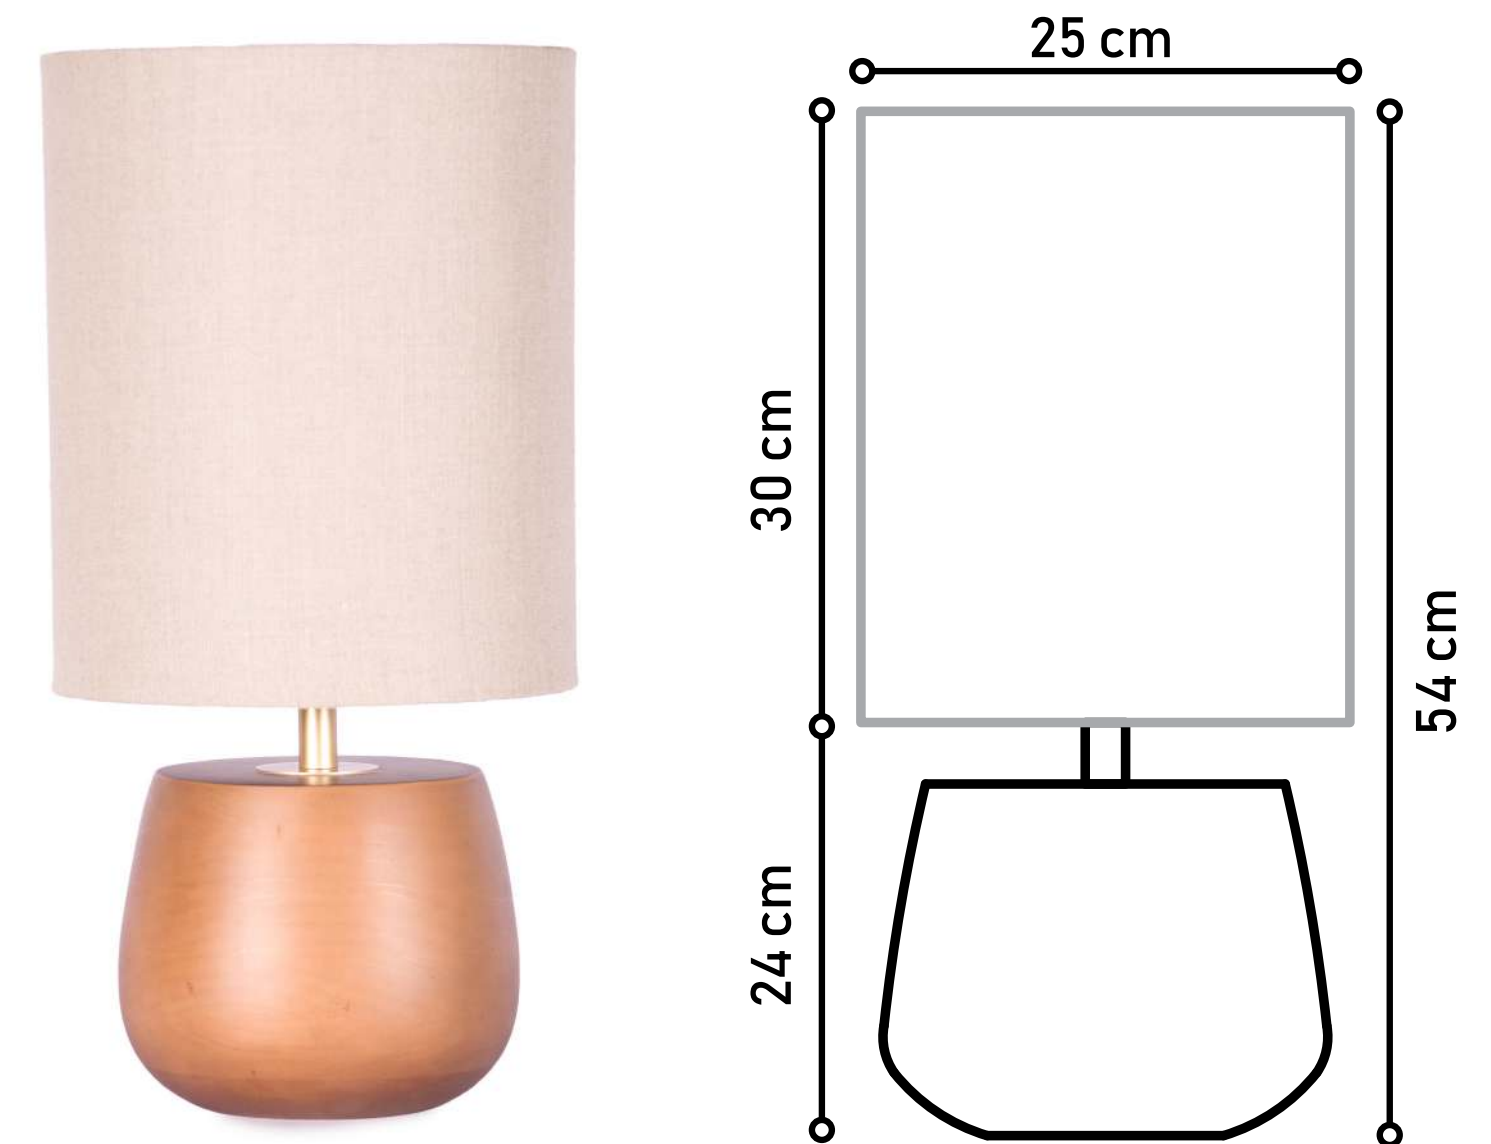

VIVIAN

Cúpula em Tecido L54.

Base em Madeira Maciça com Tingimento Âmbar.

Ref: AB1029

Designer: Rosa Maria