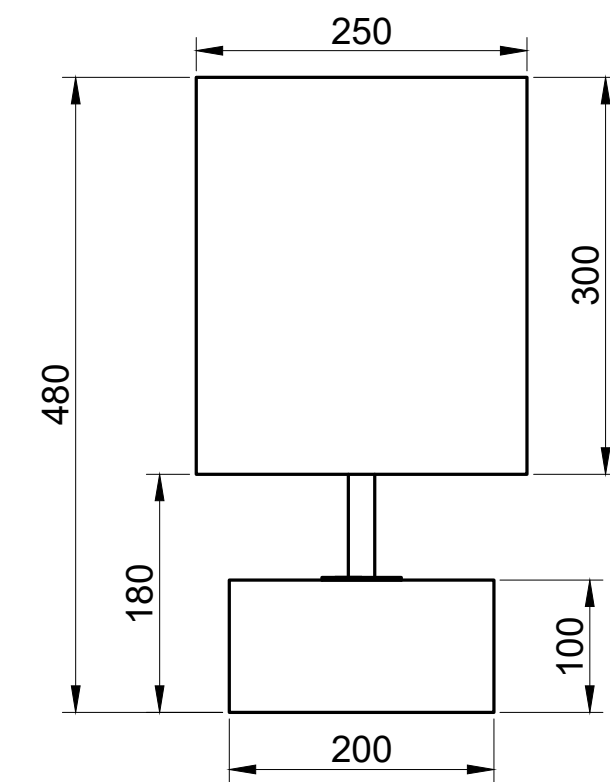

Disponível em:
- Couro Reconstituído.

HELENA

Cúpula em Tecido L54.

Base em Couro Reconstituído Verde Oliva.

Ref: AB0124

Designer: Rosa Maria

AB0124

AB0124