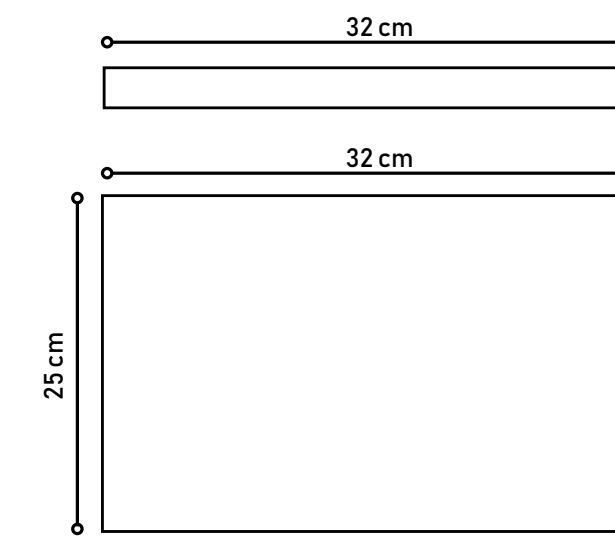

LV02

Disponível em:
Linho Padrão.