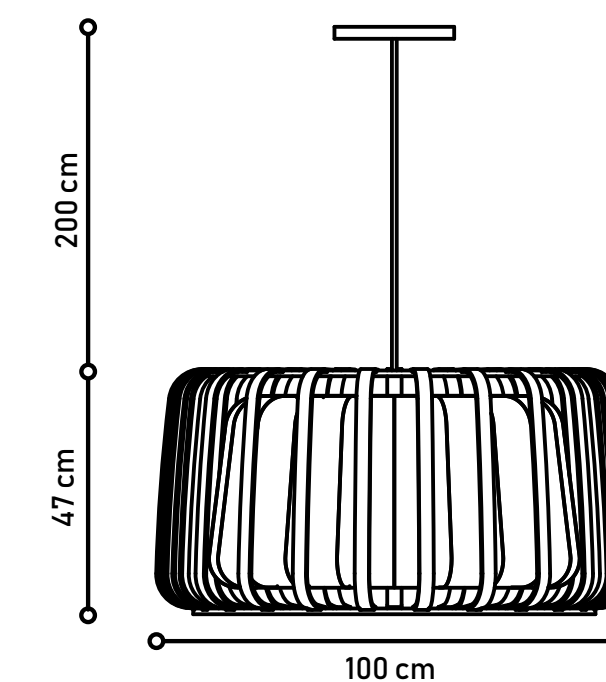

AURORA

Estrutura Completa em Cinamomo Âmbar, com Interno em Macramê.

Fio Padrão de 2 Metros.

Ref: PD0030 / PD0031

Designer: Rosa Maria

PD0030

AB0031

Disponível em: