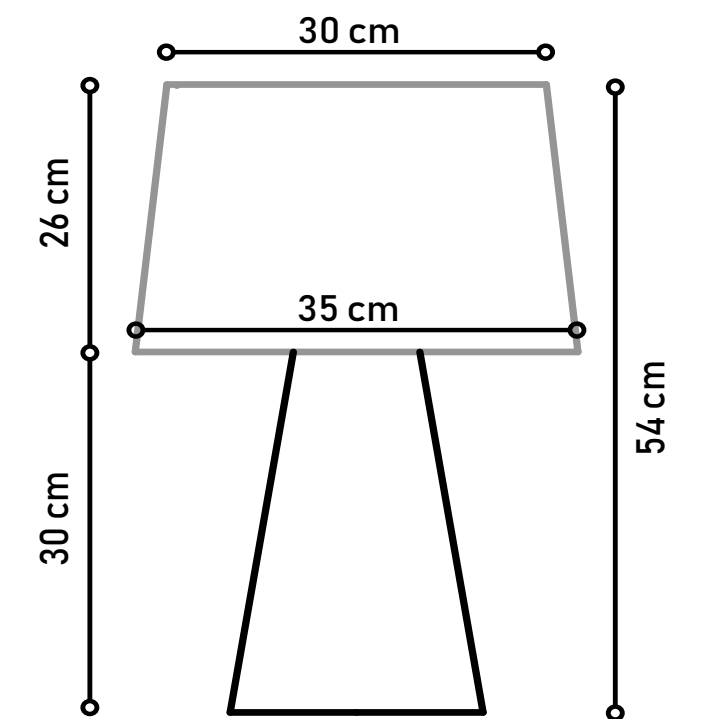

AB0905

Disponível em:

- Laca Tingida, Microtextura, Metalizado, Âmbar, Mocca, Alpi e Papiro.