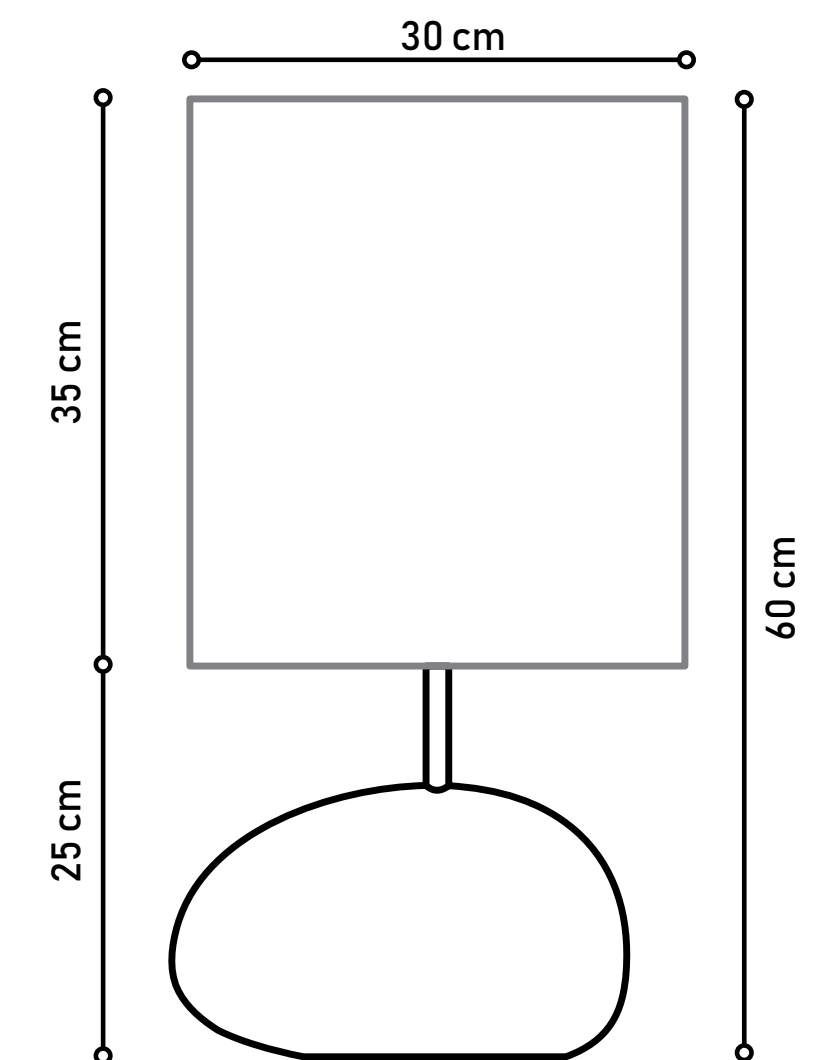

Disponível em:

- Laca Tingida, Laca Brilho/Fosca, Microtextura, Metalizado, Âmbar, Mocca, Alpi e Papiro.