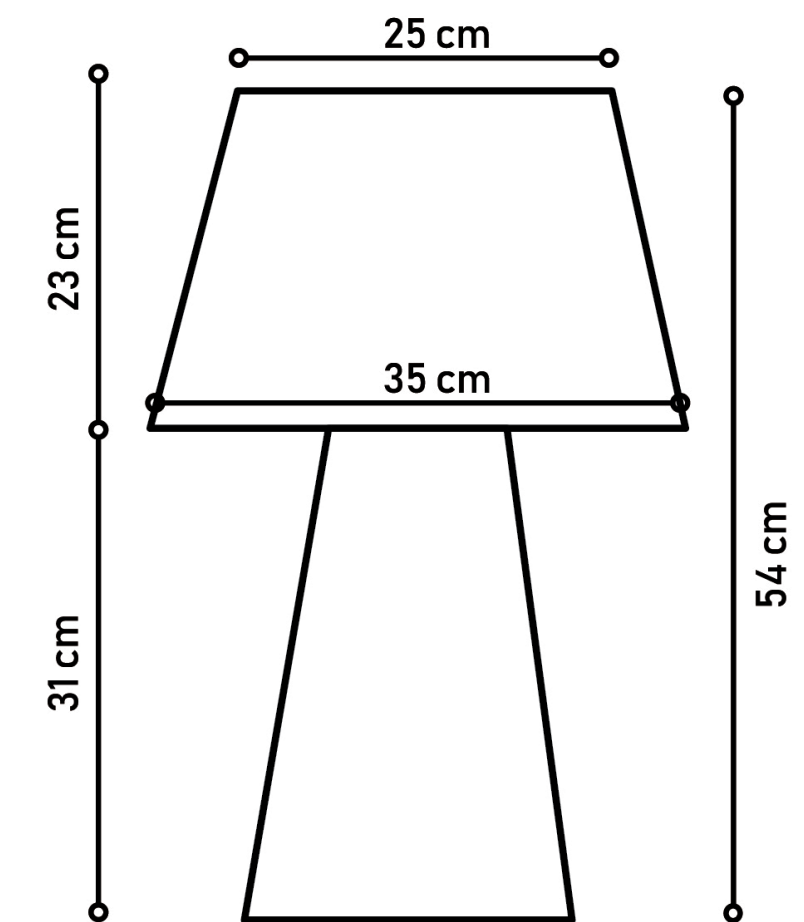

Disponível em:

- Laca Tingida, Microtextura, Metalizado, Âmbar, Mocca, Alpi e Papiro.
- Lâmina: Cinamomo, Nogueira ou Carvalho.