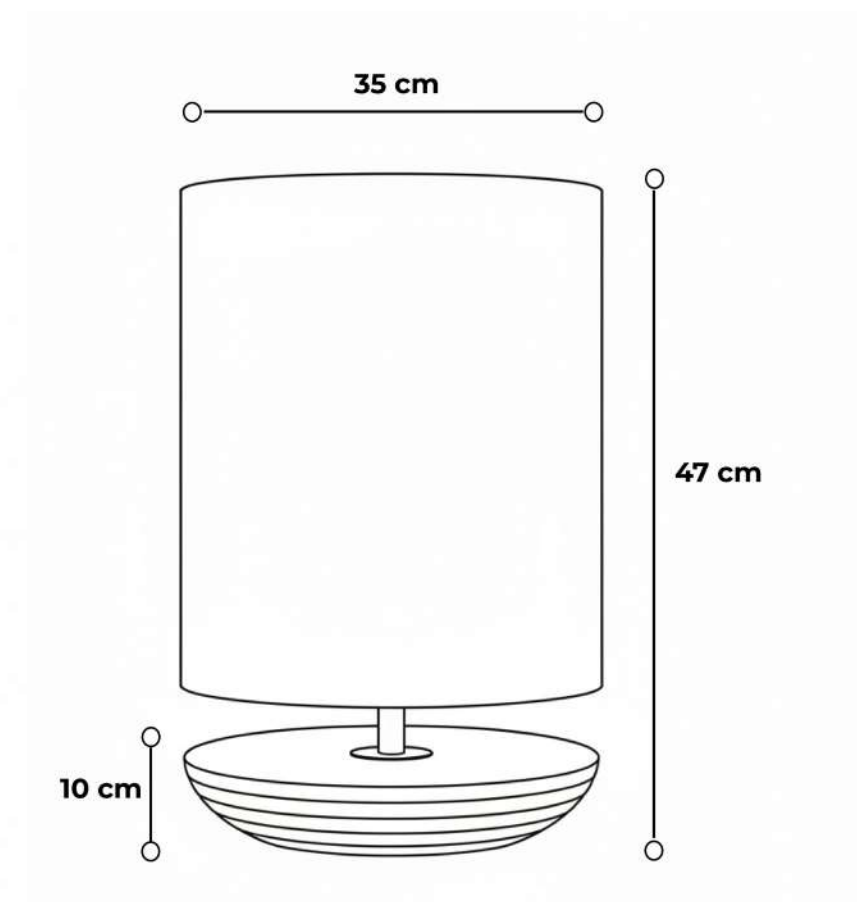

Disponível em:

- Laca Tingida, Laca Brilho/Fosca, Microtextura, Metalizado, Âmbar, Mocca, Alpi e Papiro.