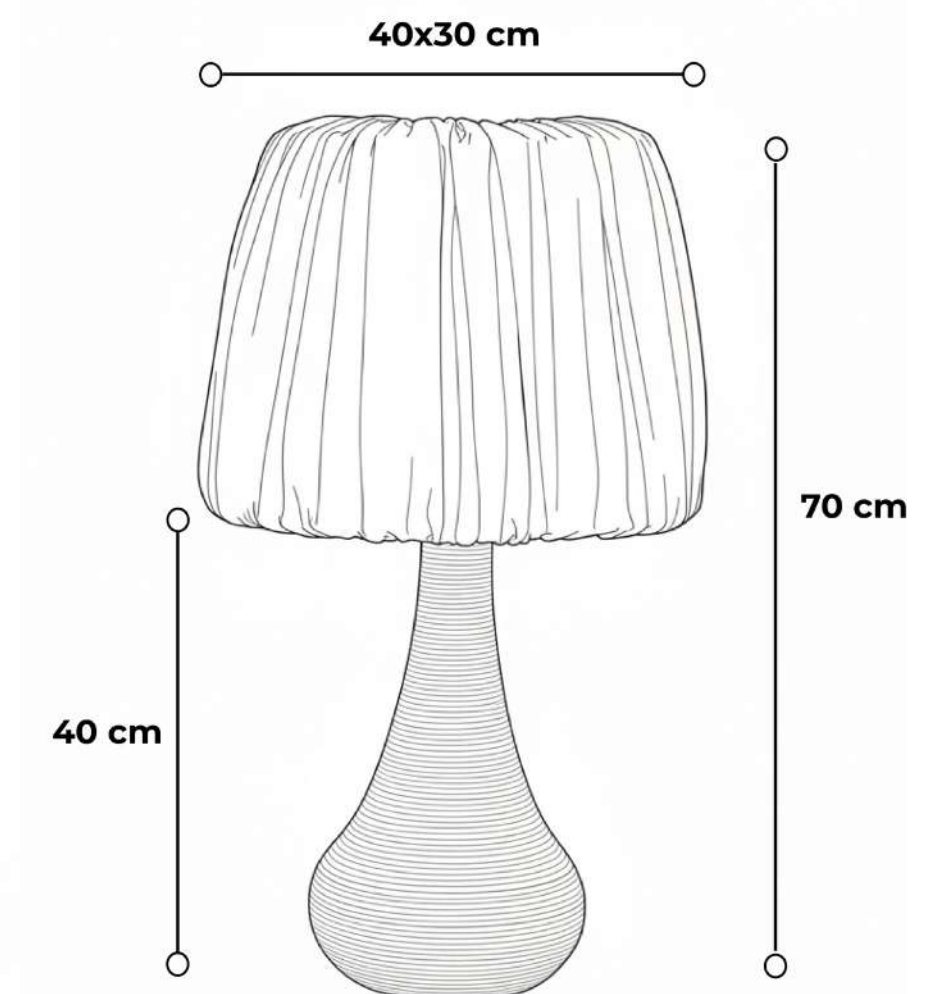

Disponível em:

- Laca Tingida, Laca Brilho/Fosca, Microtextura, Metalizado, Âmbar, Mocca, Alpi e Papiro.