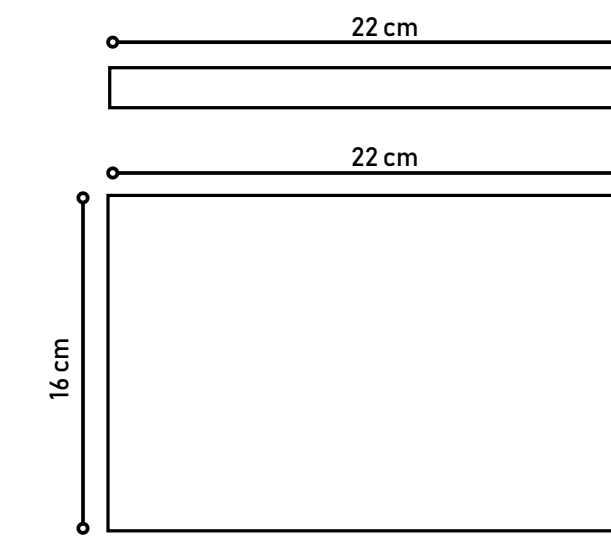

LIVRO

Linho Padrão Natural.

Ref: LV01 / LV02

Designer: Rosa Maria

LV01

Disponível em:
Linho Padrão.