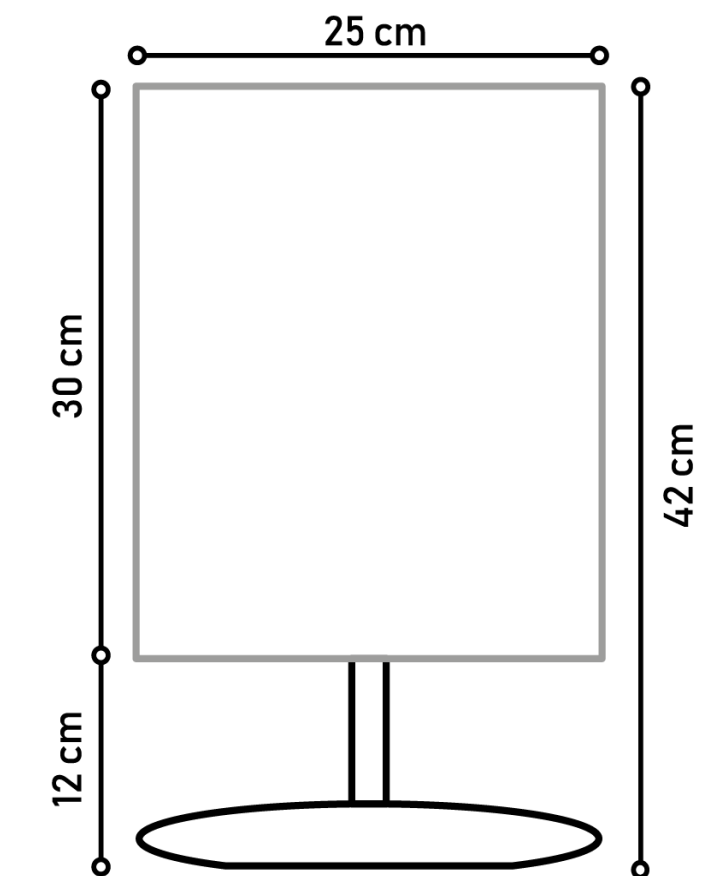

ARINA

Cúpula em Tecido L80.

Base em Madeira Maciça com Laca Brilho Cetim.

Detalhe em aço inox polido.

Ref: AB0710

Designer: Rosa Maria

Disponível em:

- Laca Tingida, Laca Brilho/Fosca, Microtextura, Metalizado, Âmbar, Mocca, Alpi e Papiro.