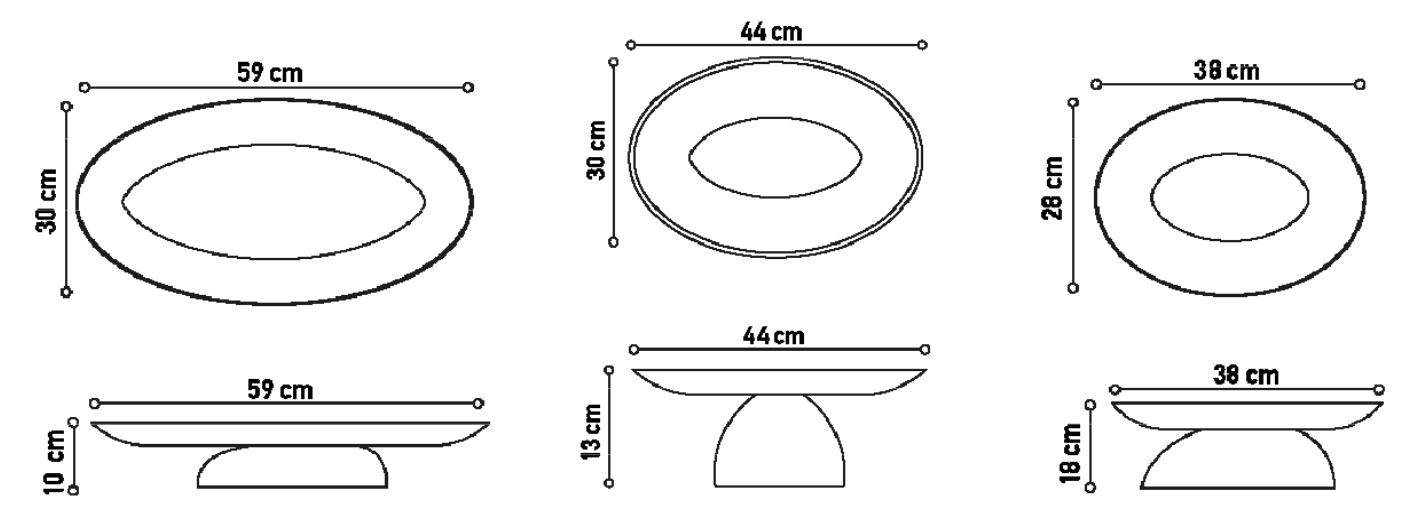

Estrutura em Madeira Maciça com Tingimento Âmbar.

Ref: CE0100 / CE0101 / CE0102

Designer: Rosa Maria

Disponível em:
Tingimento - Laca Tingida, Microtextura, Metalizado, Âmbar, Mocca,
Alpi e Papiro.

SEIXOS