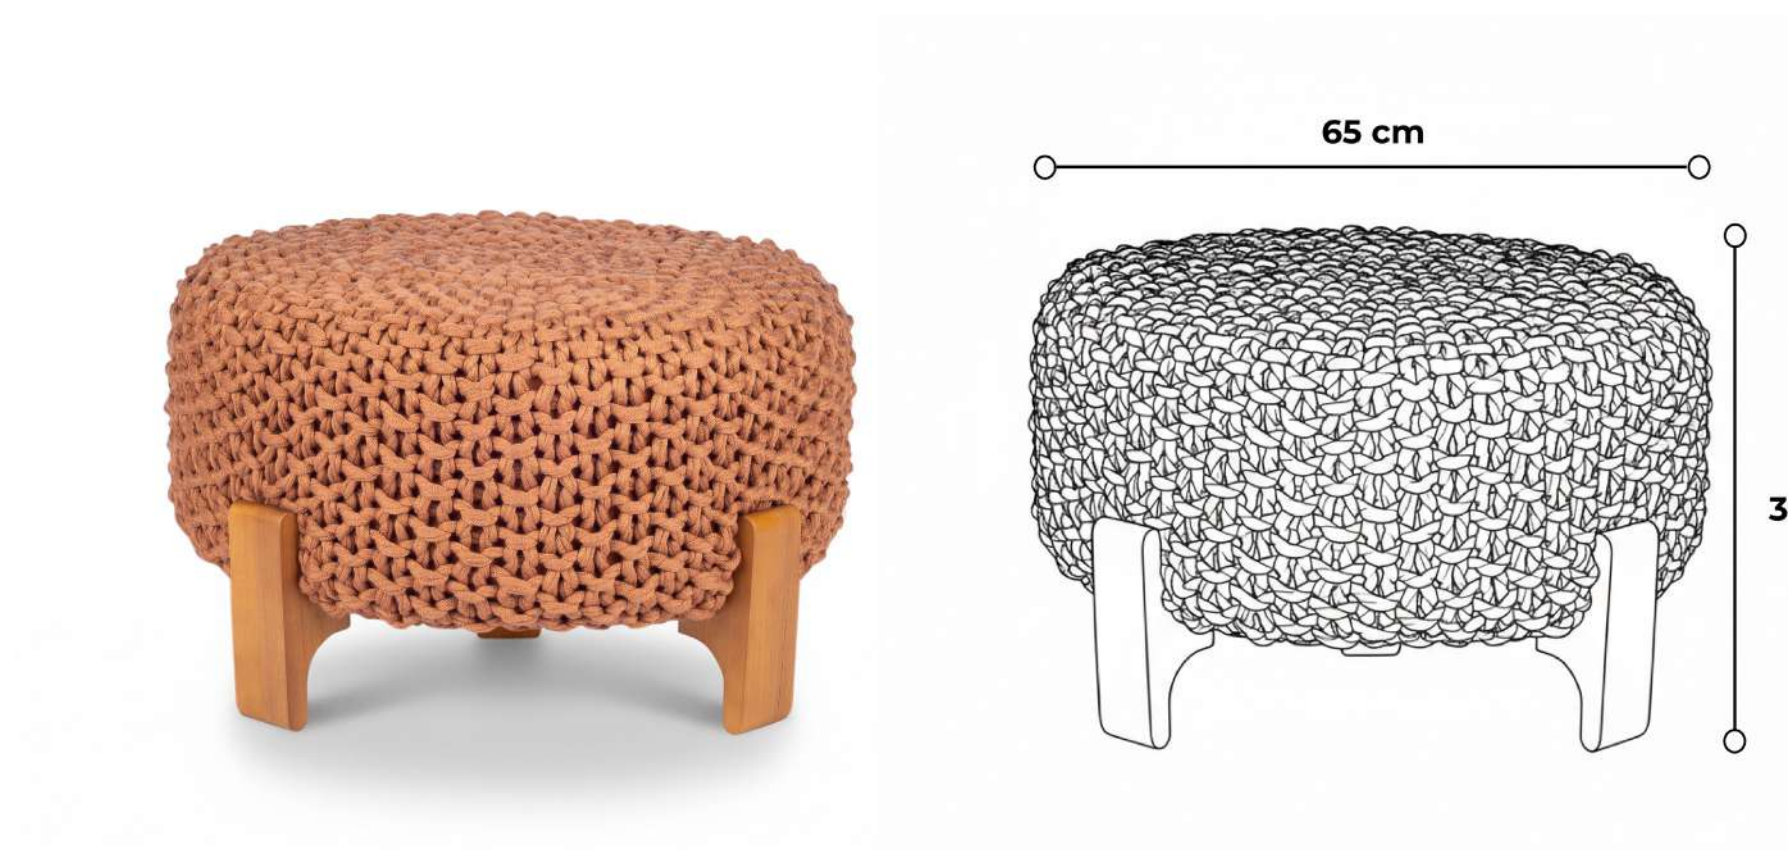

Puff Valentina - BQ4043

CACAU

Assento em Malha Latte.

Base em Madeira Maciça com Tingimento Âmbar.

Ref: BQ5000

Designer: Rosa Maria

Disponível em:

- Tricô Feito à Mão, Fio de Malha.
- Ponto: Cesta