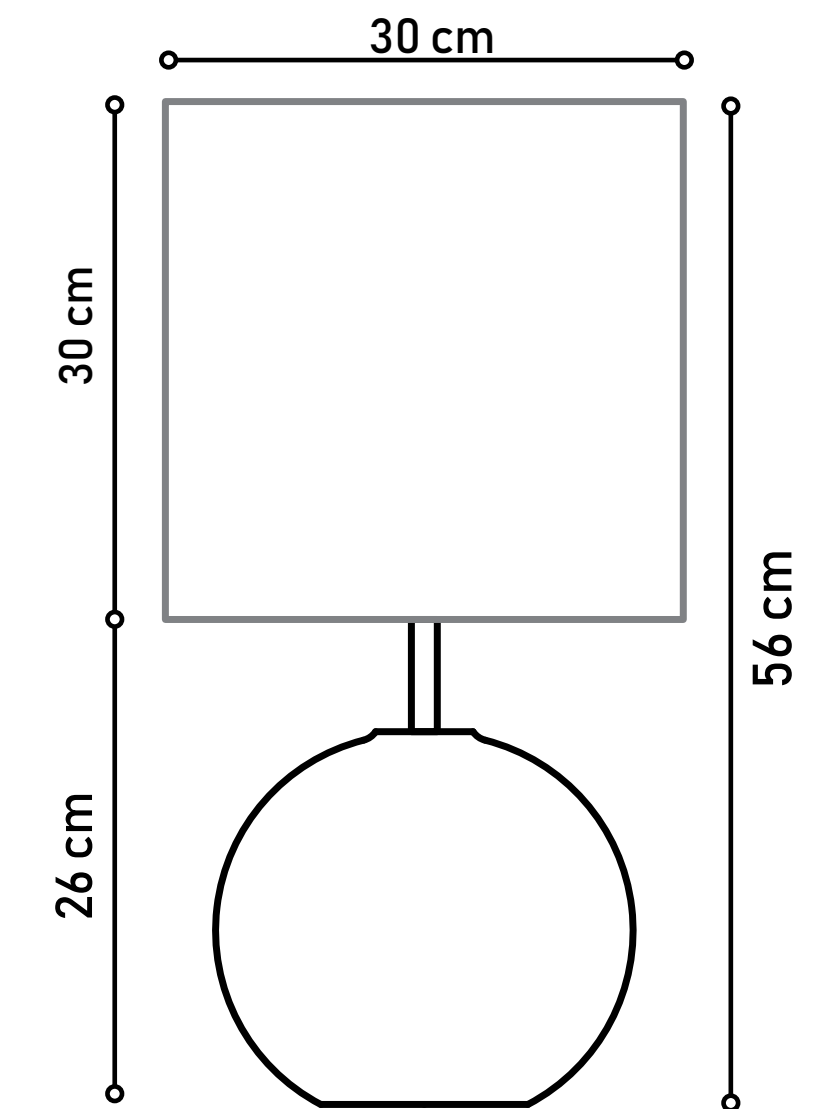

Ref: AB0180

Designer: Henkel Design

Disponível em:
Tingimento - Laca Tingida, Microtextura, Metalizado, Âmbar, Mocca,
Alpi e Papiro.

RACHEL

Cúpula em Tecido L54.

Base em Multilaminado Âmbar.

Ref: AB0270

Designer: Rosa Maria