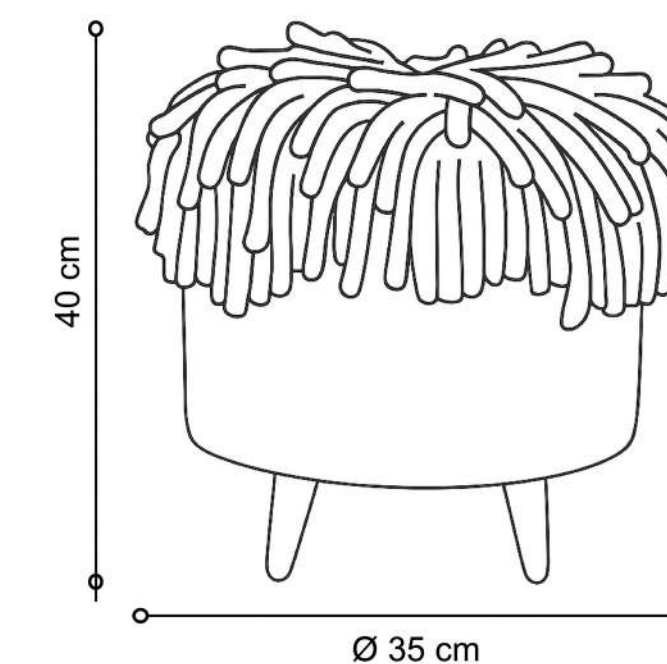

GALL

Assento em Malha Cerâmica Ponto Tim.

Base em Madeira Maciça com Tingimento Âmbar.

Ref: BQ4065 / BQ4066

Designer: Rosa Maria

BQ4065

BQ4066

Disponível em:

- Tricô Feito à Mão, Fio de Malha.
- Pontos: Cachos , Alça Dupla, Cesta, Tim.