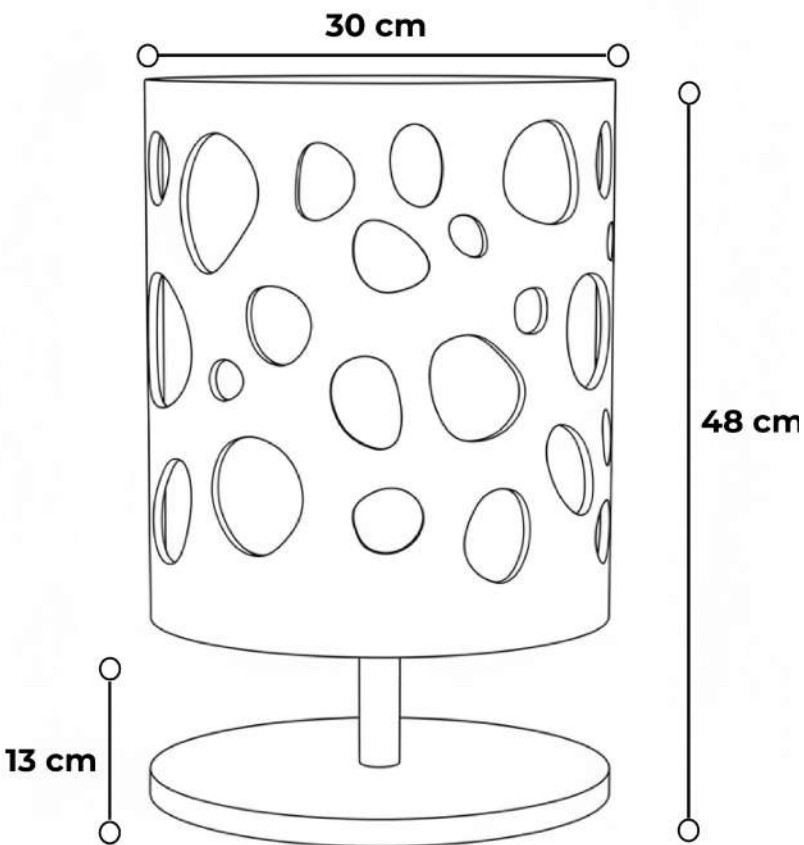

ENTRELUZ

Cúpula e Base em Cinamomo Âmbar.

Cúpula Interna em Gaze de Linho.

Ref: AB3030

Designer: Rosa Maria