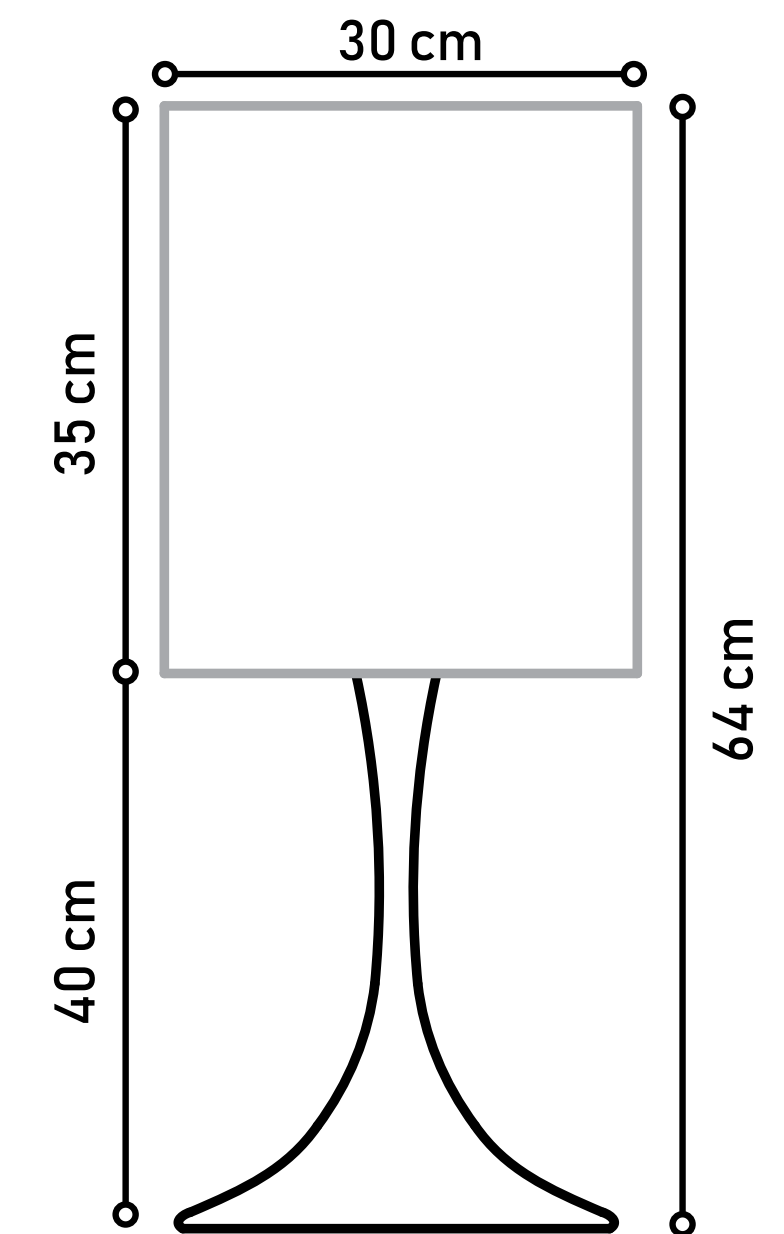

LEON

Cúpula em Tecido L54.

Base em Resina com Efeito Concreto.

Ref: AB0760

Designer: Rosa Maria