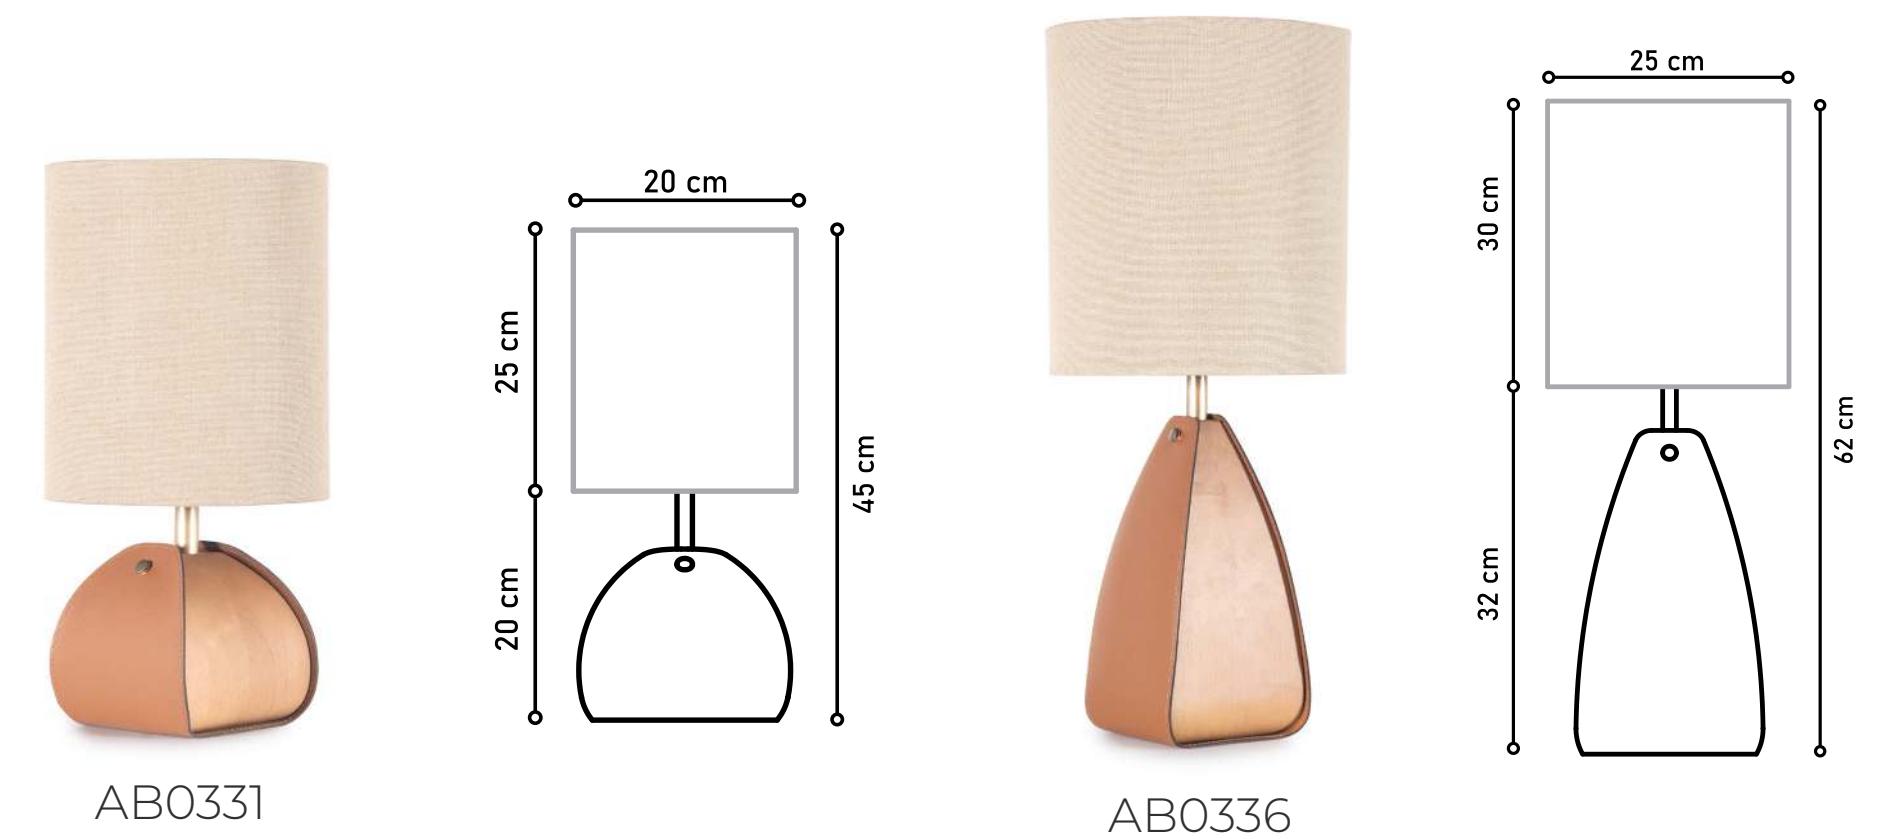

DROP

Cúpula em Tecido L54.

Base em Madeira Maciça com Tingimento Âmbar.

Detalhe em Couro Reconstituído Terracota ou Verde Oliva.

Ref: AB0331 / AB0336

Designer: Henkel Design