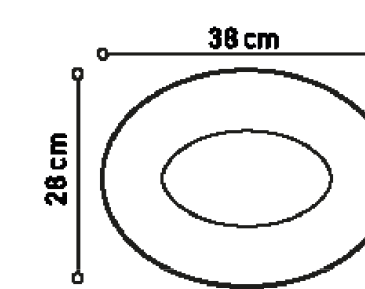

Disponível em:

Tingimento - Laca Tingida, Microtextura, Metalizado, Âmbar, Mocca, Alpi e Papiro.