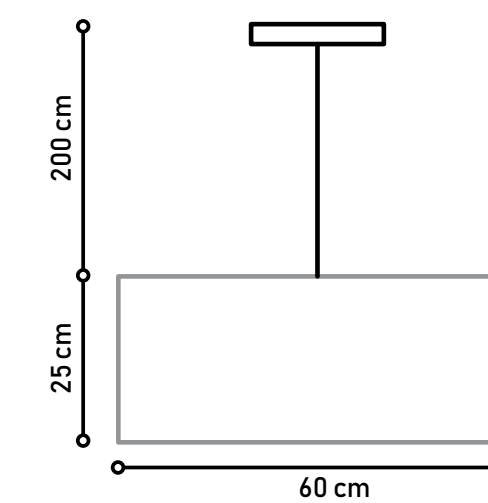

Fio Padrão de 2 Metros.

Estrutura para 3, 4 ou 8 Lâmpadas.

Ref: PE3001 / PE3010 / PE3011

Designer: Rosa Maria

Disponível em:
- Tecido ou Tear.

PE3011

PE3010

PE3001