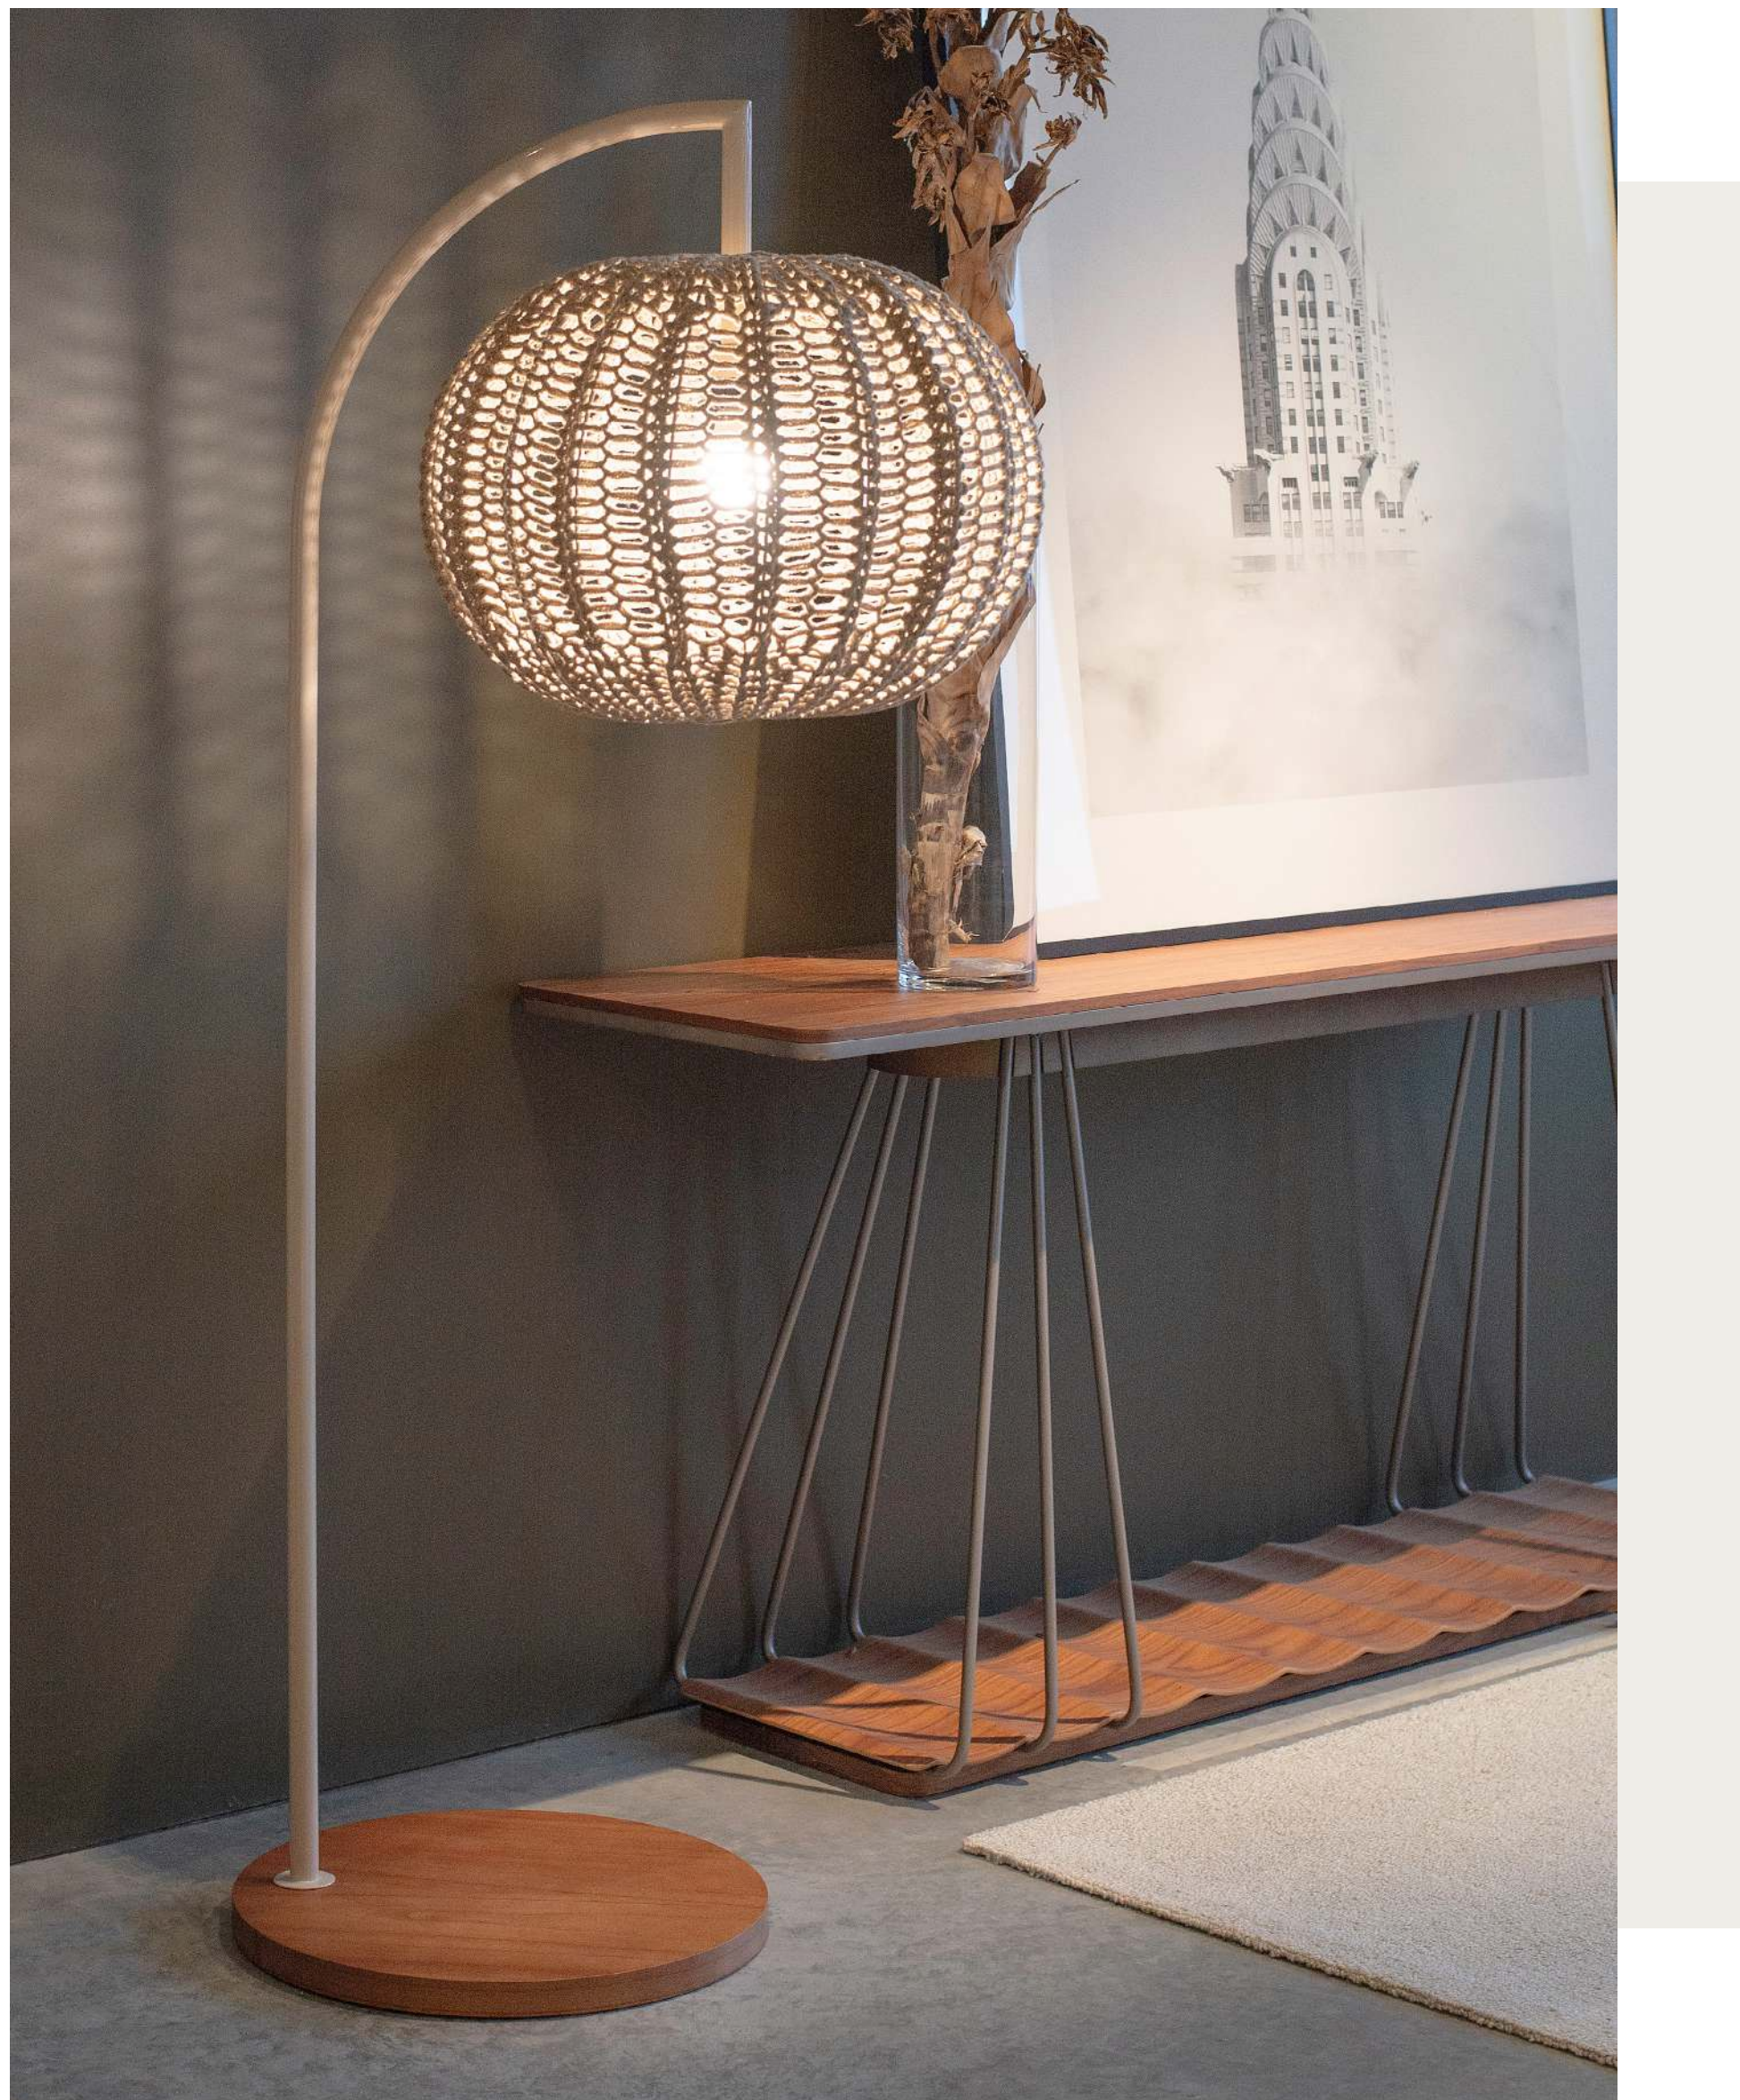

AMÉLIE

Cúpula, Haste e Base em Cinamomo Âmbar.

Ref: CL2057

Designer: Rosa Maria

Disponível em:

- Laca Tingida, Microtextura, Metalizado, Âmbar, Mocca, Alpi e Papiro.
- Lâmina: Cinamomo, Carvalho ou Nogueira.