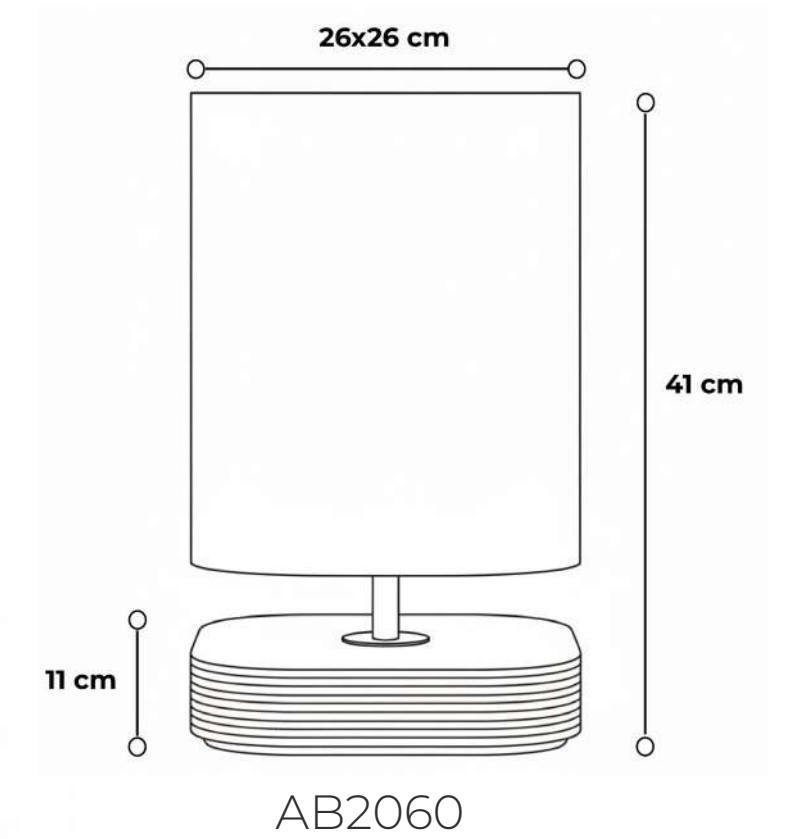

NATURA

Cúpula em tecido L54.

Base em Multilaminado Âmbar.

Ref: AB2060 / AB2061

Designer: Rosa Maria