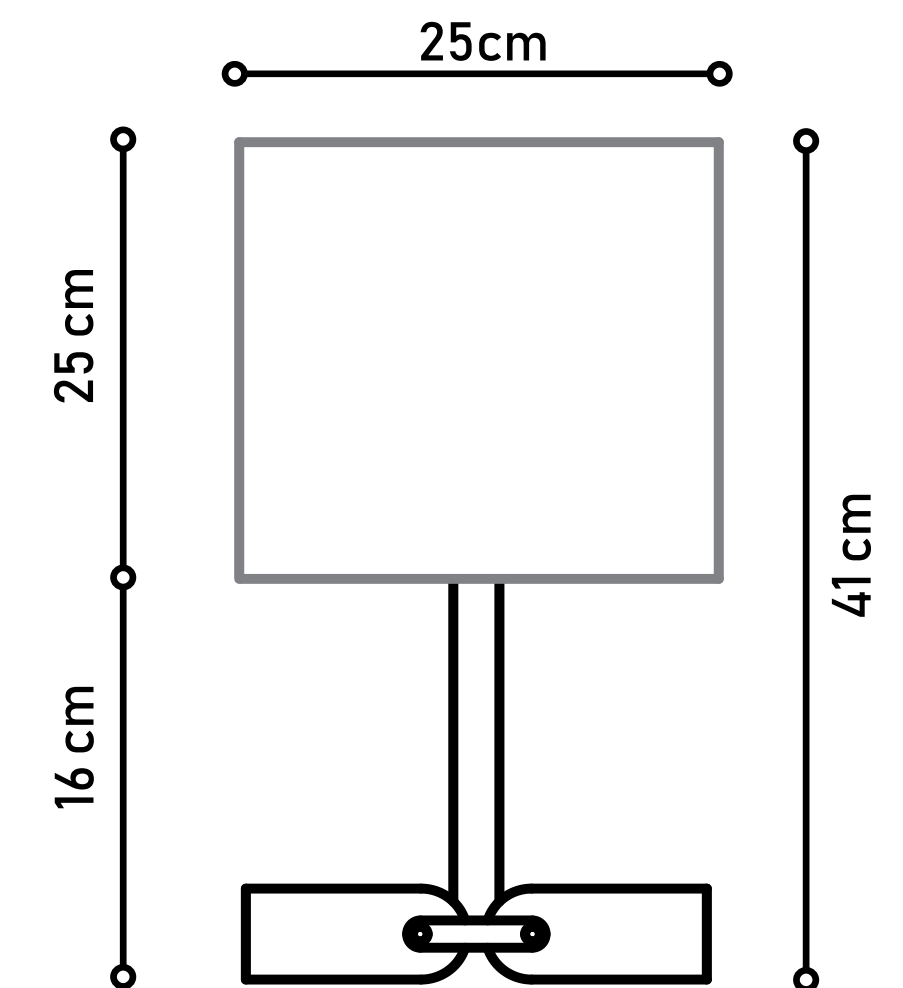

TYNA

Cúpula em Tecido L54.

Base em Cinamomo Âmbar.

Detalhe em Couro Natural Whisky ou Couro Reconstituído Verde Oliva.

Ref: AB0180

Designer: Henkel Design