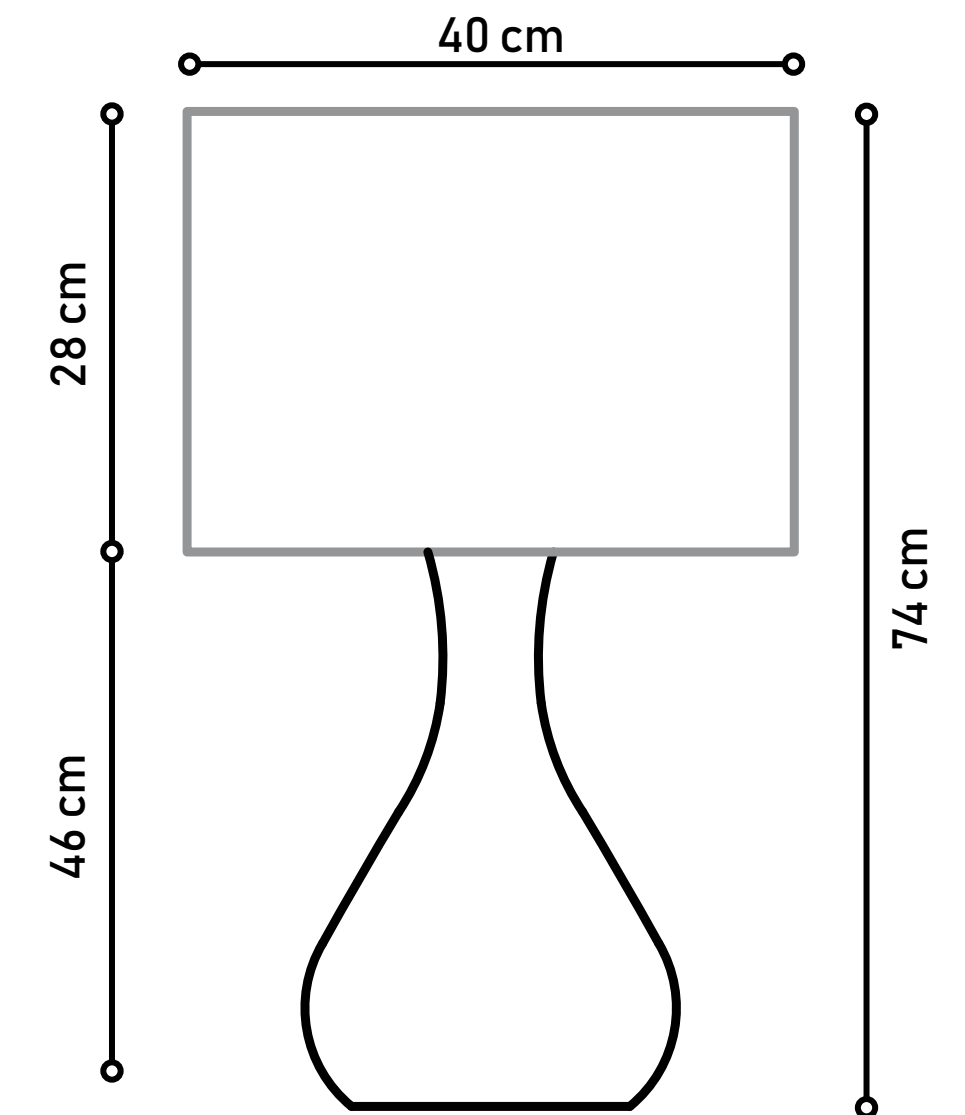

Disponível em:
Tingimento - Laca Tingida, Microtextura, Metalizado, Âmbar, Mocca,
Alpi e Papiro.