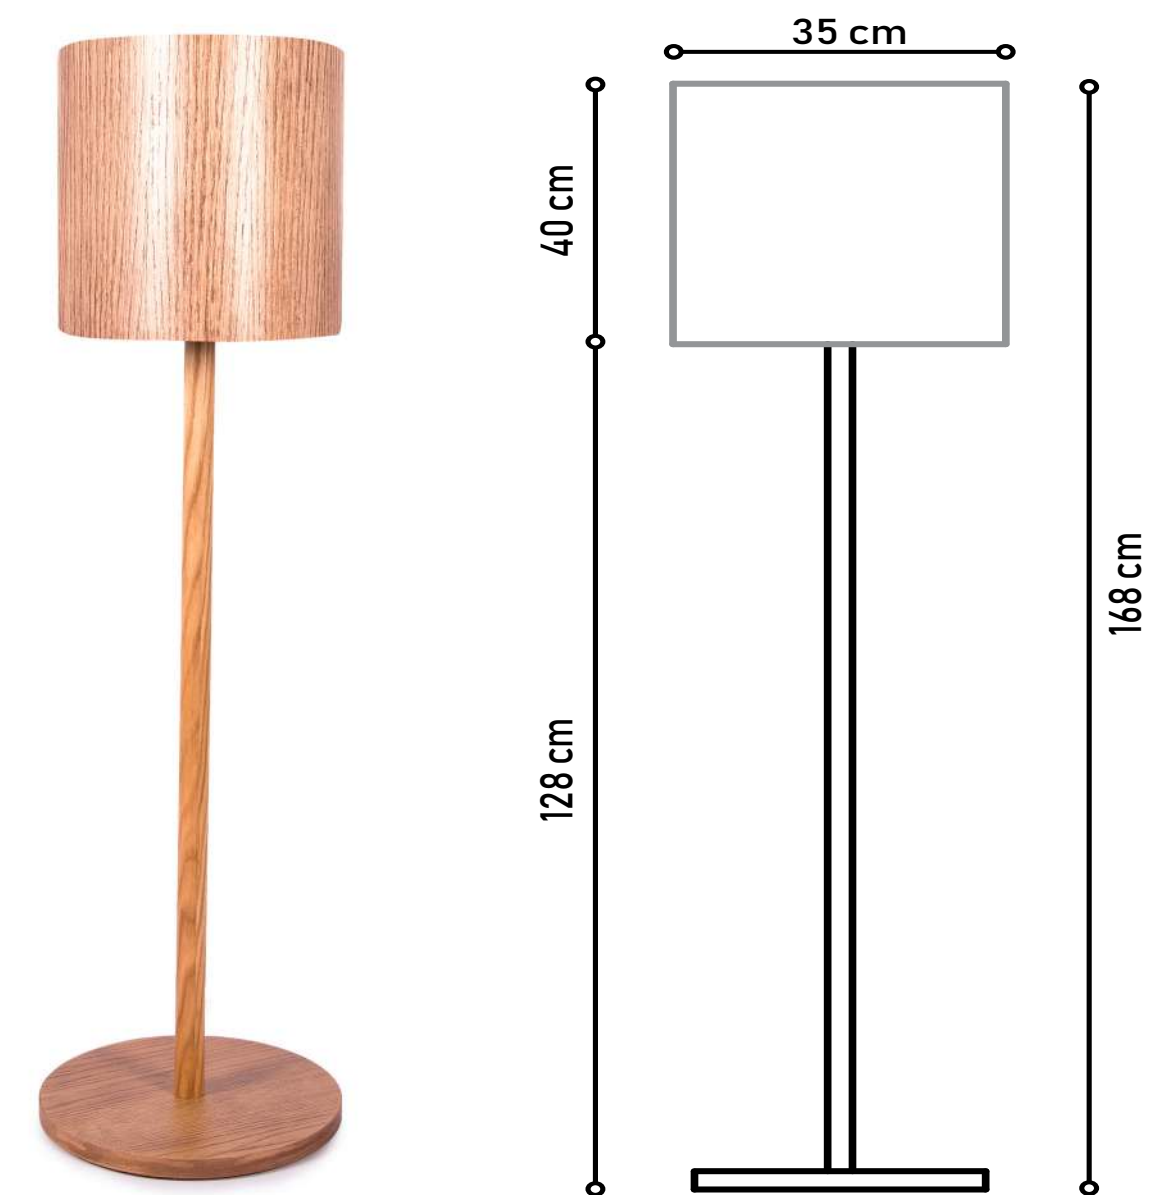

AMÉLIE

Cúpula, Haste e Base em Cinamomo Âmbar.

Ref: CL2057

Designer: Rosa Maria

Disponível em:

- Laca Tingida, Microtextura, Metalizado, Âmbar, Mocca, Alpi e Papiro.
- Lâmina: Cinamomo, Carvalho ou Nogueira.