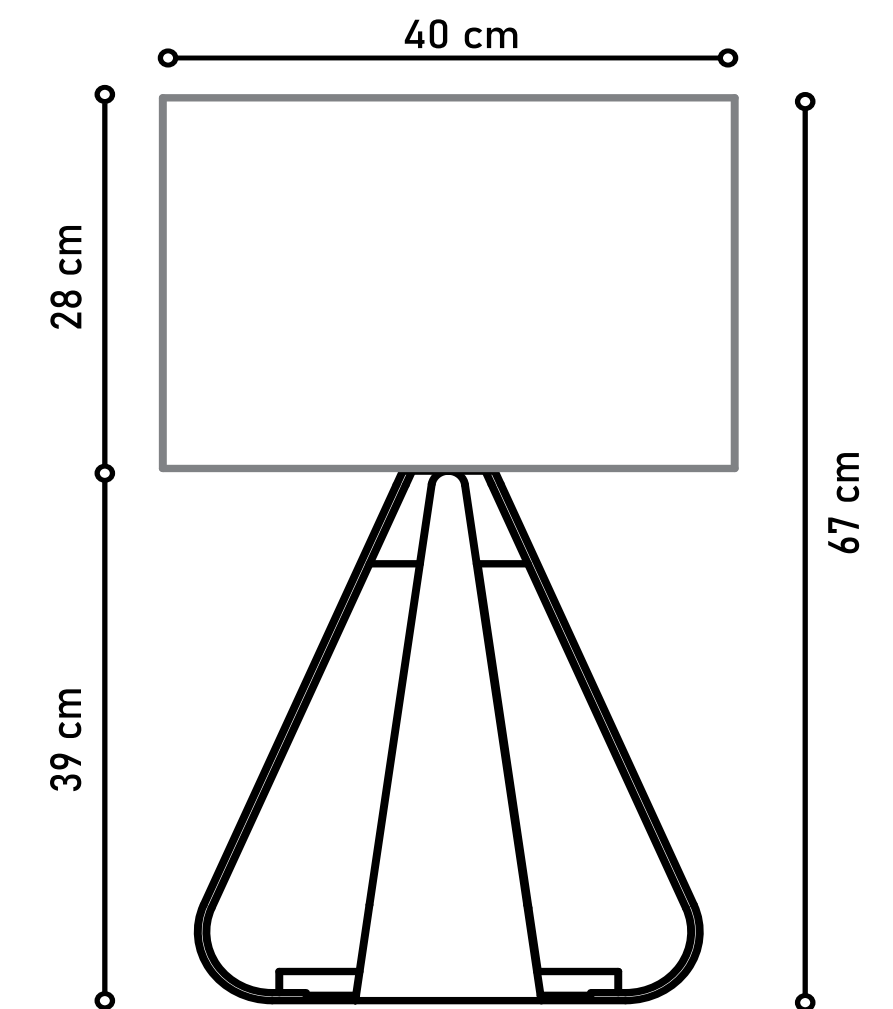

Disponível em:
Tingimento - Laca Tingida, Microtextura, Metalizado, Âmbar, Mocca,
Alpi e Papiro.