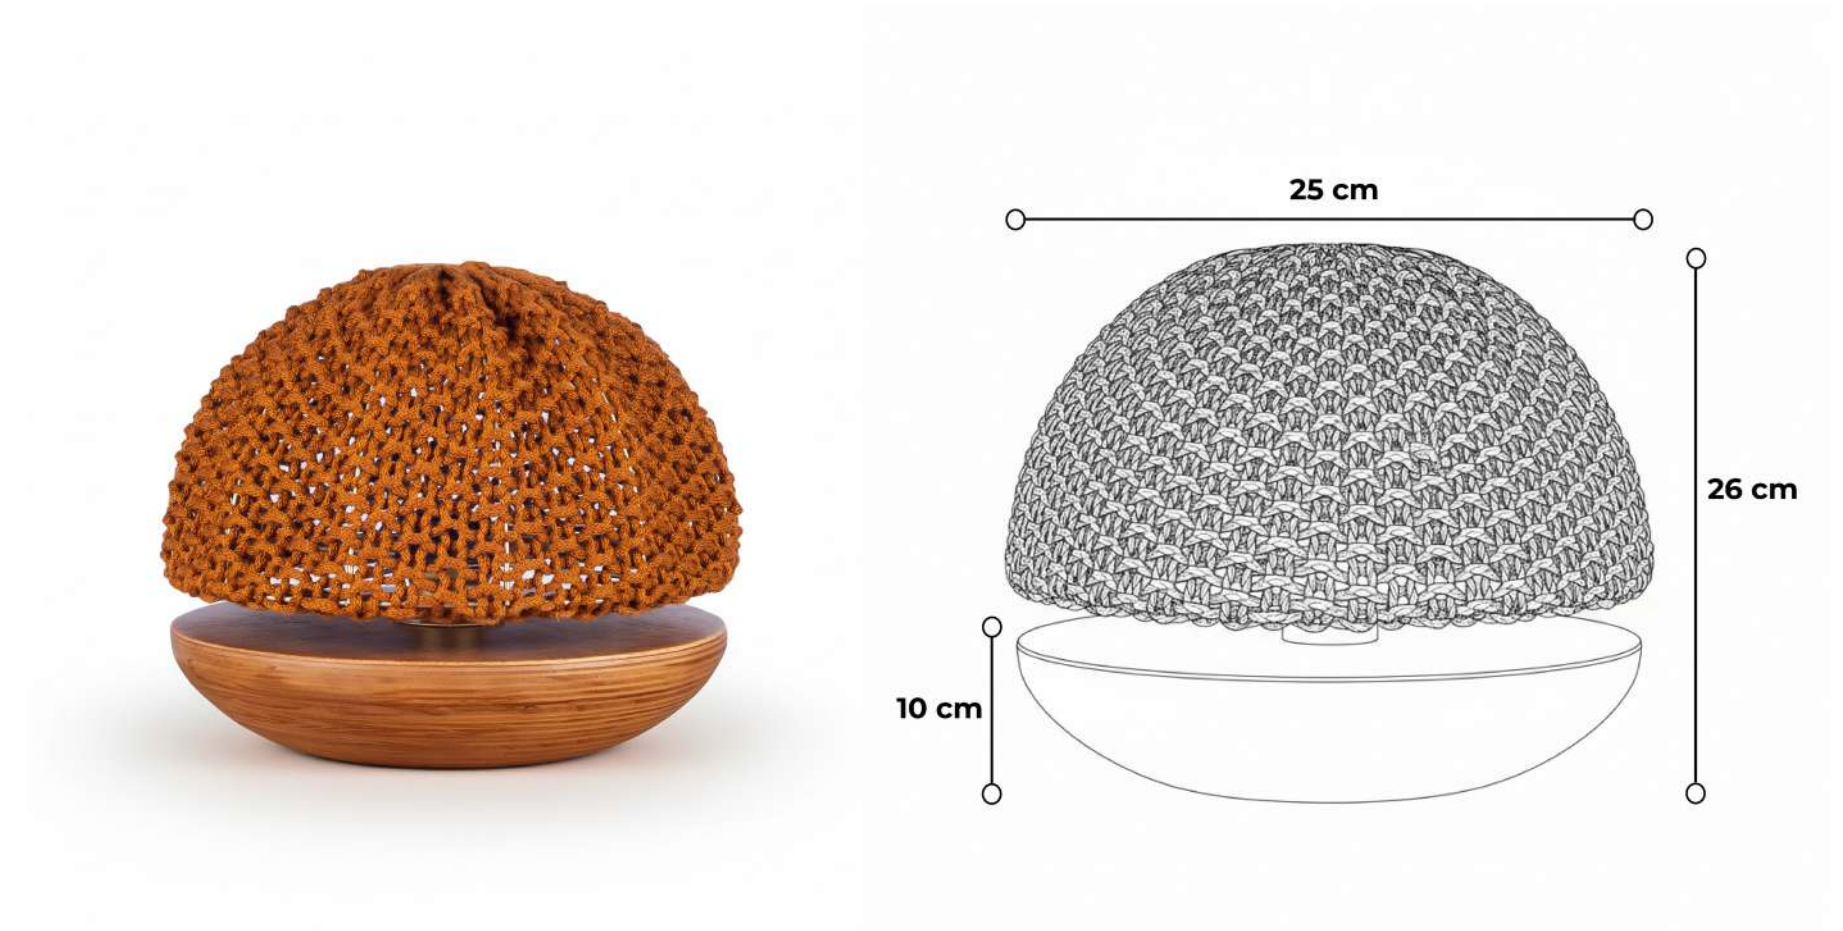

Designer: Rosa Maria

Disponível em:

- Laca Tingida, Laca Brilho/Fosca, Microtextura, Metalizado, Âmbar, Mocca, Alpi e Papiro.

DUNA

Cúpula em Crochê Ocre.

Base em Multilaminado Âmbar.

Ref: AB2040

Designer: Rosa Maria