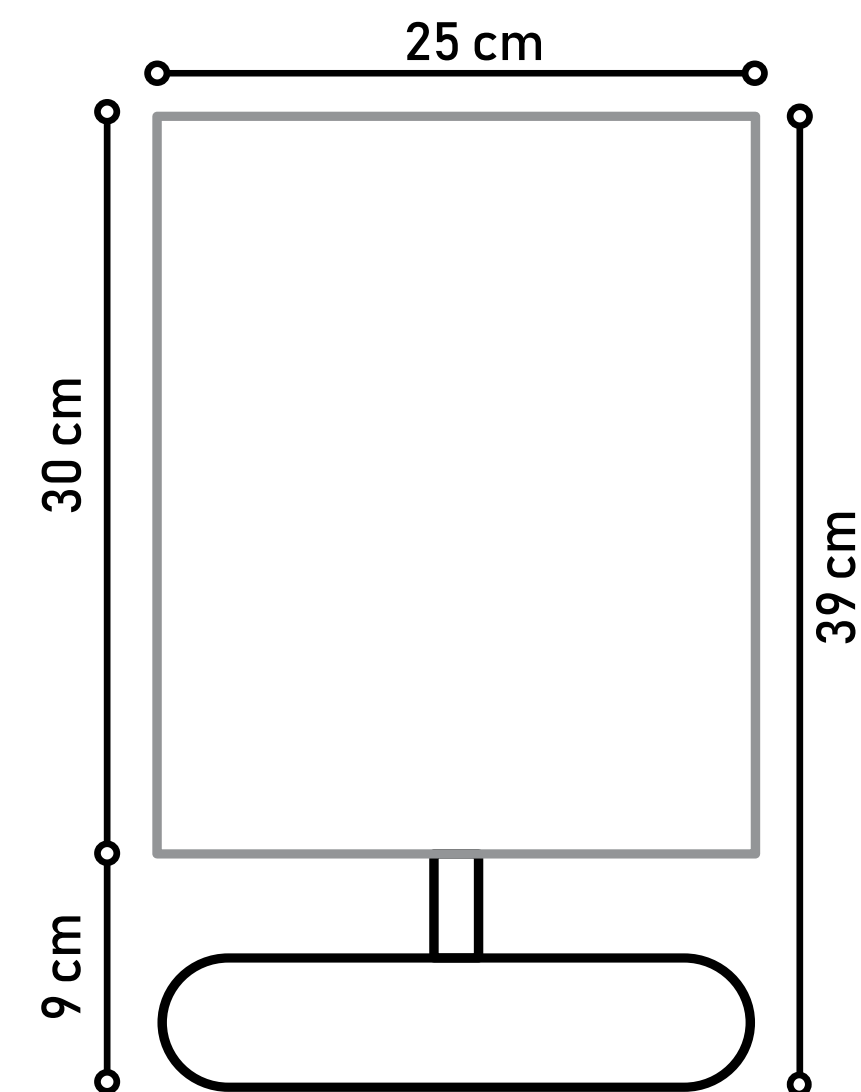

JOANA

Cúpula em Tecido L85.

Base em Madeira Maciça com Tingimento Âmbar.

Ref: AB0620

Designer: Rosa Maria