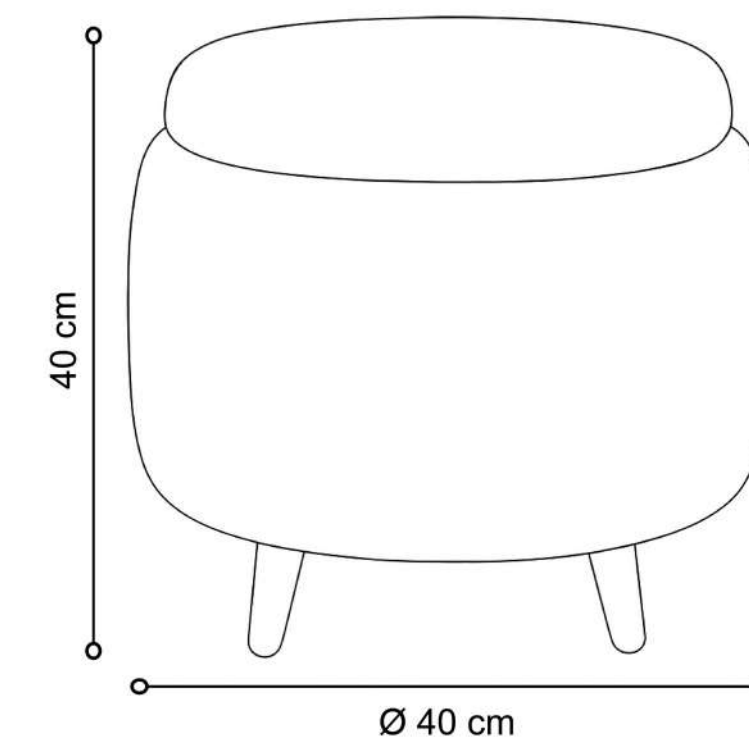

Disponível em:

- Tricô Feito à Mão, Fio de Malha.
- Pontos: Cachos , Alça Dupla, Cesta, Tim.