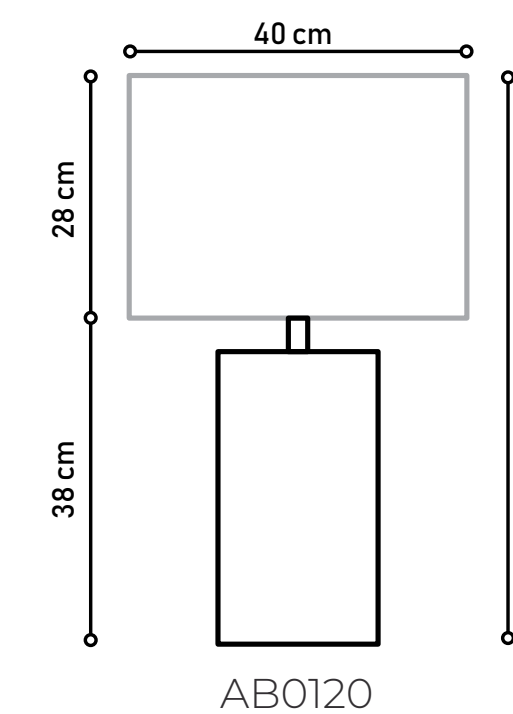

HELENA

Cúpula em Tecido L54.

Base em Couro Reconstituído Castanho Escuro.

Ref: AB0120

Designer: Rosa Maria

Disponível em:
- Couro Reconstituído.