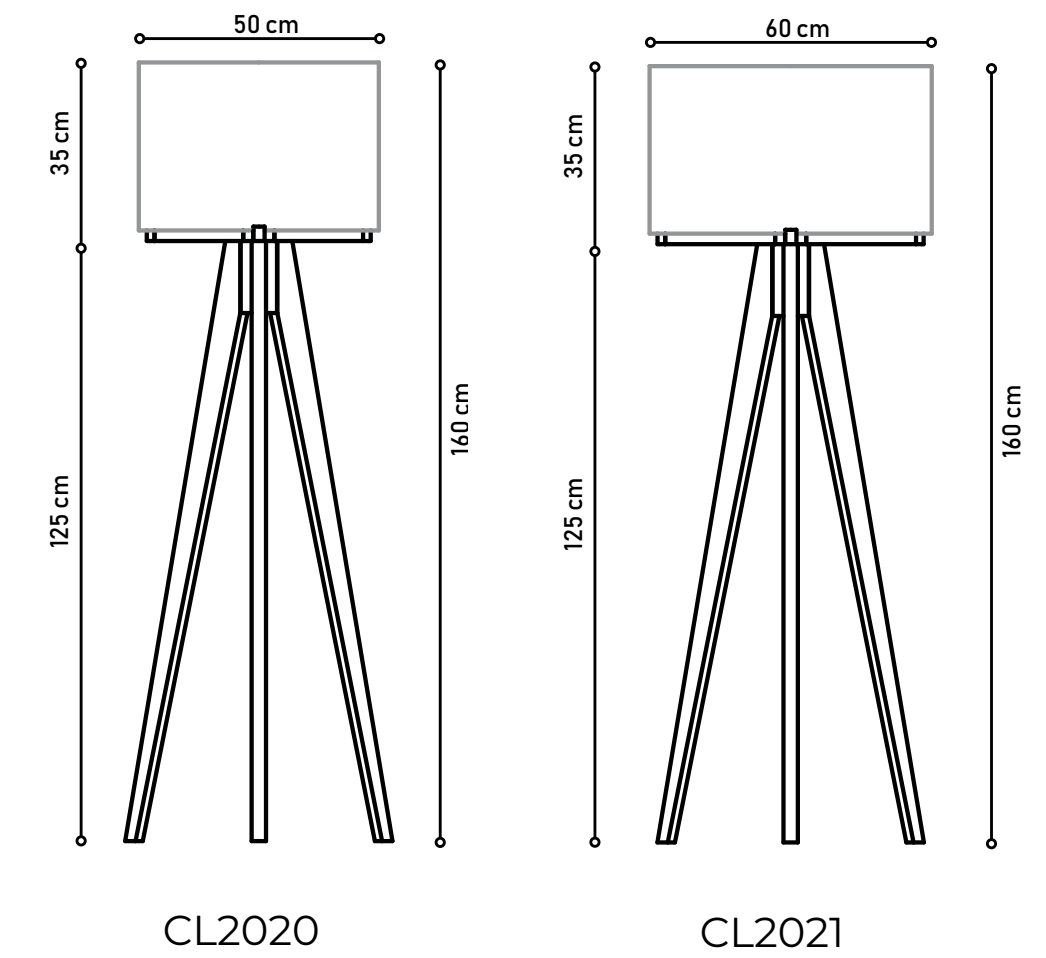

TULIPA

Cúpula em Tecido L54.

Base em Madeira Maciça com Tingimento Âmbar.

Ref: CL2020 / CL2021

Designer: Rosa Maria.