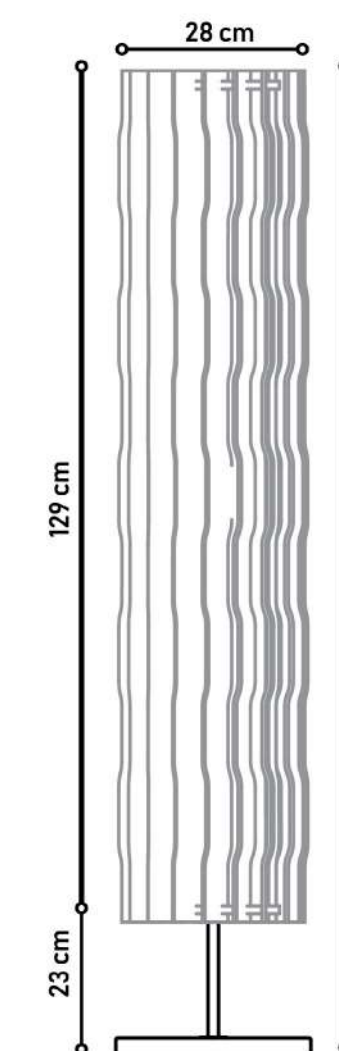

WAVE

Cúpula em Cinamomo Âmbar.

Haste em Aço Carbono Champagne.

Base em Mármore Travertino.

Acompanha Lâmpada.

Ref: CL0245.

Designer: Emerson Borges.