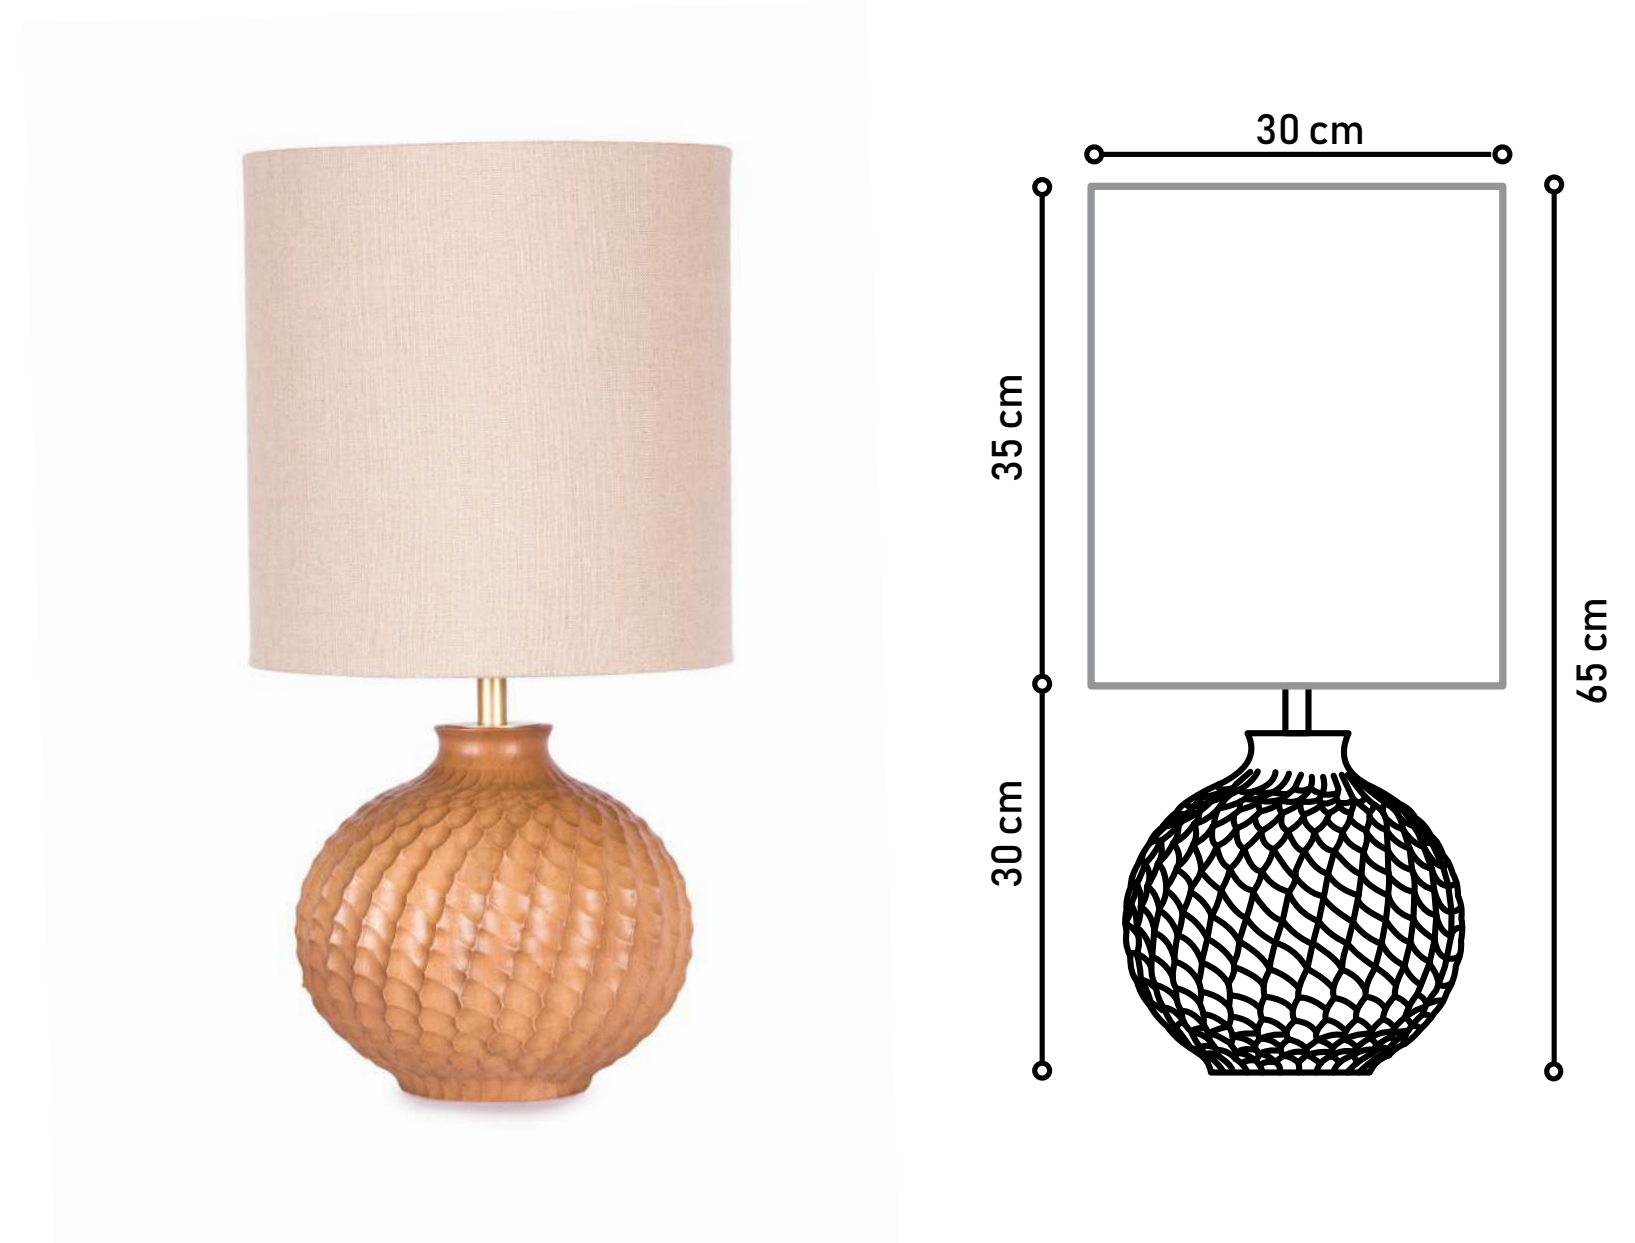

BENE

Cúpula em Tecido L54.

Base em Madeira Maciça com Tingimento Âmbar.

Ref: AB0510

Designer: Rosa Maria