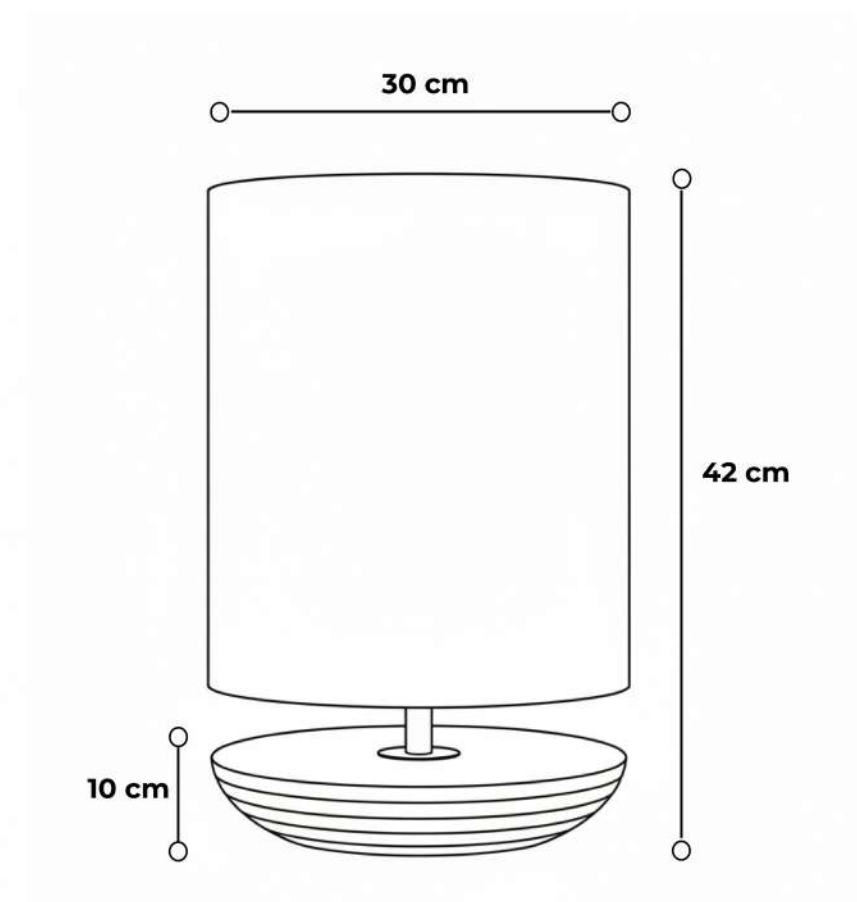

Disponível em:

- Laca Tingida, Laca Brilho/Fosca, Microtextura, Metalizado, Âmbar, Mocca, Alpi e Papiro.