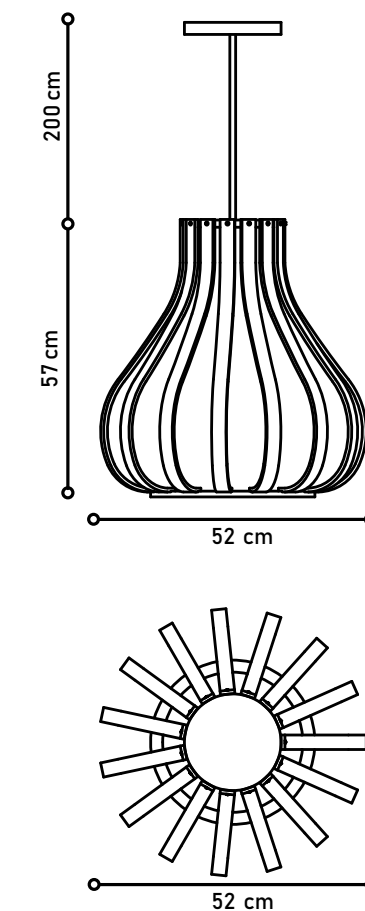

Disponível em:

- Laca Tingida, Microtextura, Metalizado, Âmbar, Mocca, Alpi e Papiro.
- Tecido: Macramê.

VERSAILLE

Estrutura Completa em Cinamomo Âmbar.

Fio Padrão de 2 Metros.

Ref: PD0121

Designer: Rosa Maria