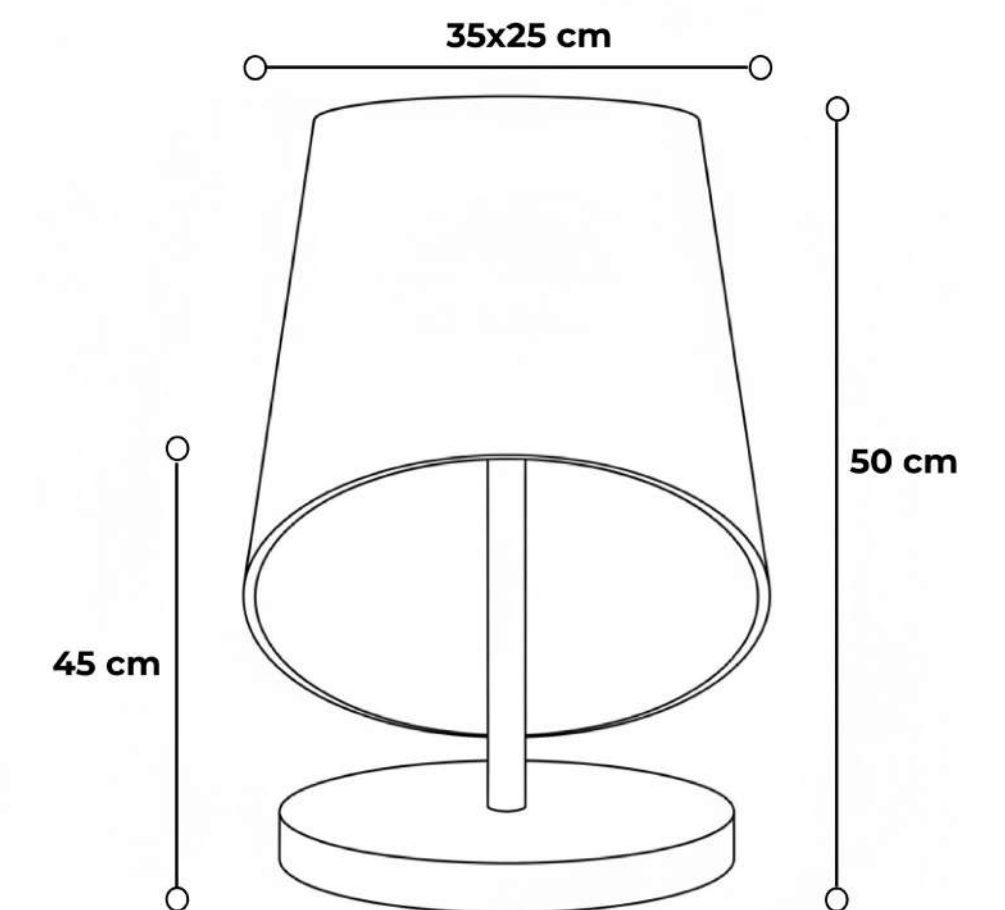

Disponível em:

- Laca Tingida, Laca Brilho/Fosca, Microtextura, Metalizado, Âmbar, Mocca, Alpi e Papiro.