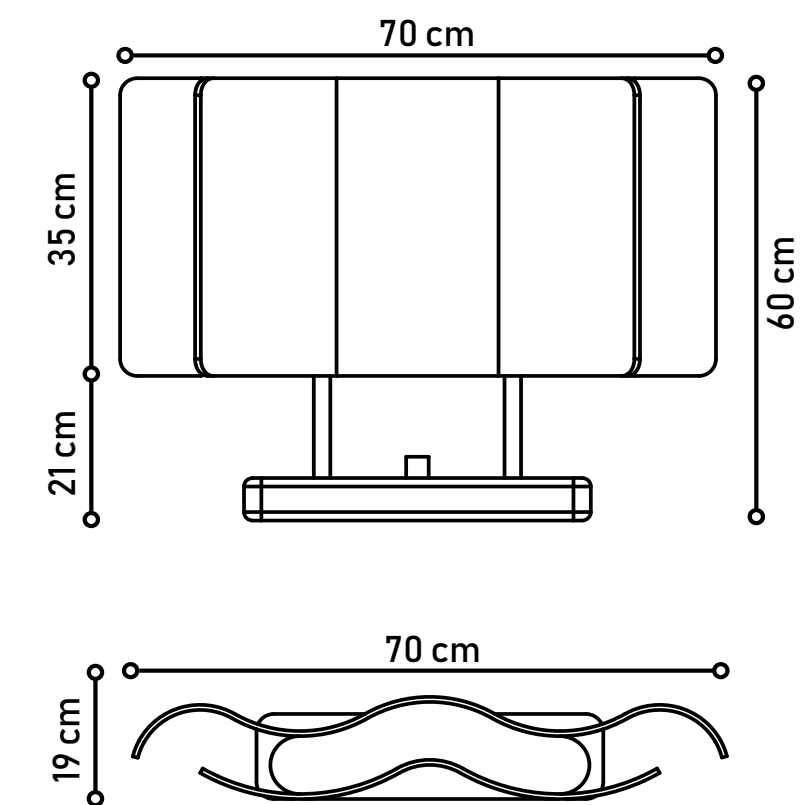

Disponível em:

- Laca Tingida, Laca Brilho/Fosca, Microtextura, Metalizado, Âmbar, Mocca, Alpi e Papiro.