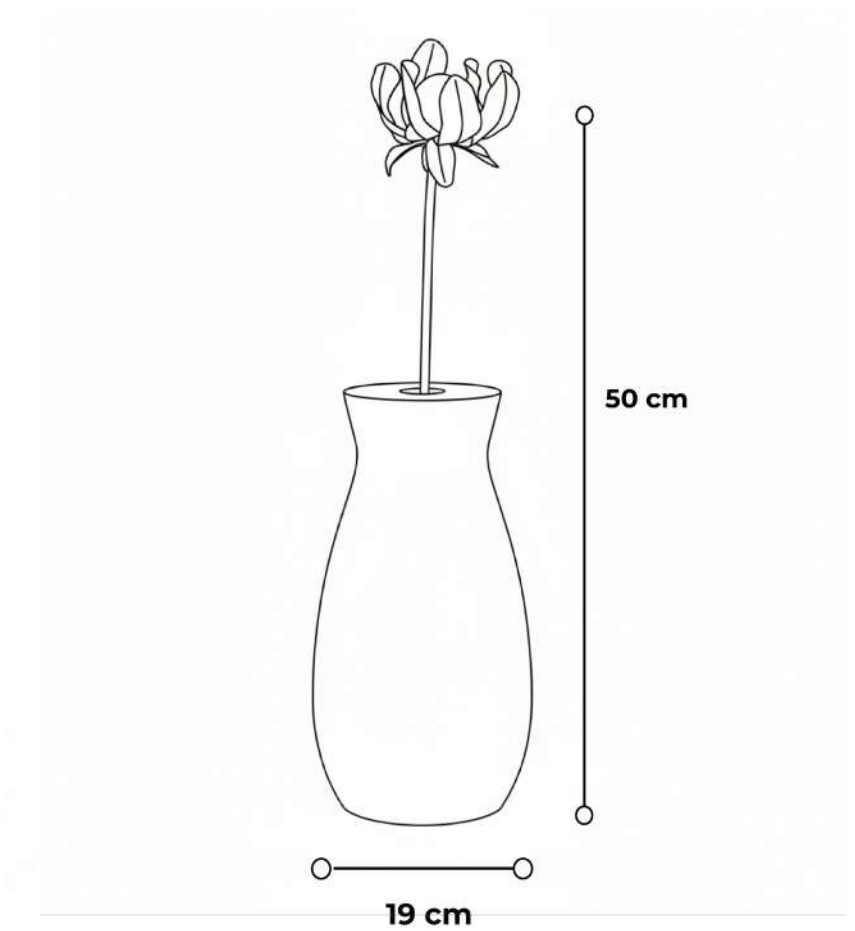

Disponível em:
Tingimento - Laca Tingida, Microtextura, Metalizado, Âmbar, Mocca,
Alpi e Papiro.