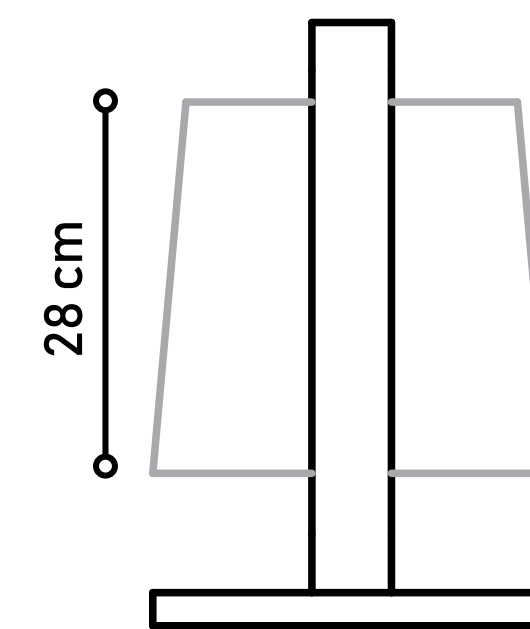

Disponível em:
Tingimento - Laca Tingida, Microtextura, Metalizado, Âmbar, Mocca, Alpi e Papiro.