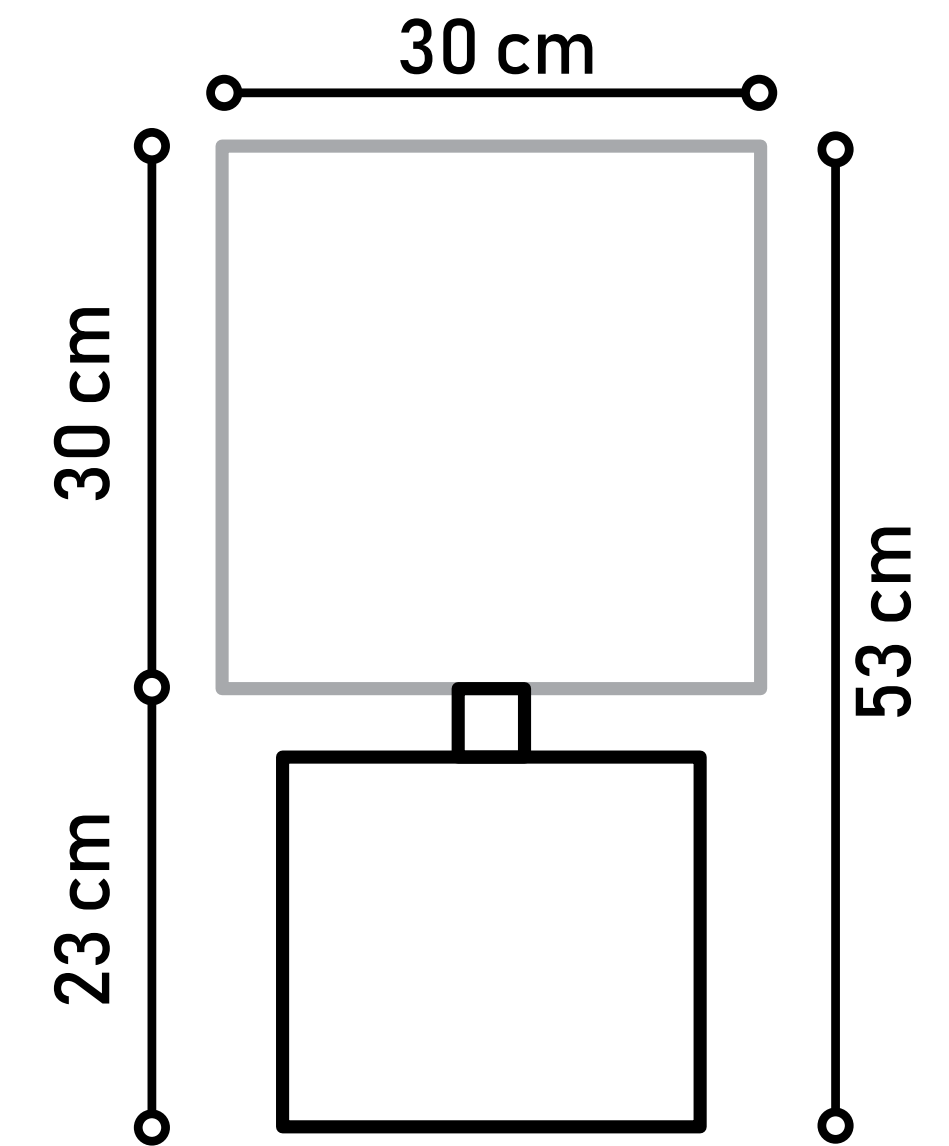

Cúpula em Tecido L54.

Base em Couro Reconstituído Caramelo.

Ref: AB0140

Designer: Rosa Maria

Disponível em:
- Couro Reconstituído.

HELENA

Cúpula em Tecido L54.

Base em Couro Reconstituído Castanho Escuro.