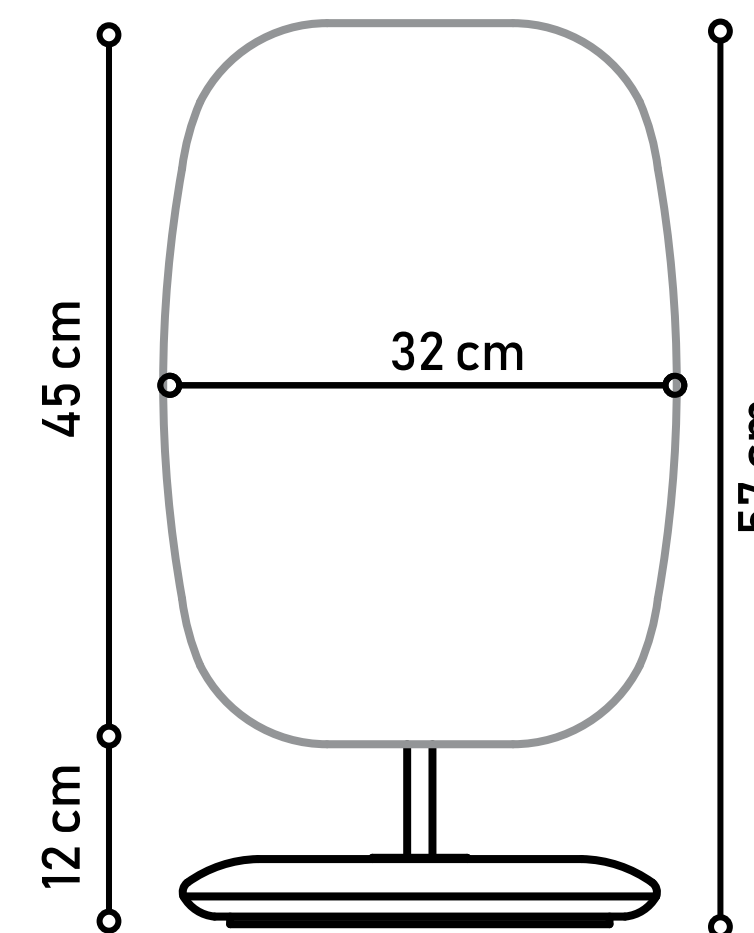

ZAIRA

Cúpula em Crochê Bege.

Base em Madeira Maciça com Tingimento Âmbar.

Ref: AB0960

Designer: Rosa Maria