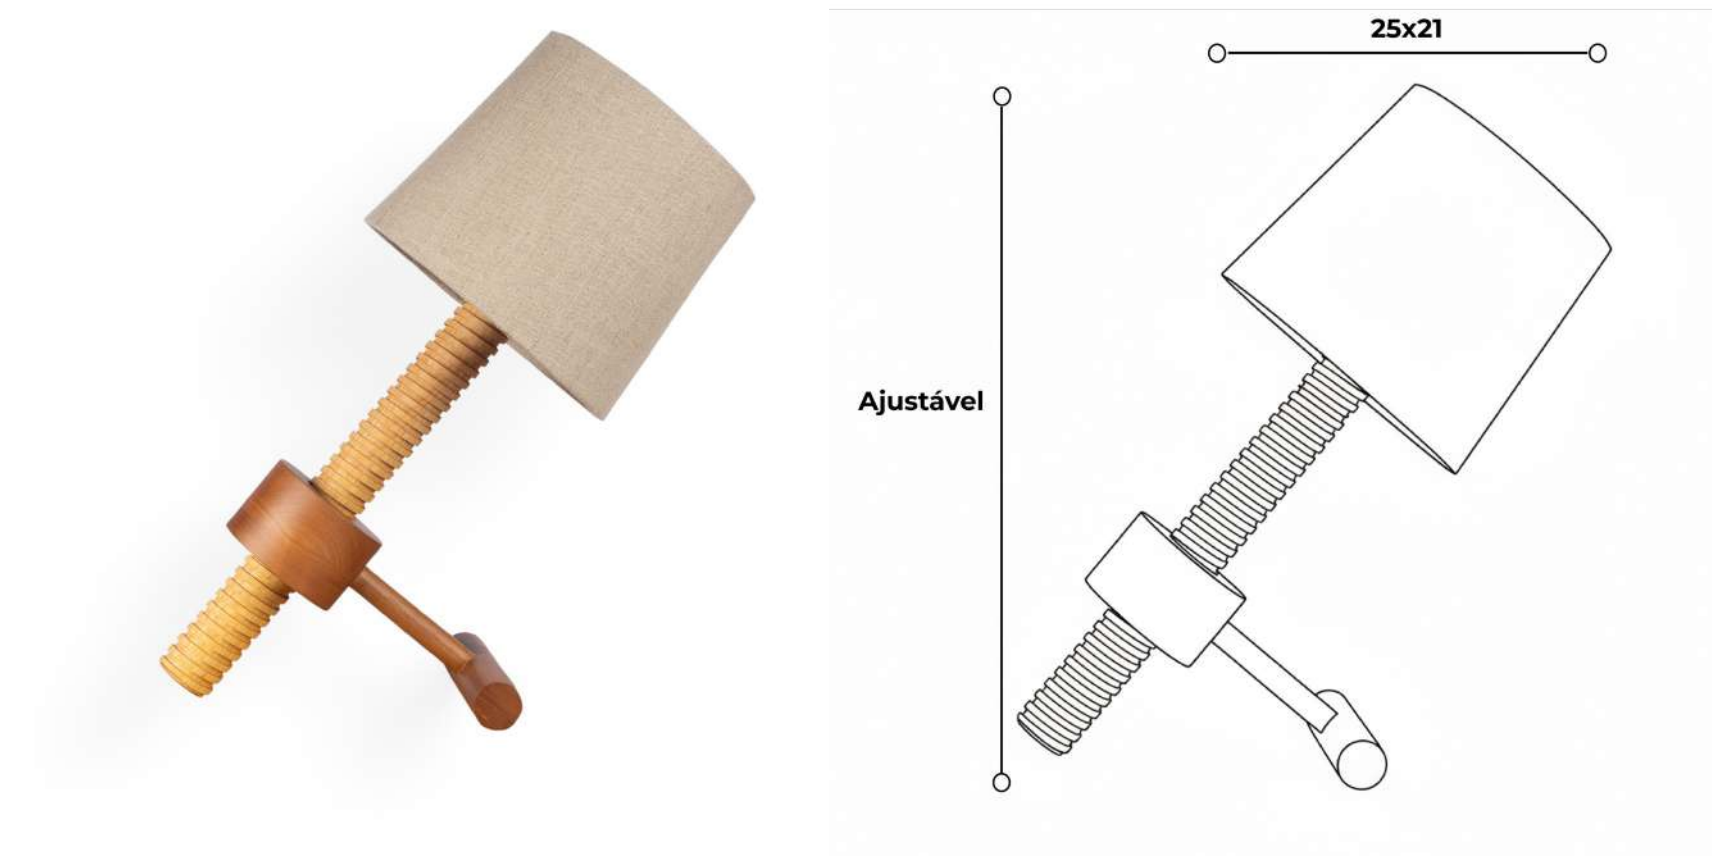

CANDEIA

Base em Madeira Maciça com Tingimento Âmbar.

Cúpula em Tecido L54.

Ref: AB2081

Opção Com ou Sem Cúpula. (Opção Sem Cúpula Acompanha a Lâmpada).

Designer: Rosa Maria