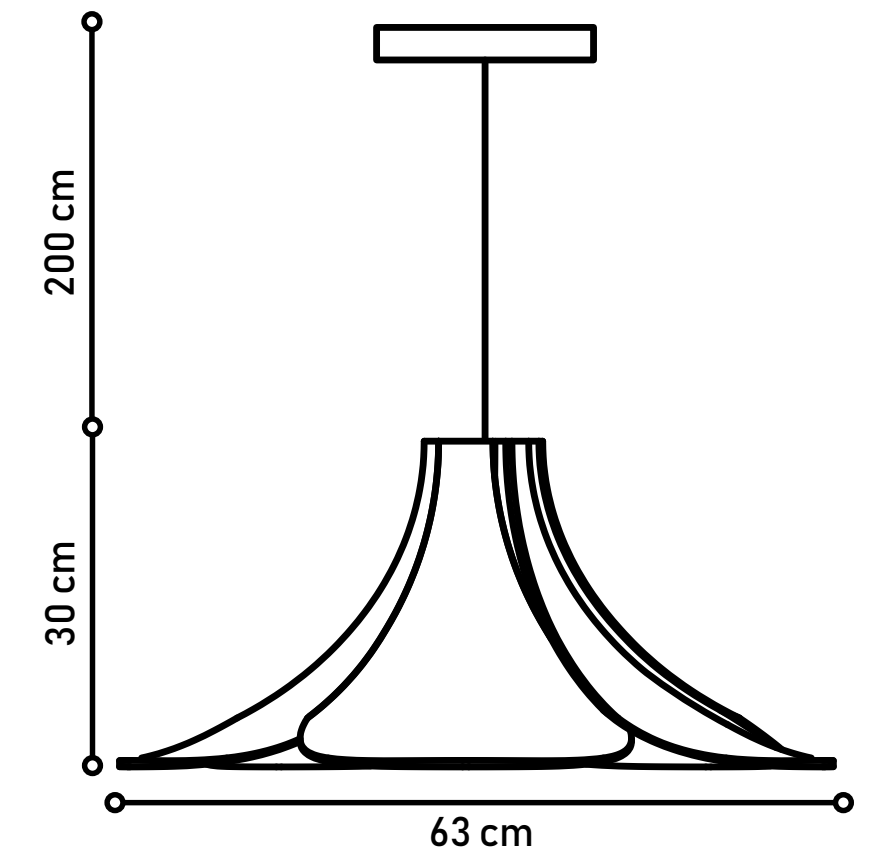

Disponível em:

- Laca Tingida, Microtextura, Metalizado, Âmbar, Mocca, Alpi e Papiro.