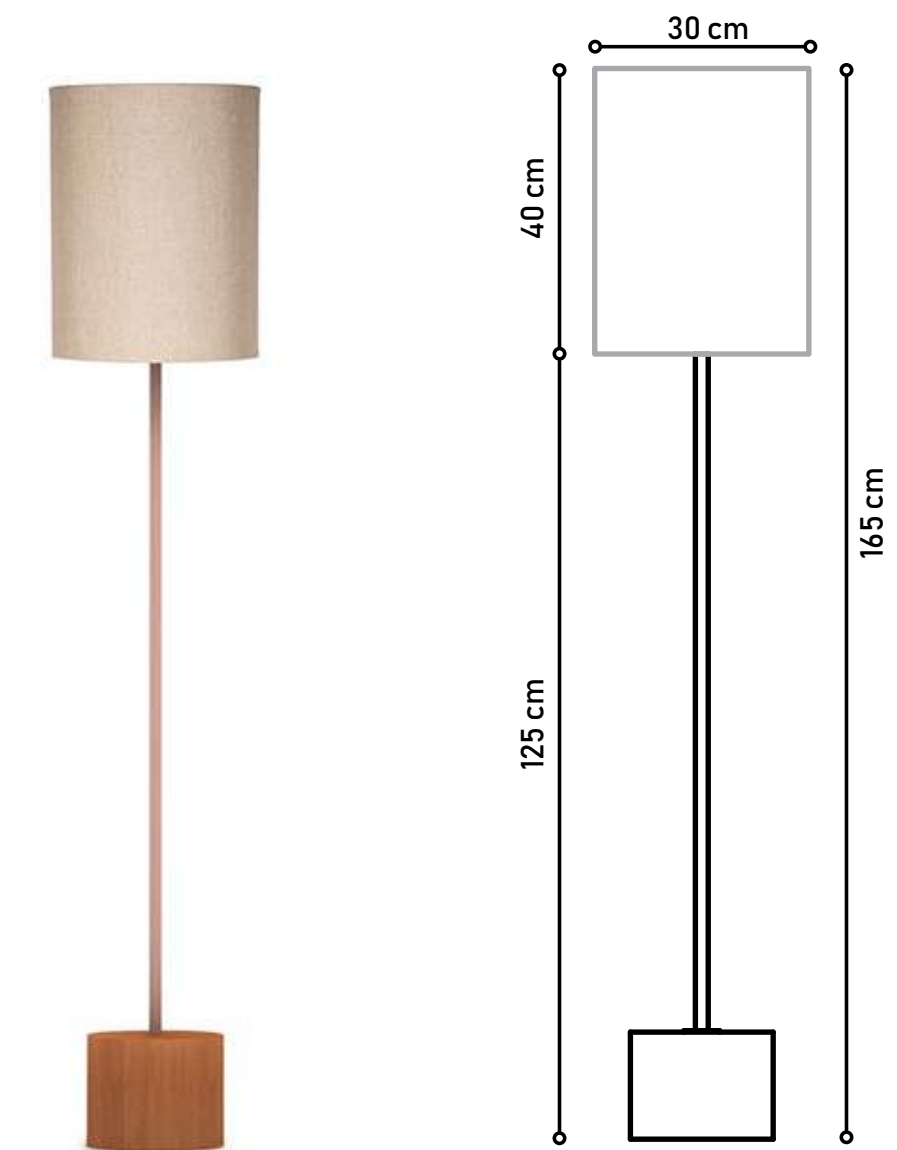

IVY

Cúpula em Tecido L54.

Base em Madeira Maciça com Tingimento Âmbar.

Haste em Aço Carbono Champagne.

Ref: CL6073.

Designer: Rosa Maria