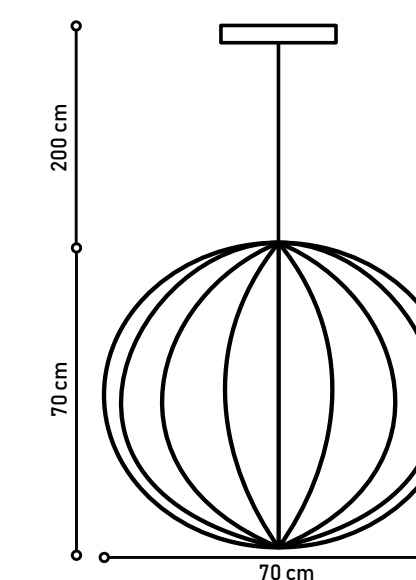

NARCISO

Estrutura Externa em Macramê.

Estrutura Interna em Aço Carbono.

Fio Padrão de 2 Metros.

Ref: PE3002 / PE3003 / PE3005 / PE3006

Designer: Rosa Maria

Disponível em:
- Teares, Teares Soltos, Macramê e Crochê Padrão.

PE3005