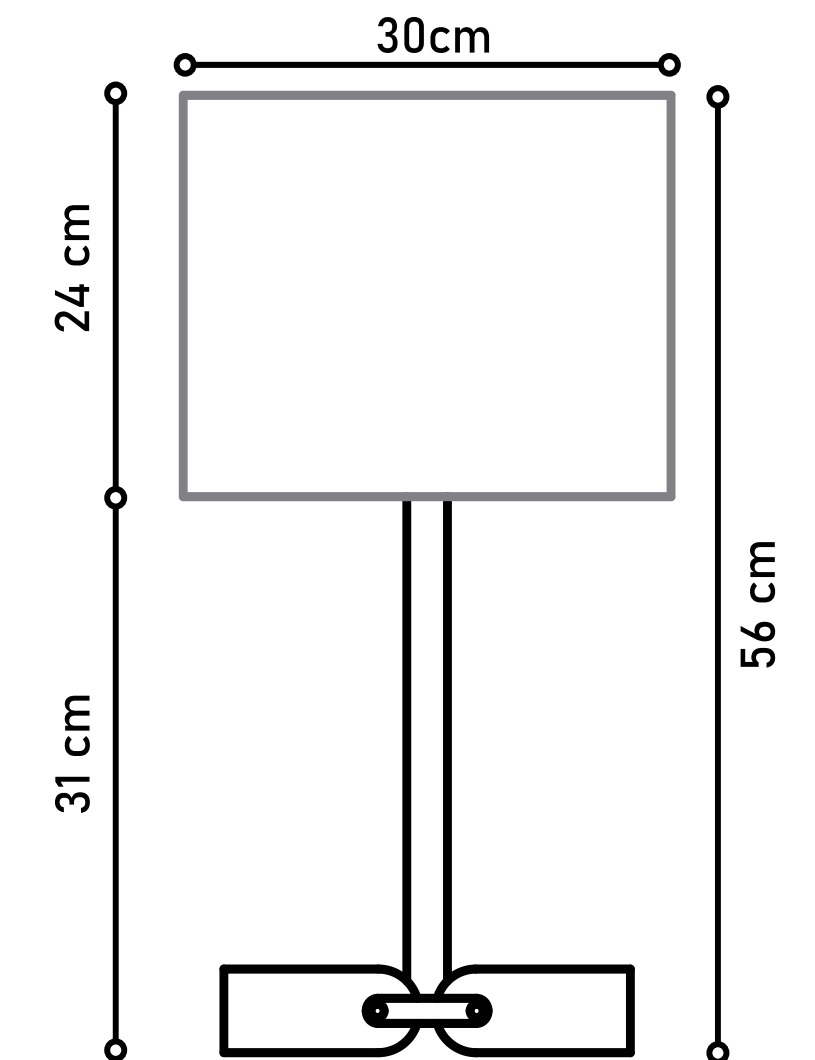

TYNA

Cúpula em Tecido L54.

Base em Cinamomo Âmbar.

Detalhe em Couro Natural Whisky ou Couro Reconstituído Verde Oliva.

Ref: AB0181

Designer: Henkel Design