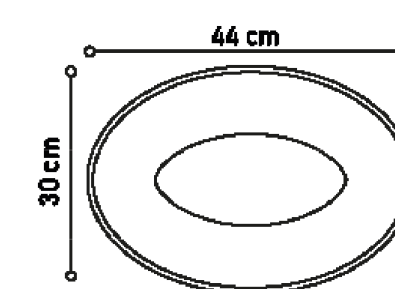

Disponível em:

Tingimento - Laca Tingida, Microtextura, Metalizado, Âmbar, Mocca, Alpi e Papiro.