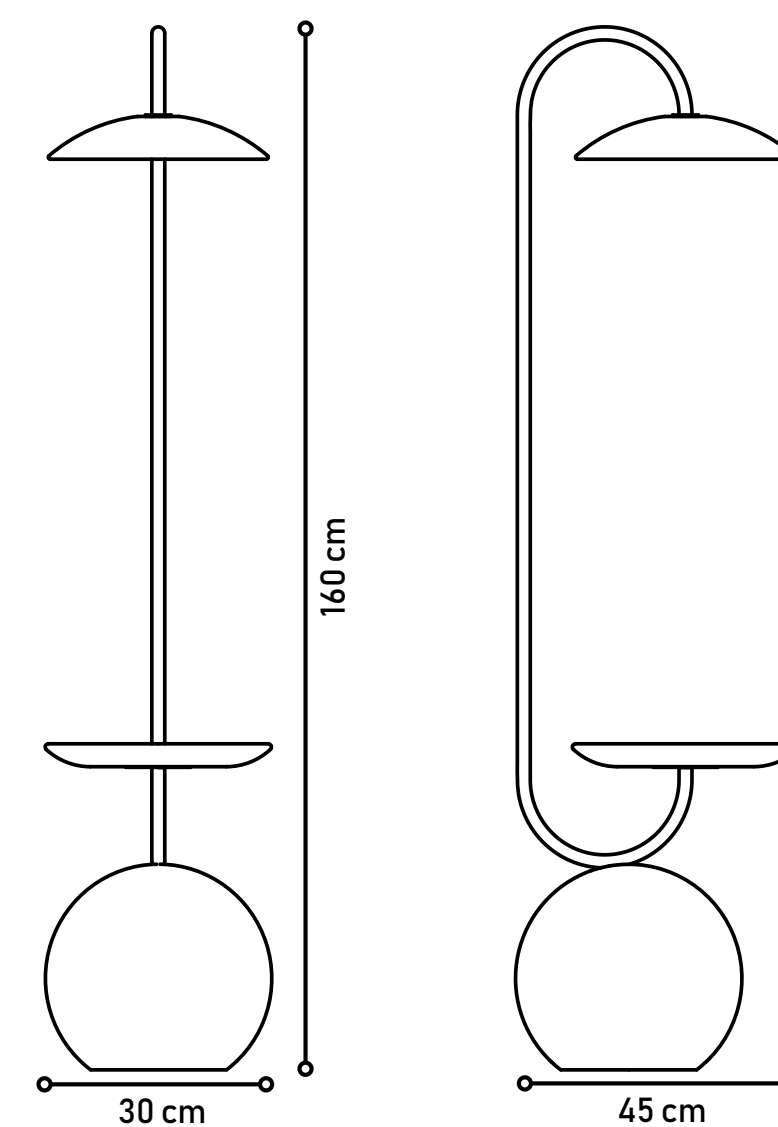

ARAU

Salone
del Mobile
Milano

Base e Cúpula em Madeira Maciça com Tingimento Âmbar.

Haste em Aço Carbono Dourado.

Ref: CL0270

Designer: Marina Otte.