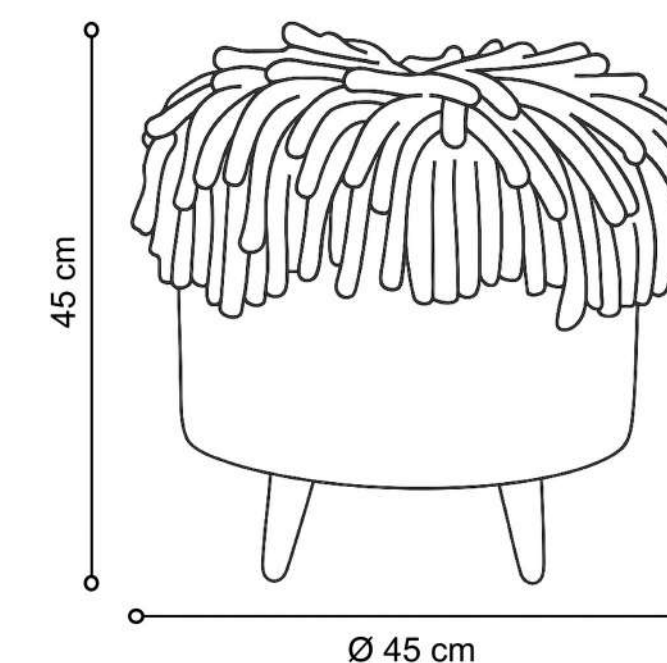

BQ4066

Disponível em:

- Tricô Feito à Mão, Fio de Malha.
- Pontos: Cachos , Alça Dupla, Cesta, Tim.