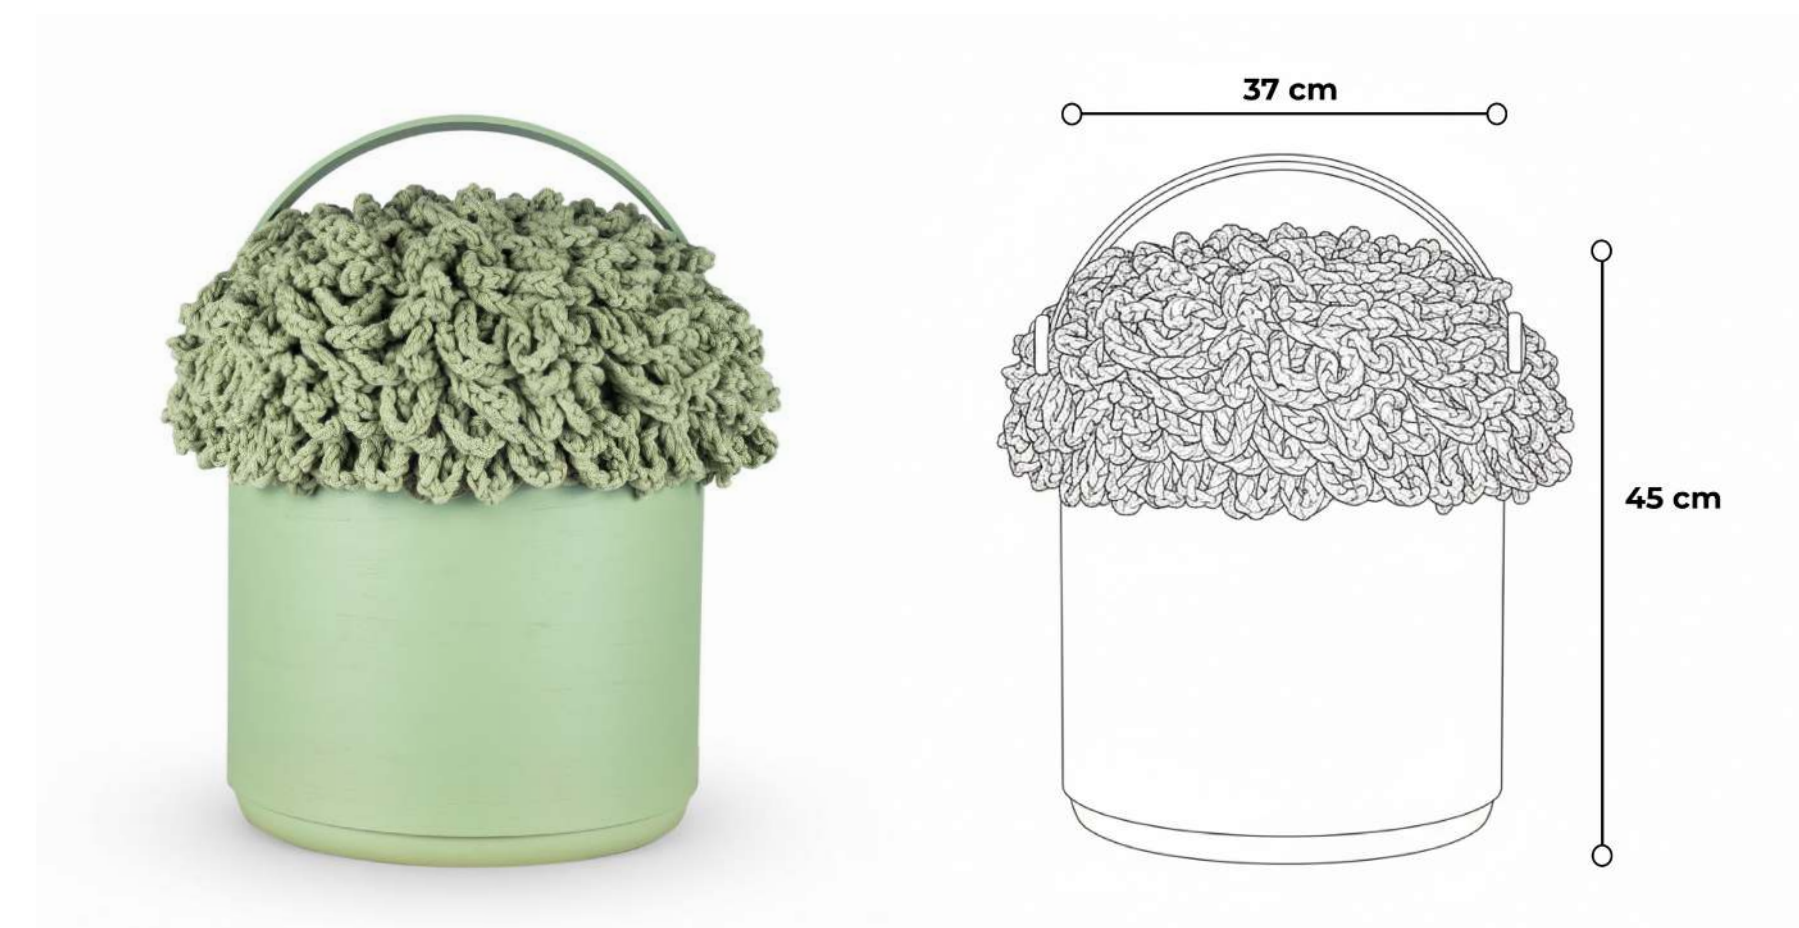

CASULO

Assento em Malha Verde Oliva

Base em Microtextura Verde Oliva.

Ref: BQ5020

Designer: Rosa Maria