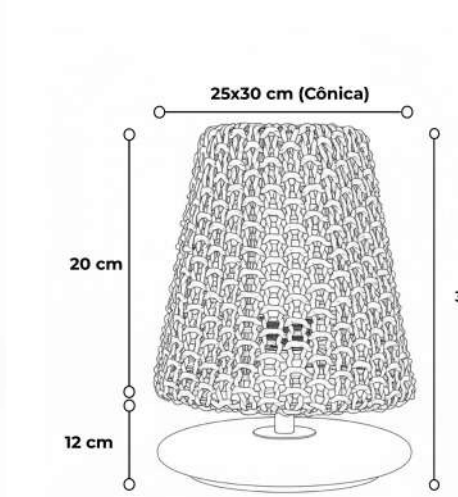

ALANA

Cúpula em Crochê Bege.

Base em Tingimento Âmbar.

Ref: AB0950 / AB0951 / AB0952 / AB0953

AB0951

Disponível em:
Base (Tingimento) - Laca Tingida, Microtextura, Metalizado, Âmbar, Mocca,
Alpi e Papiro.