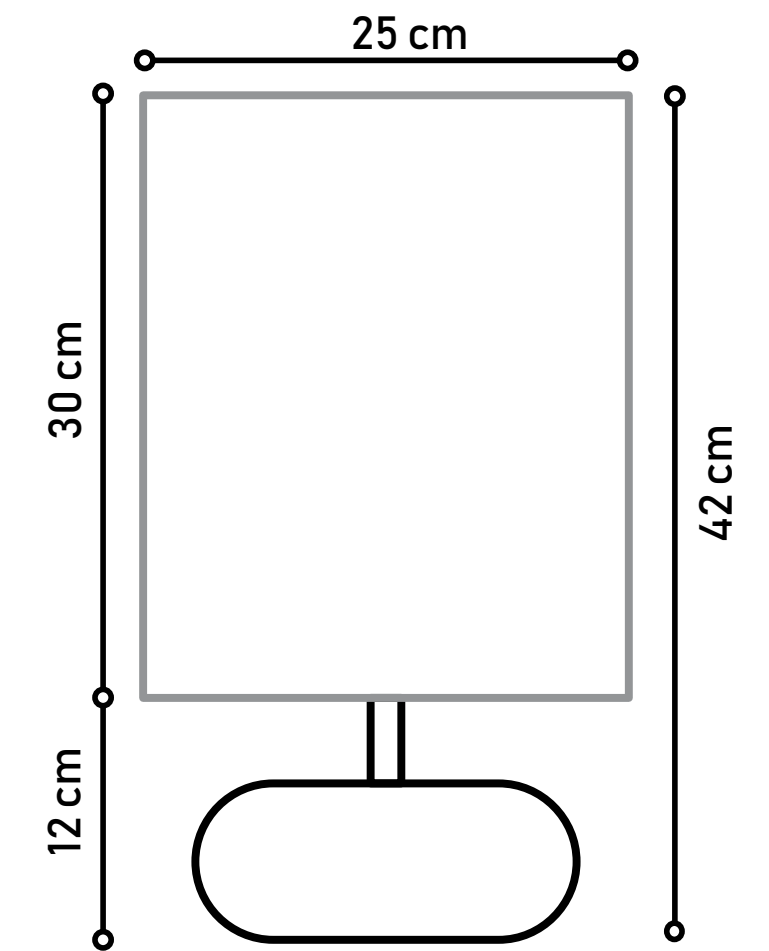

Disponível em:

- Laca Tingida, Laca Brilho/Fosca, Microtextura, Metalizado, Âmbar, Mocca, Alpi e Papiro.