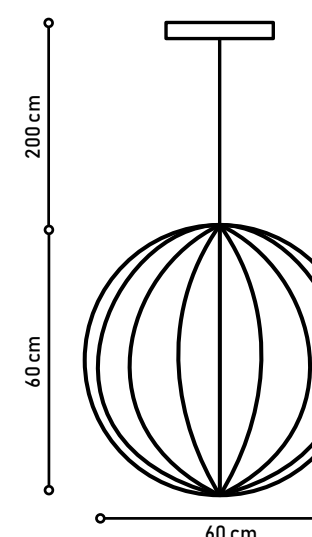

NARCISO

Estrutura Externa em Macramê.

Estrutura Interna em Aço Carbono.

Fio Padrão de 2 Metros.

Ref: PE3002 / PE3003 / PE3005 / PE3006

Designer: Rosa Maria

Disponível em:
- Teares, Teares Soltos, Macramê e Crochê Padrão.

PE3002