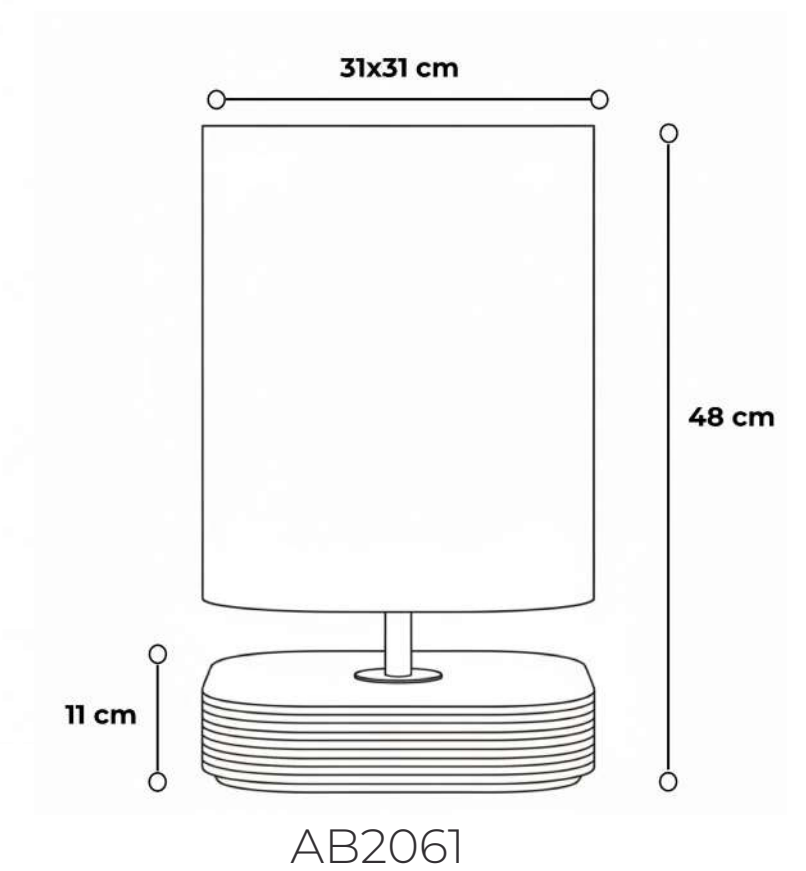

NATURA

Cúpula em tecido L54.

Base em Multilaminado Âmbar.

Ref: AB2060 / AB2061

Designer: Rosa Maria