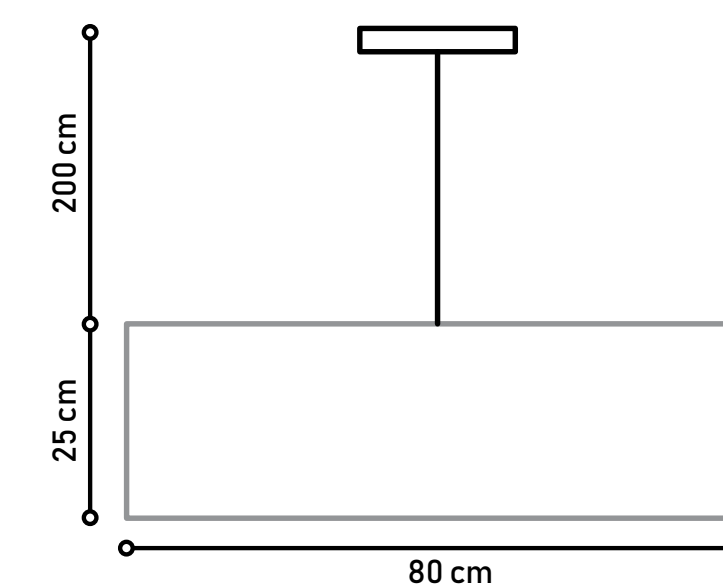

Fio Padrão de 2 Metros.

Estrutura para 3, 4 ou 8 Lâmpadas.

Ref: PE3001 / PE3010 / PE3011

Designer: Rosa Maria

Disponível em:
- Tecido ou Tear.

PE3011

PE3010

PE3001