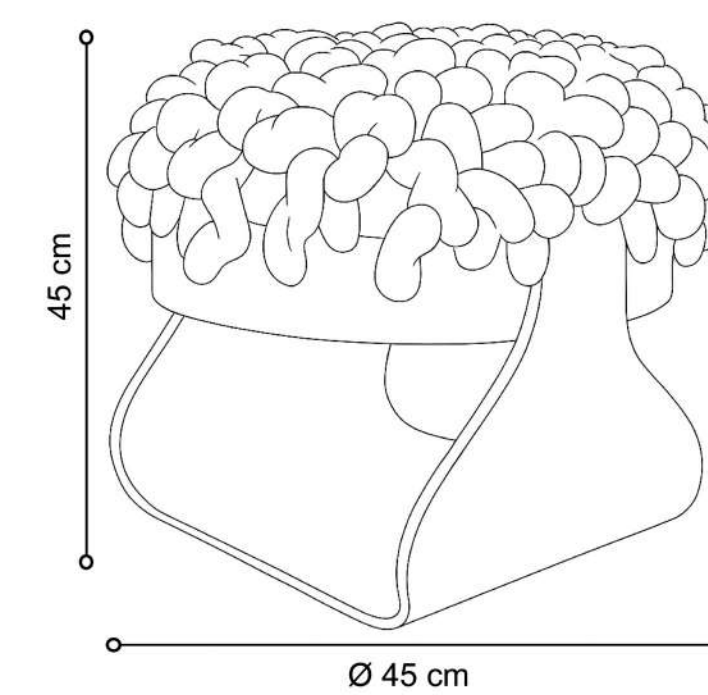

Disponível em:

- Tricô Feito à Mão, Fio de Malha.
- Pontos: Cachos , Alça Dupla, Cesta, Tim.