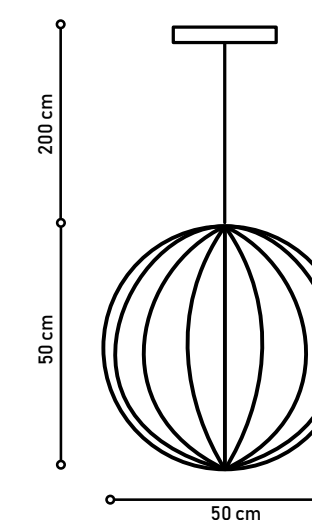

NARCISO

Estrutura Externa em Macramê.

Estrutura Interna em Aço Carbono.

Fio Padrão de 2 Metros.

Ref: PE3002 / PE3003 / PE3005 / PE3006

Designer: Rosa Maria

Disponível em:
- Teares, Teares Soltos, Macramê e Crochê Padrão.

PE3003