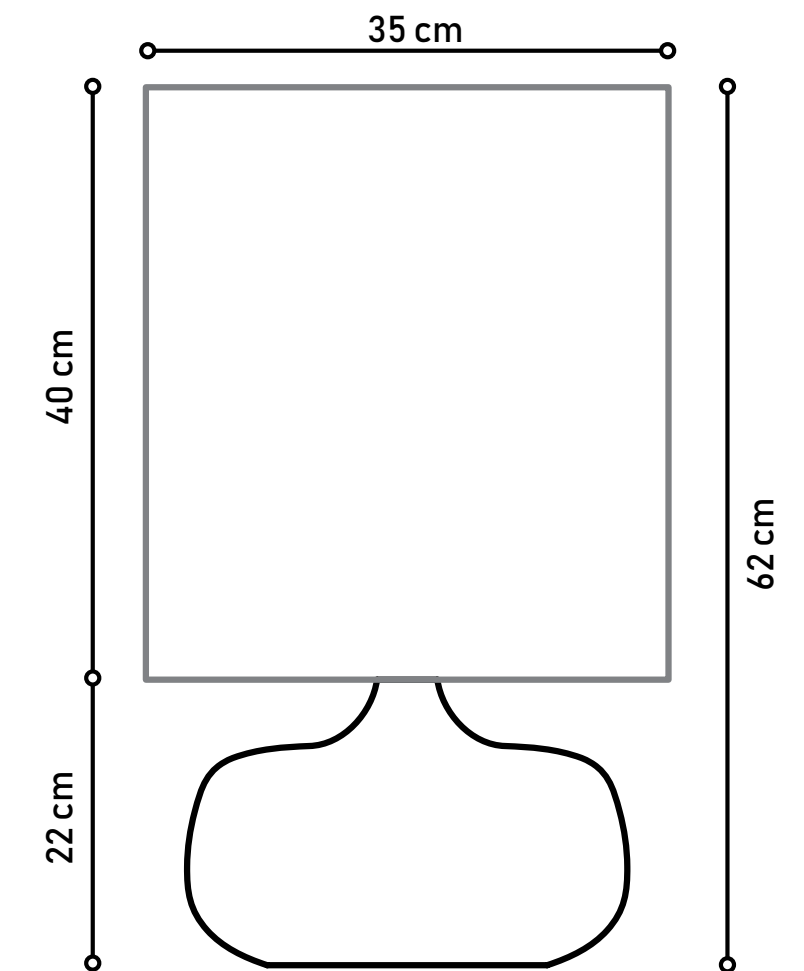

MALVA

Cúpula em Tecido L54.

Base em Madeira Maciça com Tingimento Âmbar.

Ref: AB9059

Designer: Rosa Maria

Disponível em:

- Laca Tingida, Microtextura, Metalizado, Âmbar, Mocca, Alpi e Papiro.

GRETA