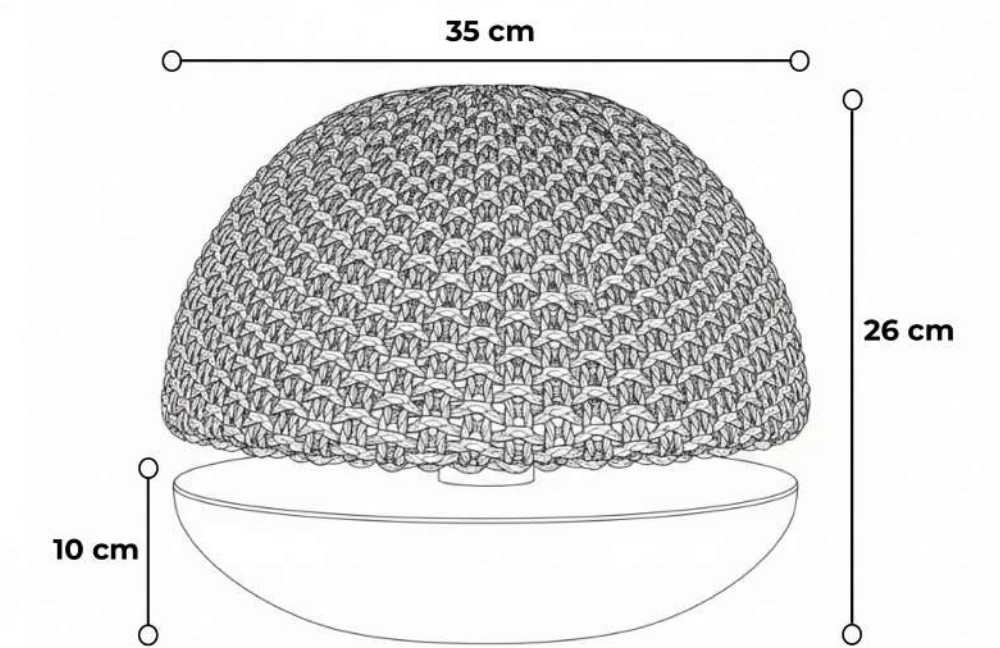

Disponível em:

- Laca Tingida, Laca Brilho/Fosca, Microtextura, Metalizado, Âmbar, Mocca, Alpi e Papiro.

DUNA

Cúpula em Crochê Ocre.

Base em Madeira Maciça com Tingimento Âmbar.

Ref: AB2042

Designer: Rosa Maria