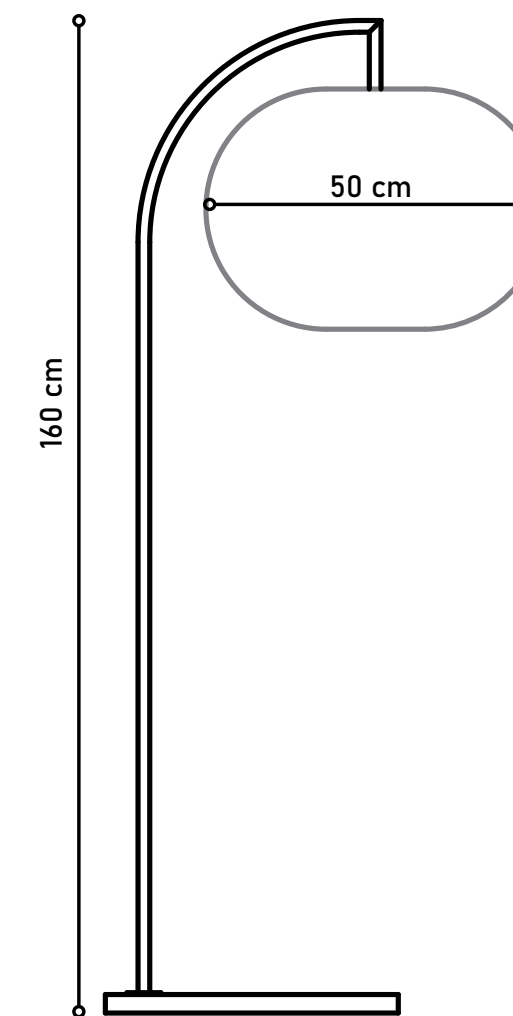

NAOMI

Cúpula em Crochê Padrão.

Haste em Laca Brilho Camurça.

Base em Cinamomo Âmbar.

Ref: CL0150.

Designer: Rosa Maria