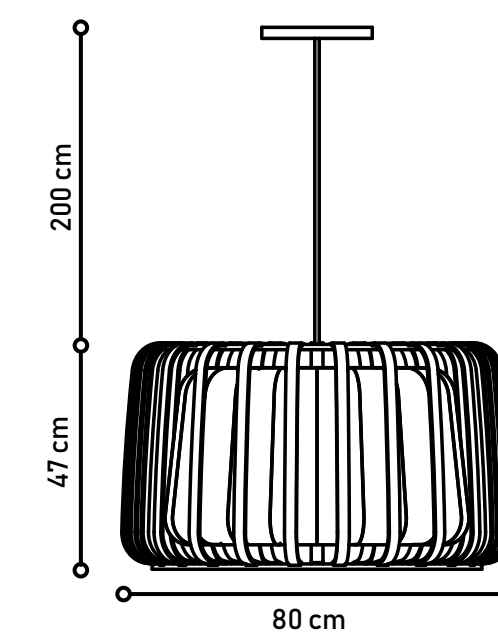

AURORA

Estrutura Completa em Cinamomo Âmbar, com Interno em Macramê.

Fio Padrão de 2 Metros.

Ref: PD0030 / PD0031

Designer: Rosa Maria

PD0030

Disponível em:

- Laca Tingida, Microtextura, Metalizado, Âmbar, Mocca, Alpi e Papiro.
- Tecido: Macramê.