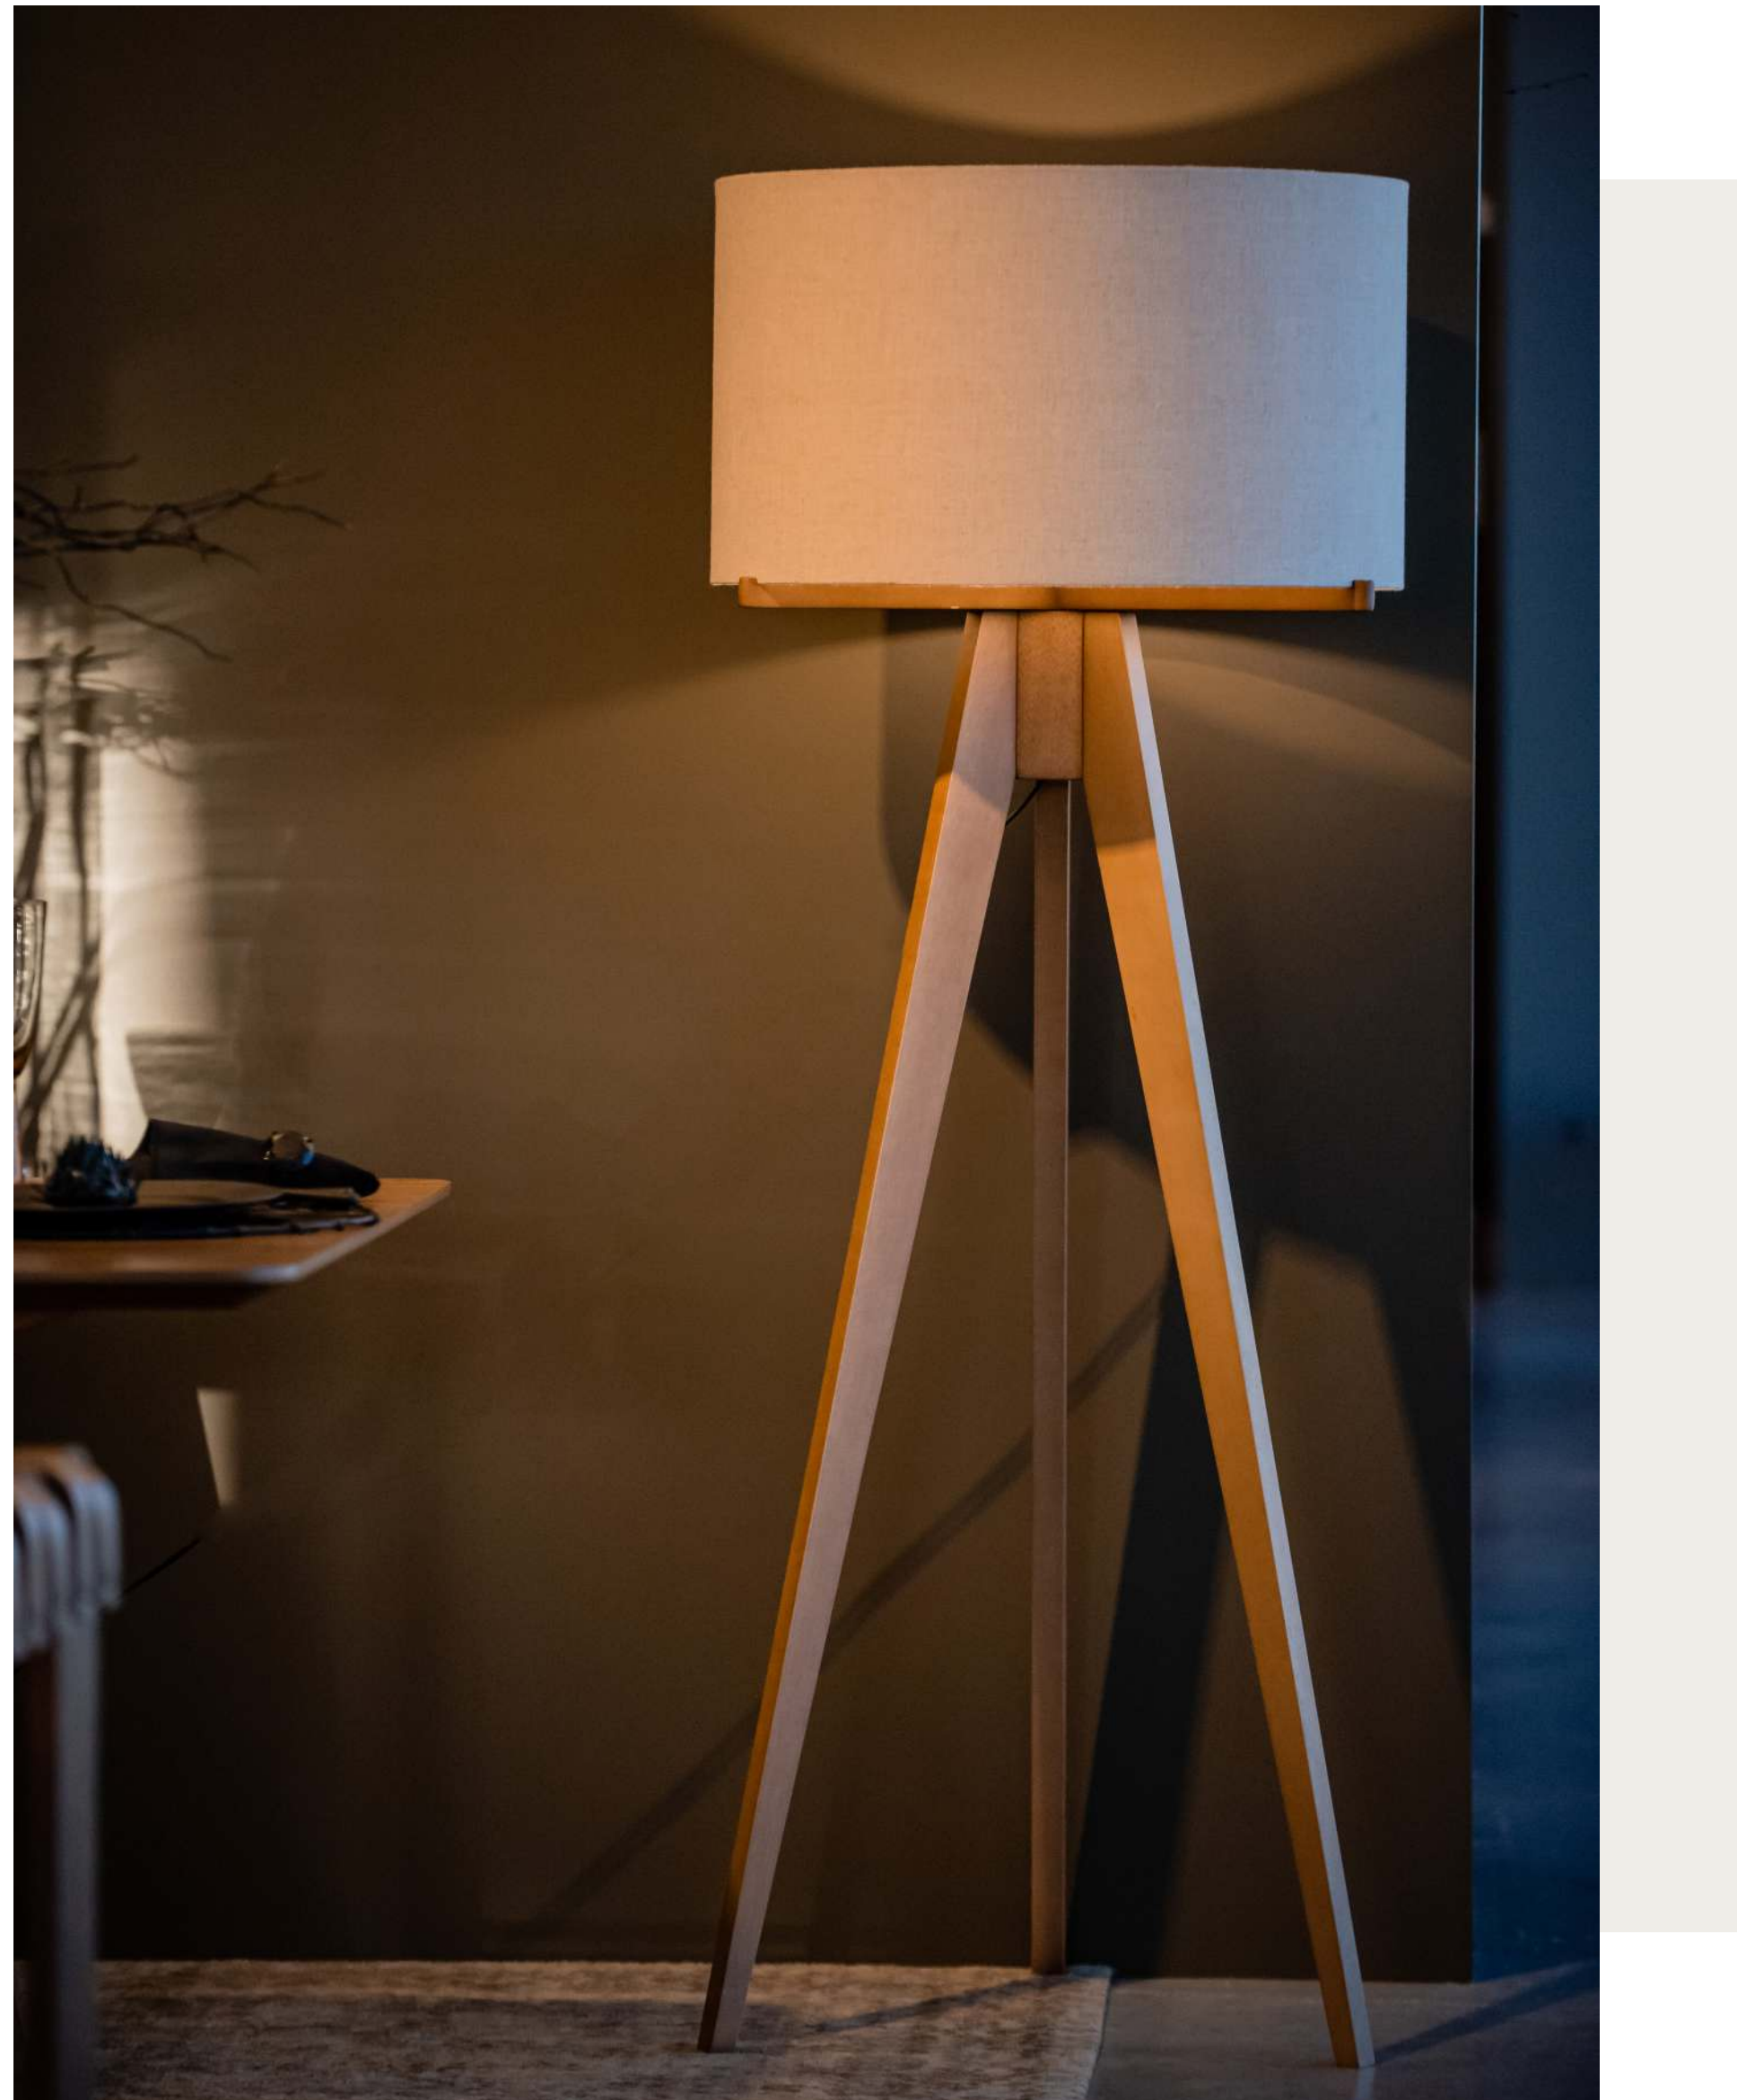

VELLA

Cúpula Interna em Tecido Padrão.

Cúpula Externa em Cinamomo Âmbar.

Base em Cinamomo Âmbar.

Ref: CL0280.

Designer: Emerson Borges.

Disponível em:

- Laca Tingida, Microtextura, Metalizado, Âmbar, Mocca, Alpi e Papiro.
- Lâmina: Cinamomo, Nogueira ou Carvalho.