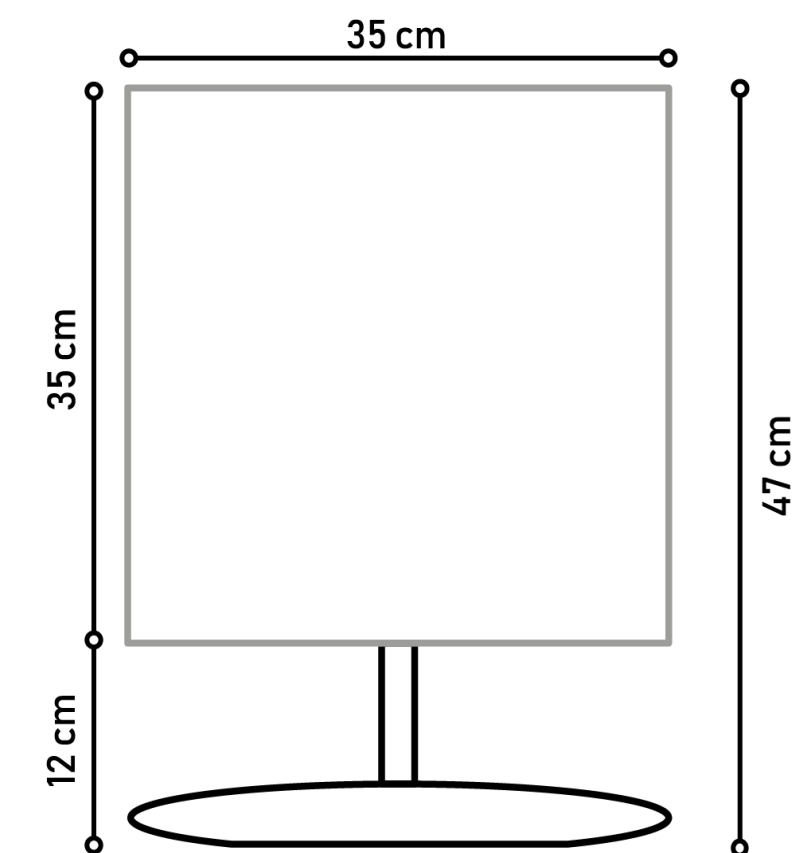

ARINA

Cúpula em Tecido L81.

Base em Madeira Maciça com Laca Brilho Cetim.

Detalhe em aço inox polido.

Ref: AB0700

Designer: Rosa Maria

Disponível em:

- Laca Tingida, Laca Brilho/Fosca, Microtextura, Metalizado, Âmbar, Mocca, Alpi e Papiro.