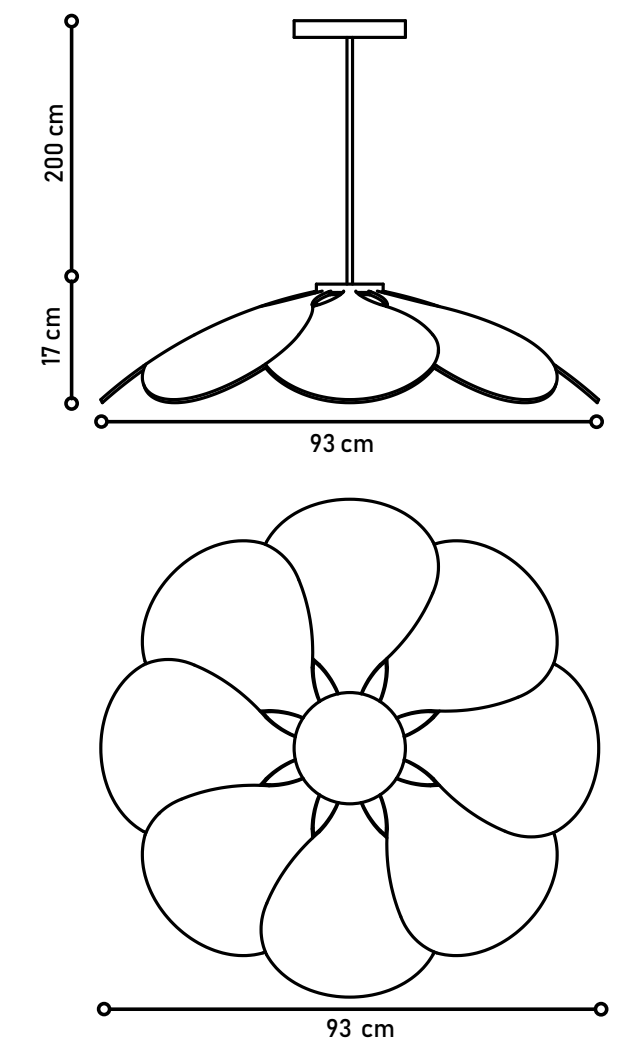

- Laca Tingida, Microtextura, Metalizado, Âmbar, Mocca, Alpi e Papiro.
- Tecido: Macramê.

CAMÉLIA

Estrutura Completa em Cinamomo Âmbar.

Fio Padrão de 2 Metros.

Ref: PE0080

Designer: Rosa Maria.

Disponível em: