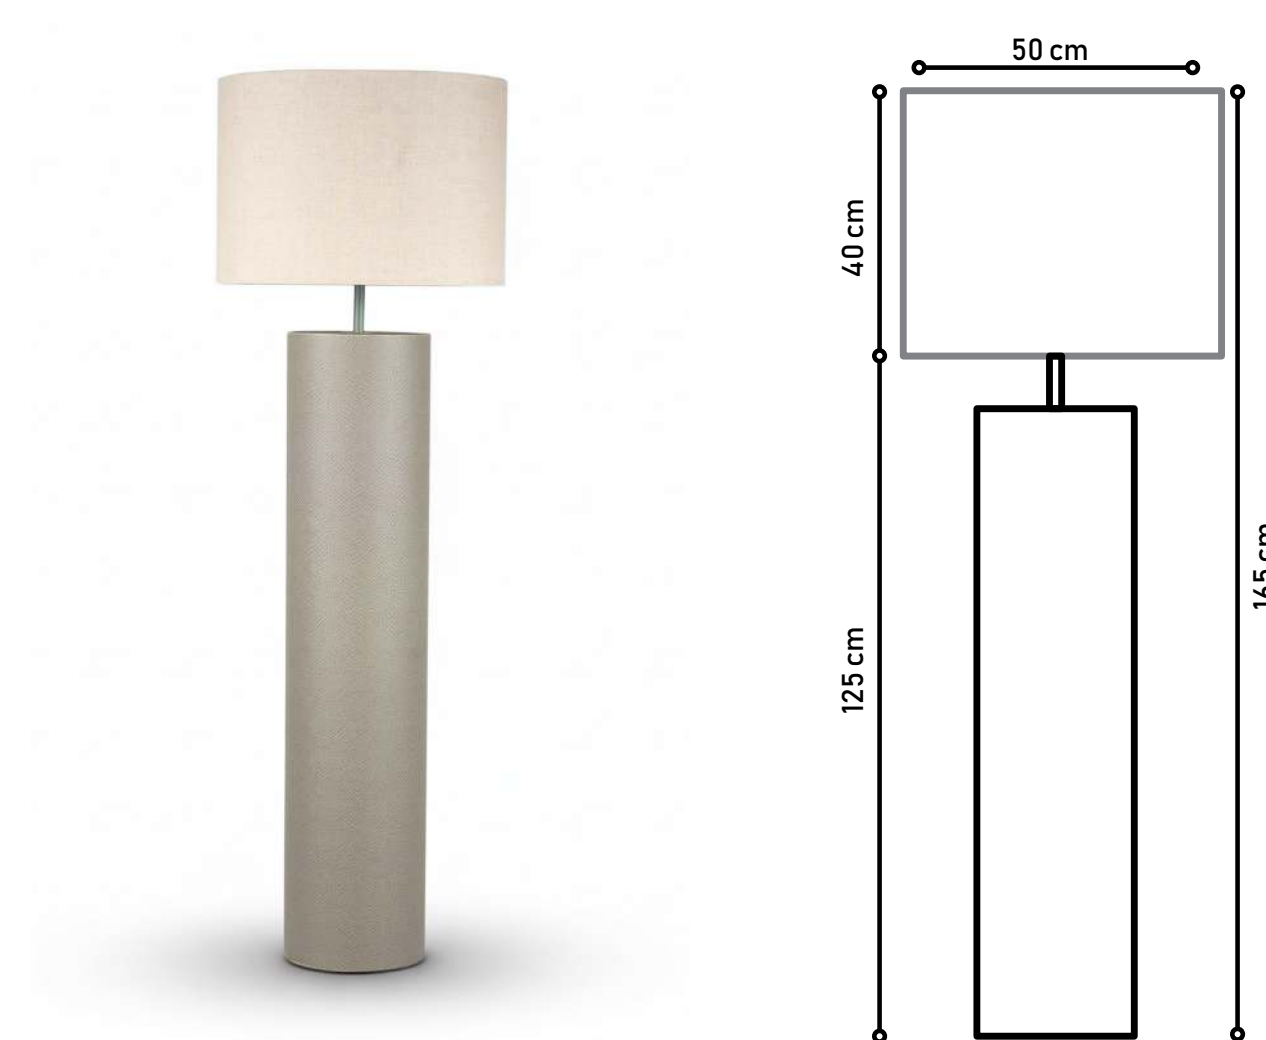

HELENA

Cúpula em Tecido L54.

Base em Couro Reconstituído Verde Oliva.

Ref: CL0100.

Designer: Rosa Maria

Disponível em:
- Couro Reconstituído e Tecido.

WAVE

Cúpula em Cinamomo Âmbar.