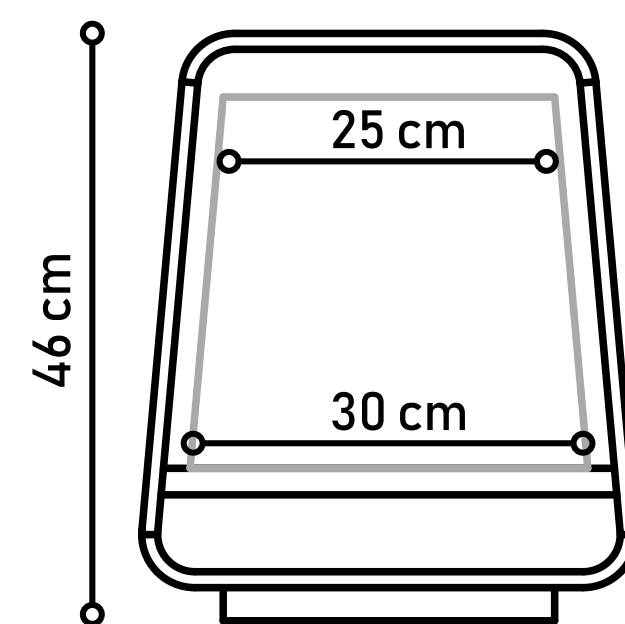

Disponível em:
Tingimento - Laca Tingida, Microtextura, Metalizado, Âmbar, Mocca, Alpi e Papiro.