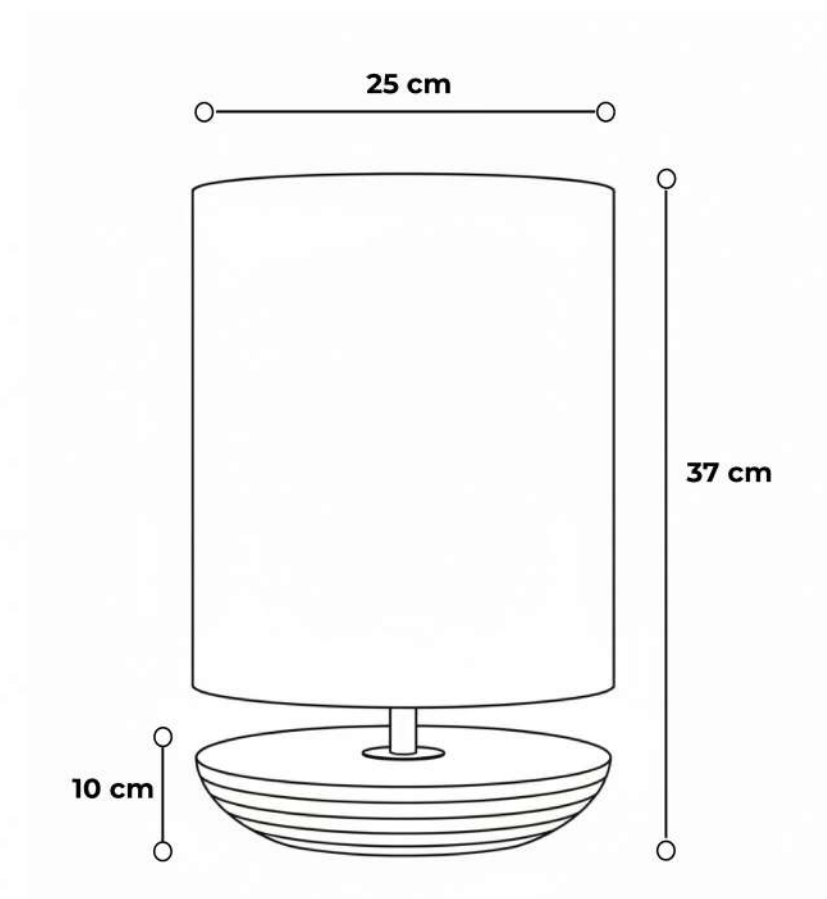

Disponível em:

- Laca Tingida, Laca Brilho/Fosca, Microtextura, Metalizado, Âmbar, Mocca, Alpi e Papiro.