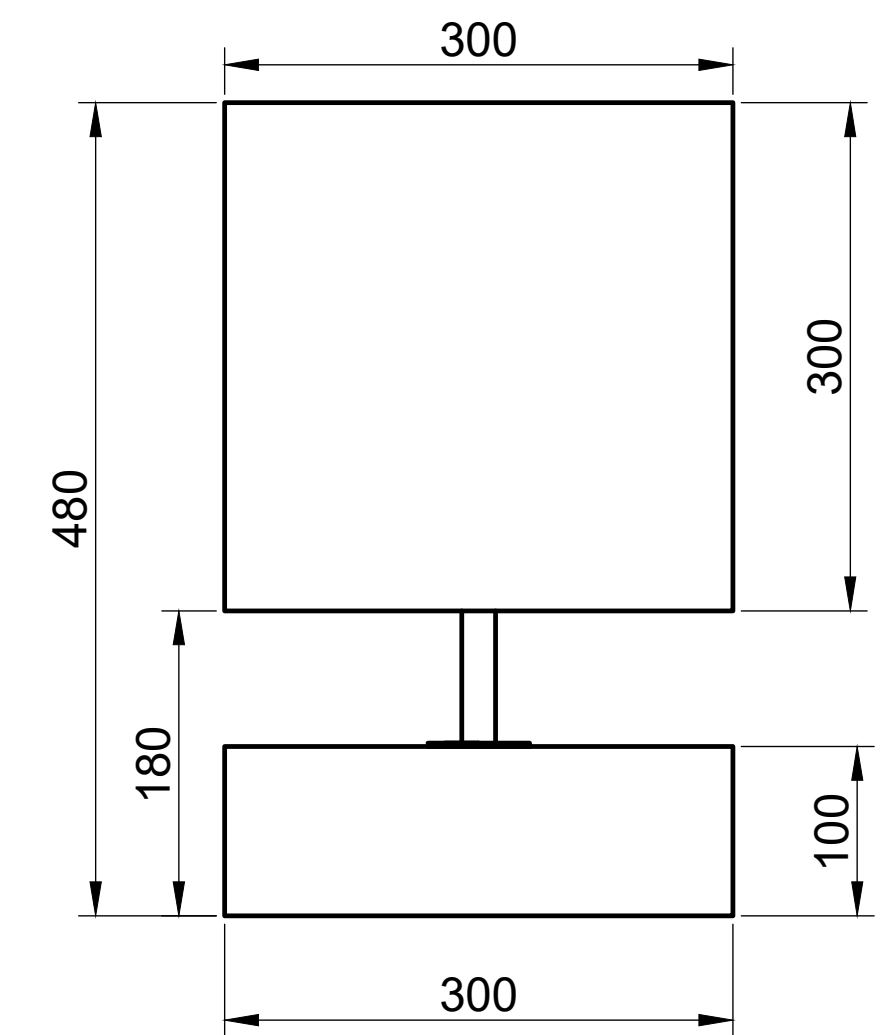

Ref: AB0120

Designer: Rosa Maria

Disponível em:
- Couro Reconstituído.

HELENA

Cúpula em Tecido L54.

Base em Couro Reconstituído Verde Oliva.

Ref: AB0122

Designer: Rosa Maria