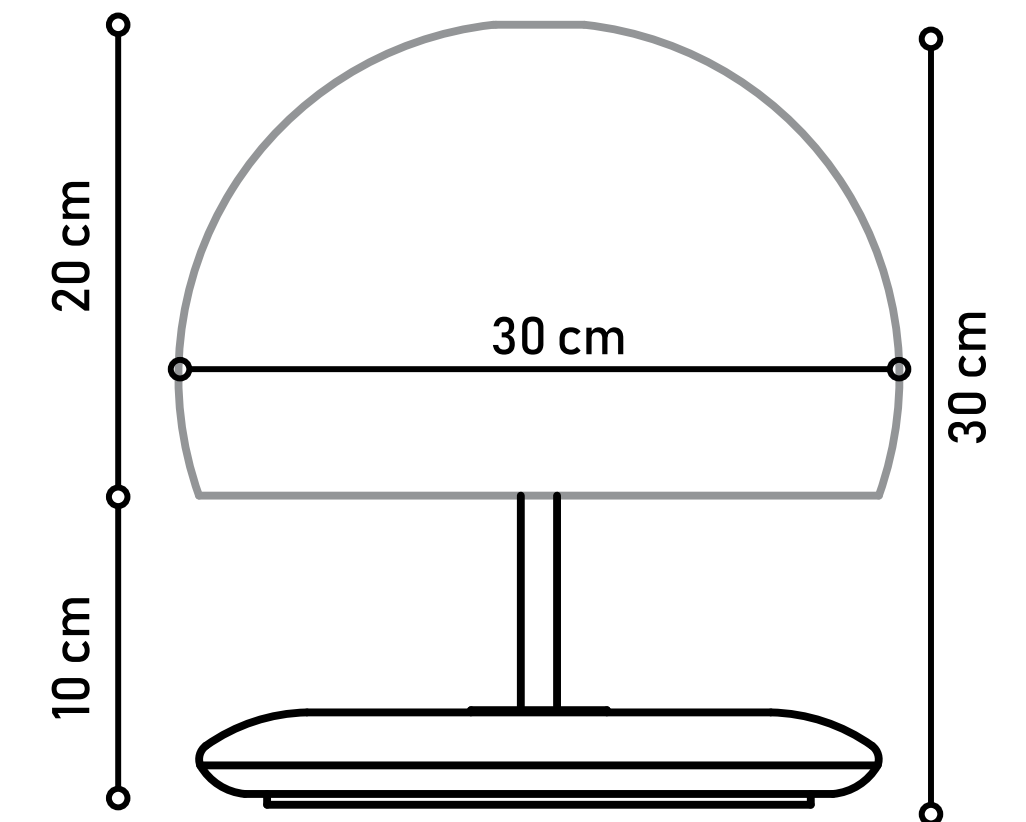

LIVIA

Cúpula em Crochê Latte.

Base em Madeira Maciça com Tingimento Âmbar.

Ref: AB0970

Designer: Rosa Maria