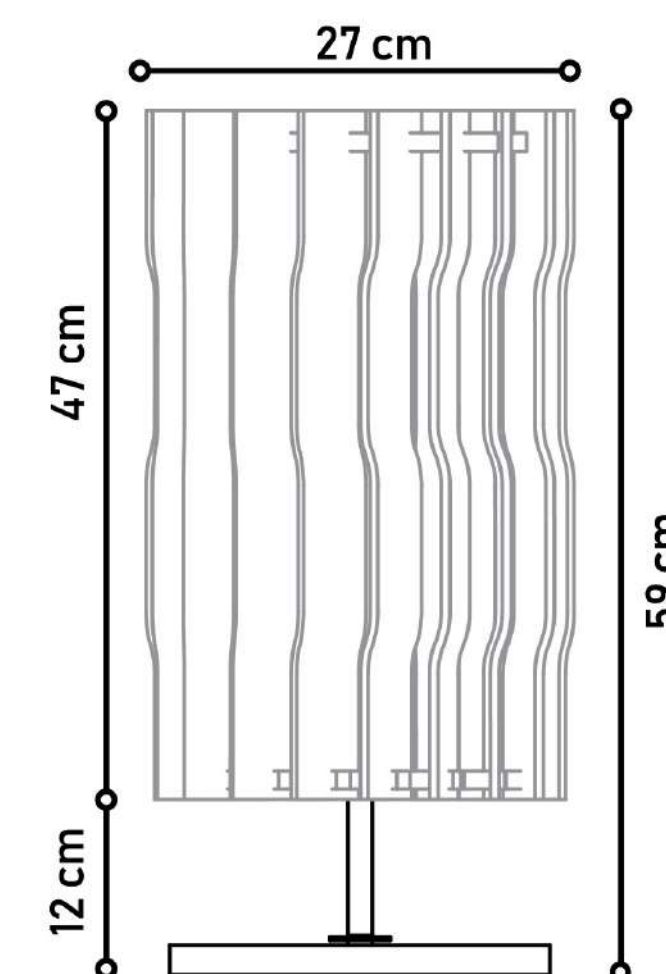

Disponível em:

- Laca Tingida, Microtextura, Metalizado, Âmbar, Mocca, Alpi e Papiro.
- Lâmina: Cinamomo, Nogueira ou Carvalho.
- Base: Marmore Travertino, Alpi ou Nero.