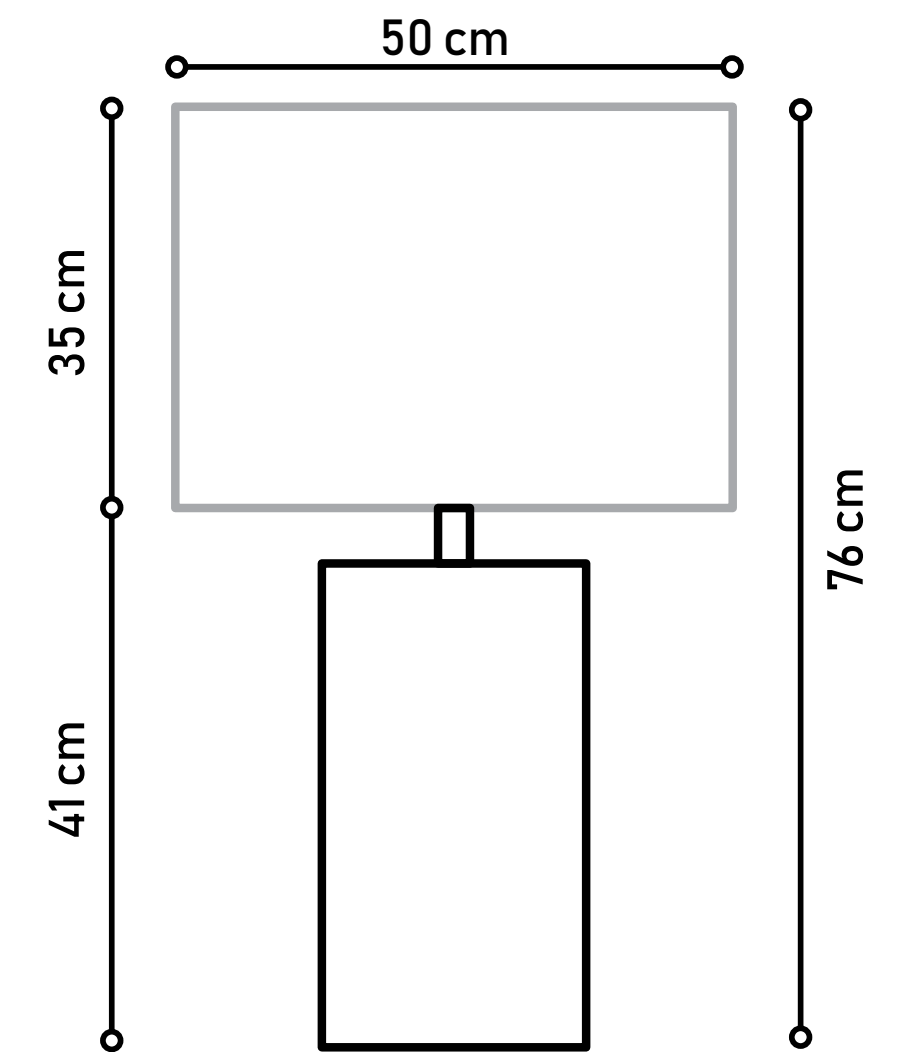

Disponível em:

- Couro Reconstituído.

HELENA

Cúpula em Tecido L54.

Base em Couro Reconstituído Verde Oliva.

Ref: AB0121

Designer: Rosa Maria

Disponível em:
- Couro Reconstituído.