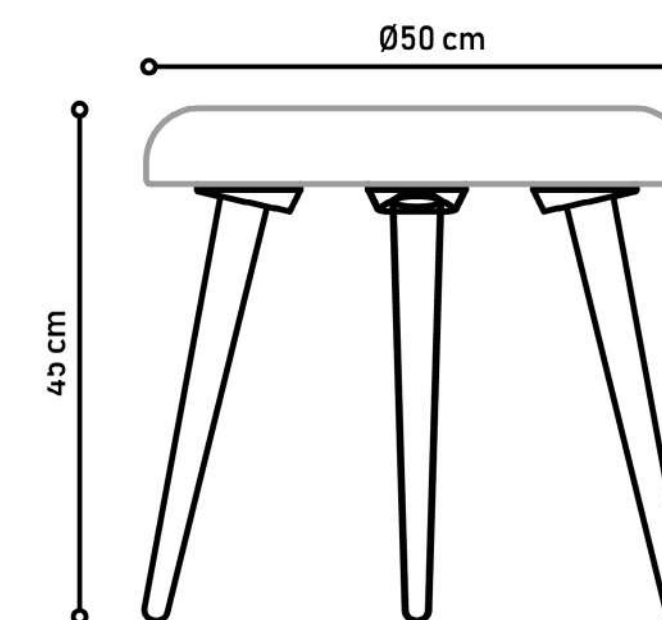

GRISSINI

Assento em Malha Terracota, Ponto Rosquinha.

Base em Madeira Maciça com Tingimento Âmbar.

Ref: BQ4035

Designer: Rosa Maria