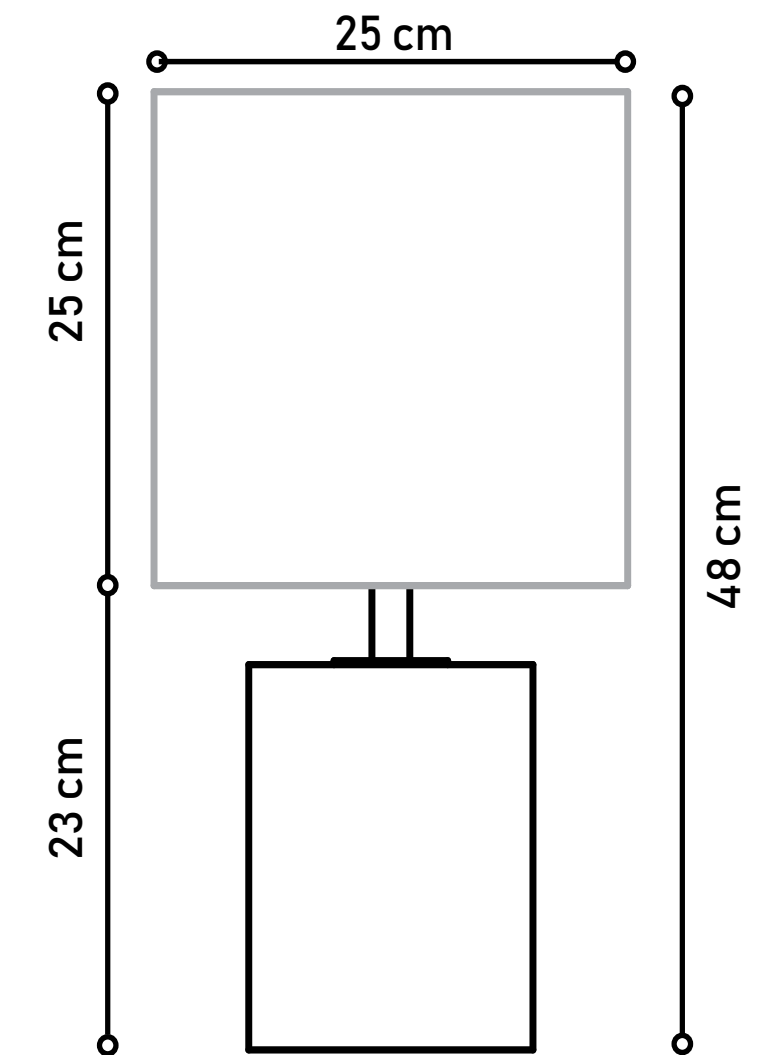

MARIA

Cúpula em Tecido L85.

Base em Multilaminado Âmbar.

Ref: AB0880

Designer: Rosa Maria

Disponível em:

- Laca Tingida, Laca Brilho/Fosca, Microtextura, Metalizado, Âmbar, Mocca, Alpi e Papiro.

MIRIAM