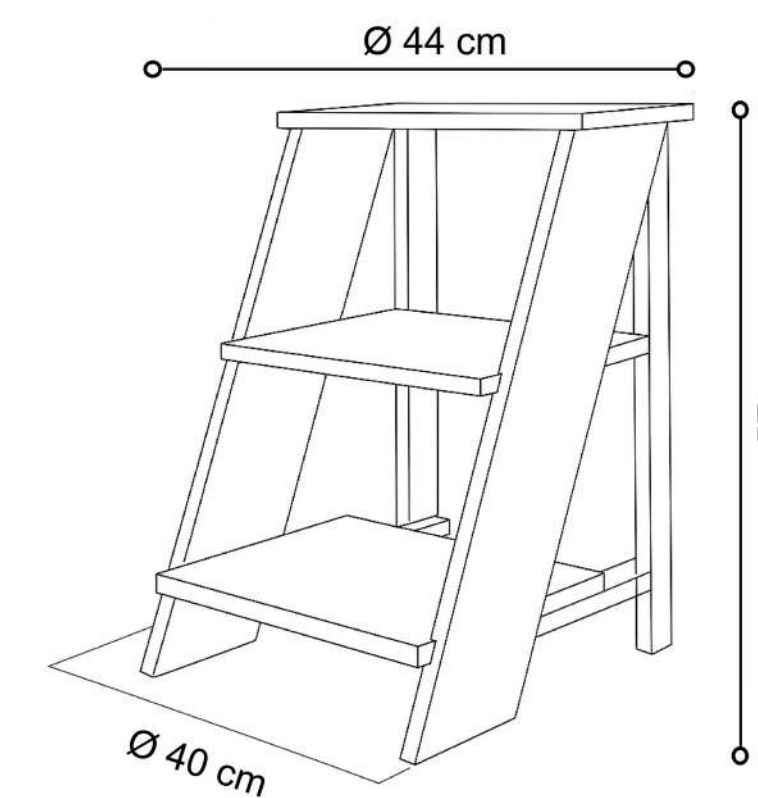

Designer: Rosa Maria

LV01

LV02

Disponível em:
Linho Padrão.

ESCADA

Estrutura em Microtextura Musgo.

Ref: ED0010

Designer: Rosa Maria