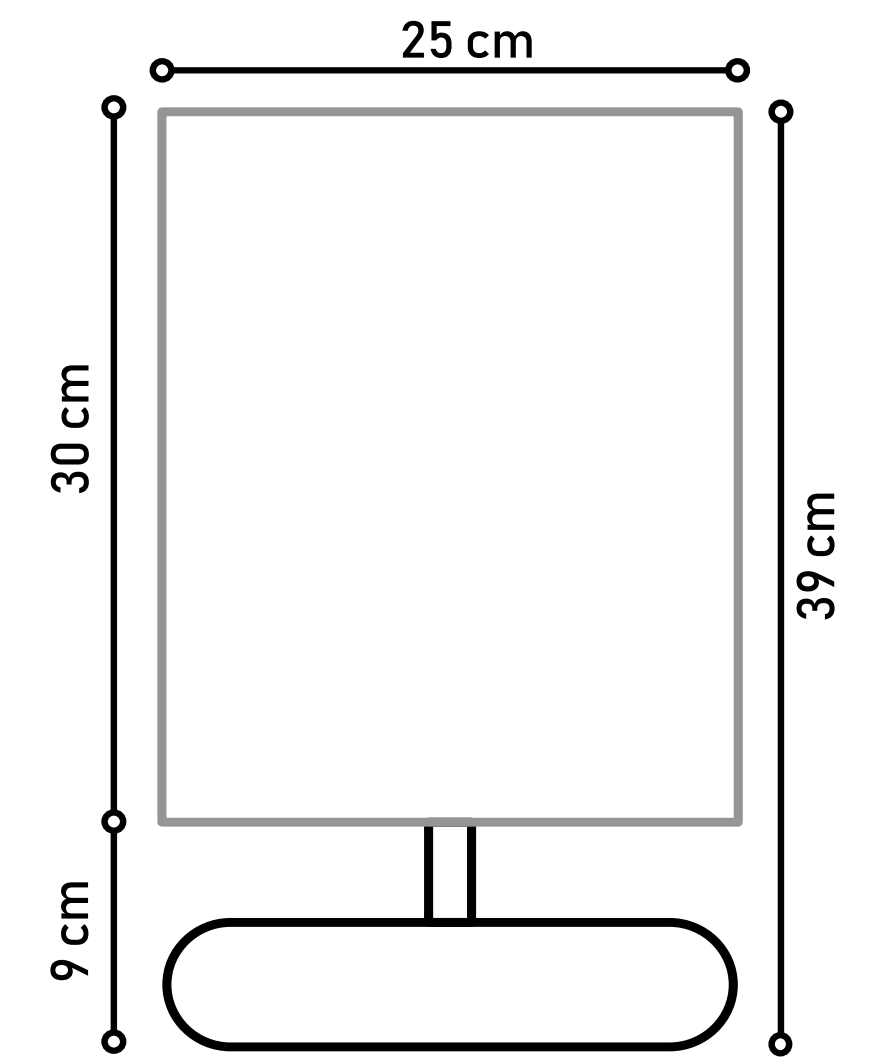

JOANA

Cúpula em Tecido L85.

Base em Madeira Maciça com Tingimento Âmbar.

Ref: AB0610

Designer: Rosa Maria