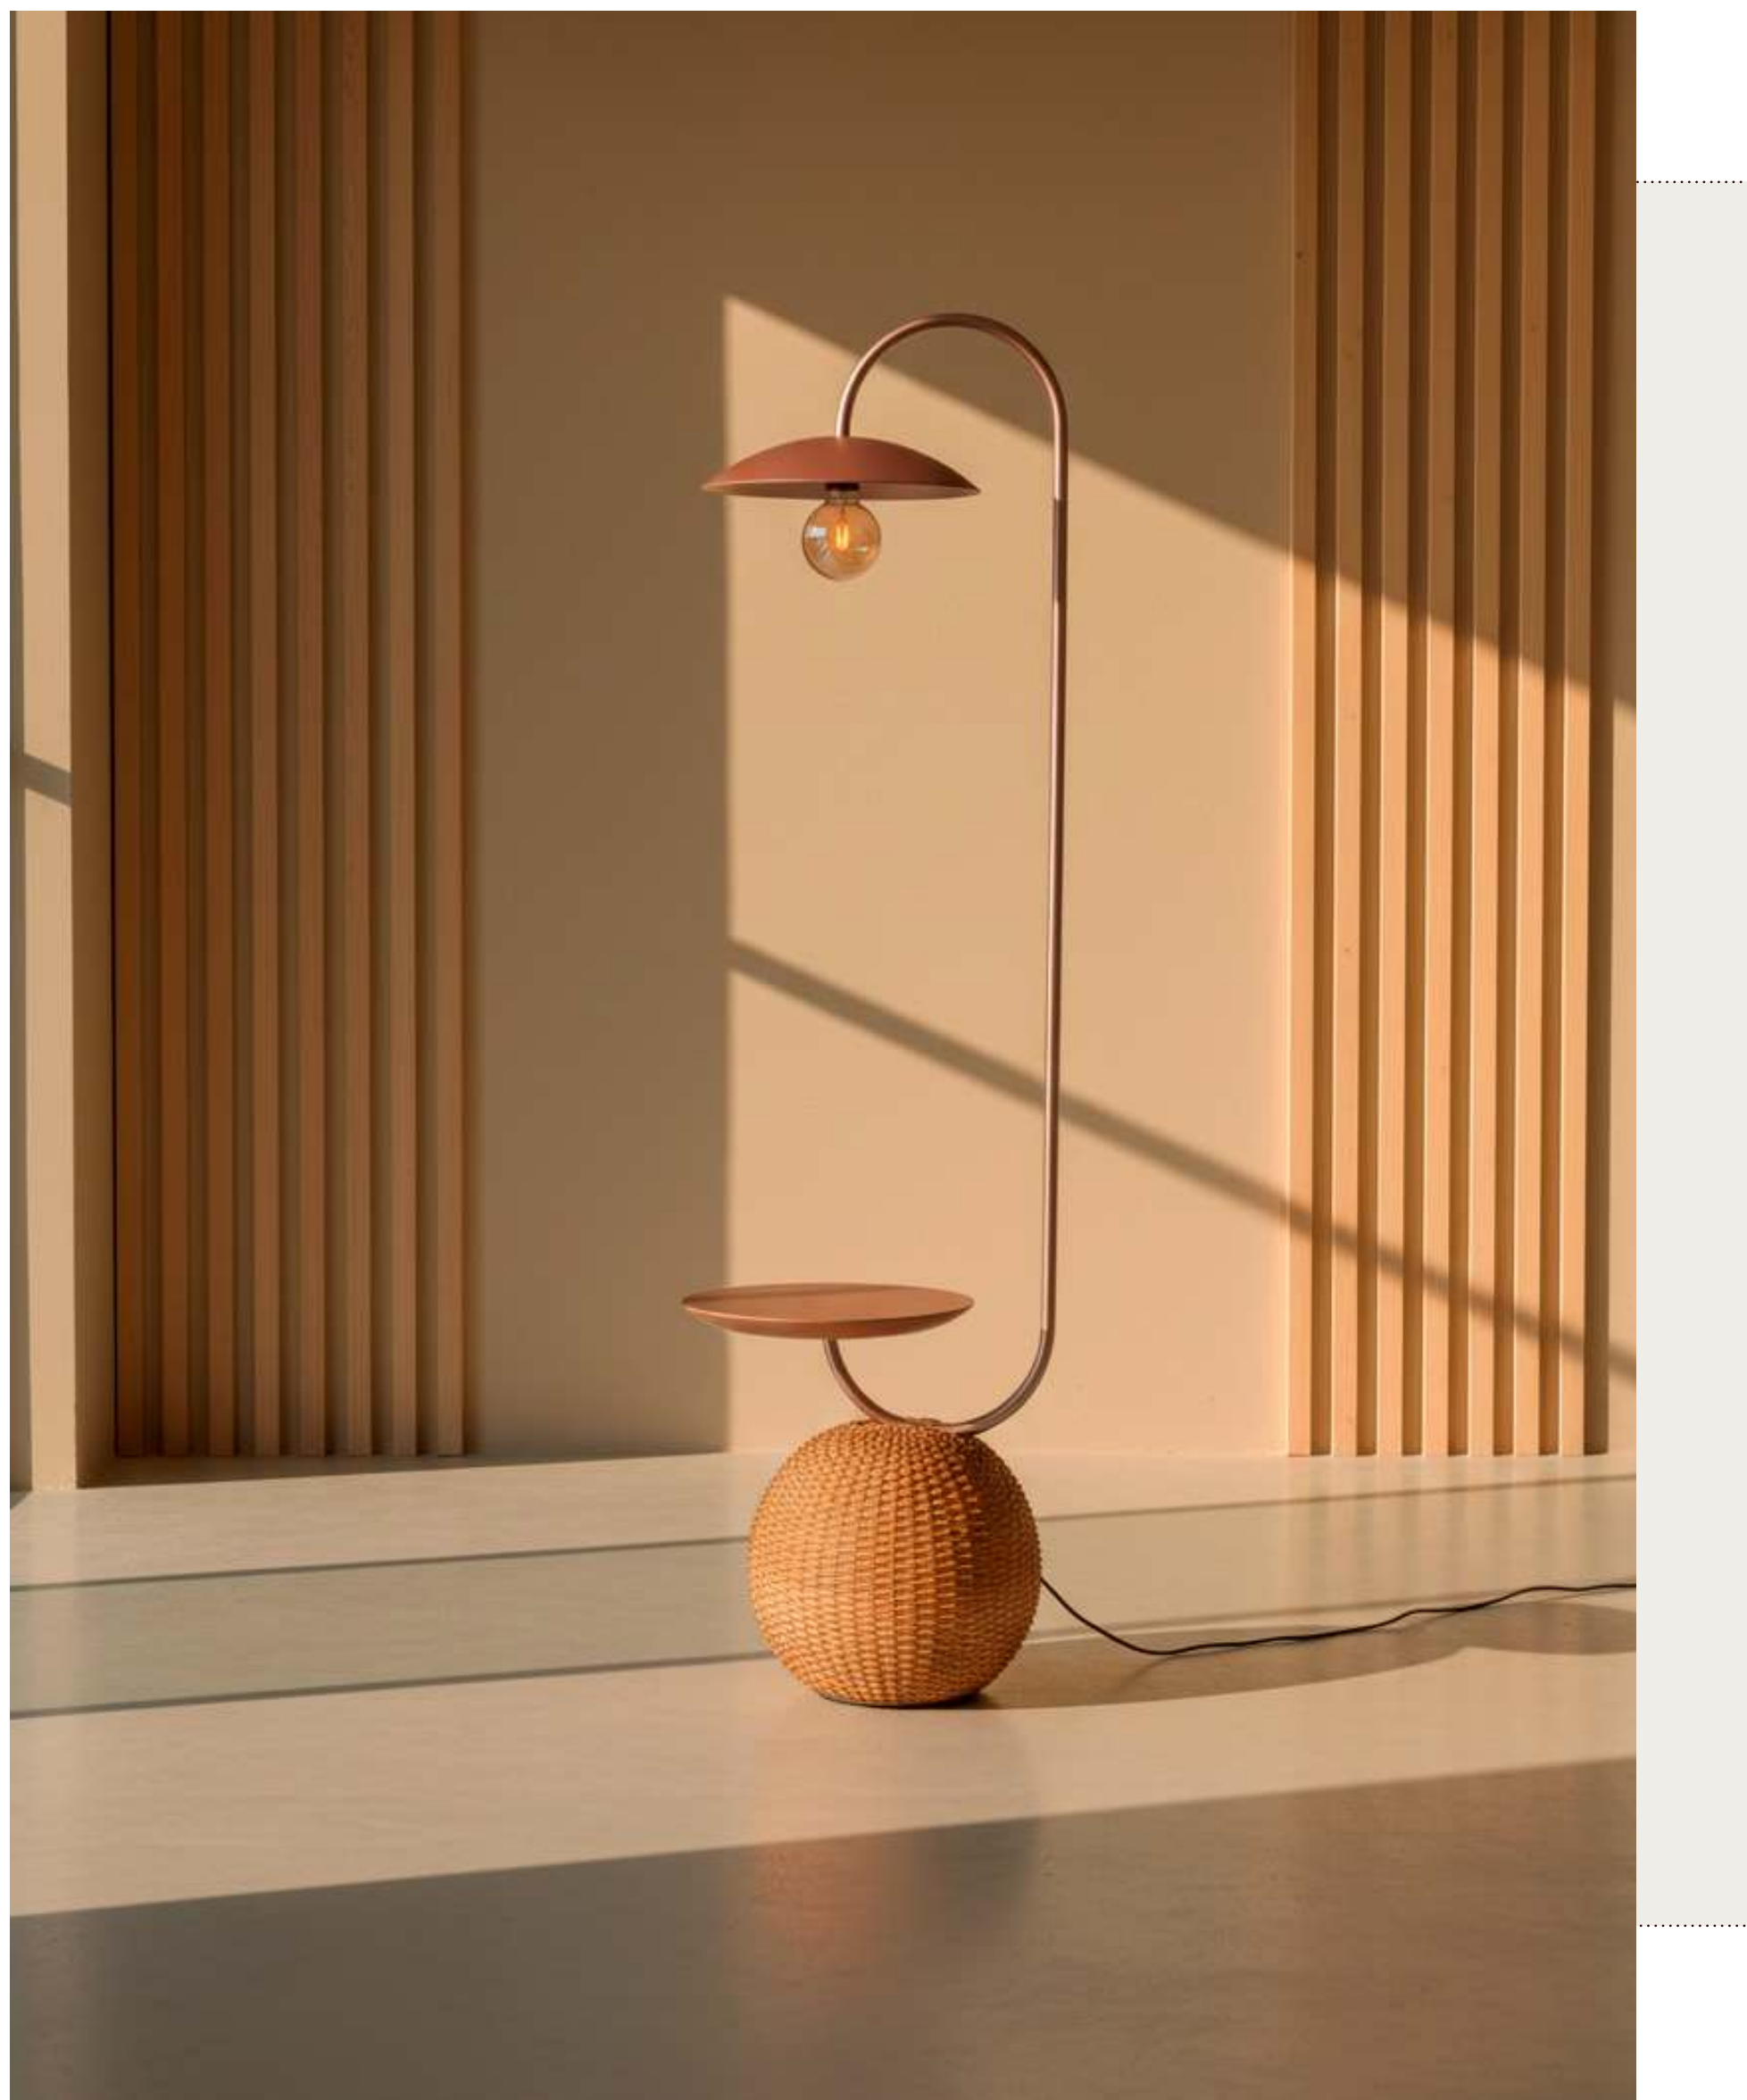

OCASO

Base e Cúpula em Cinamomo Âmbar.

Haste em Aço Carbono Champagne.

Ref: CL0310

Designer: Estúdio Galho

Disponível em:

- Laca Tingida, Laca Brilho/Fosca, Microtextura, Metalizado, Âmbar, Mocca, Alpi e Papiro.