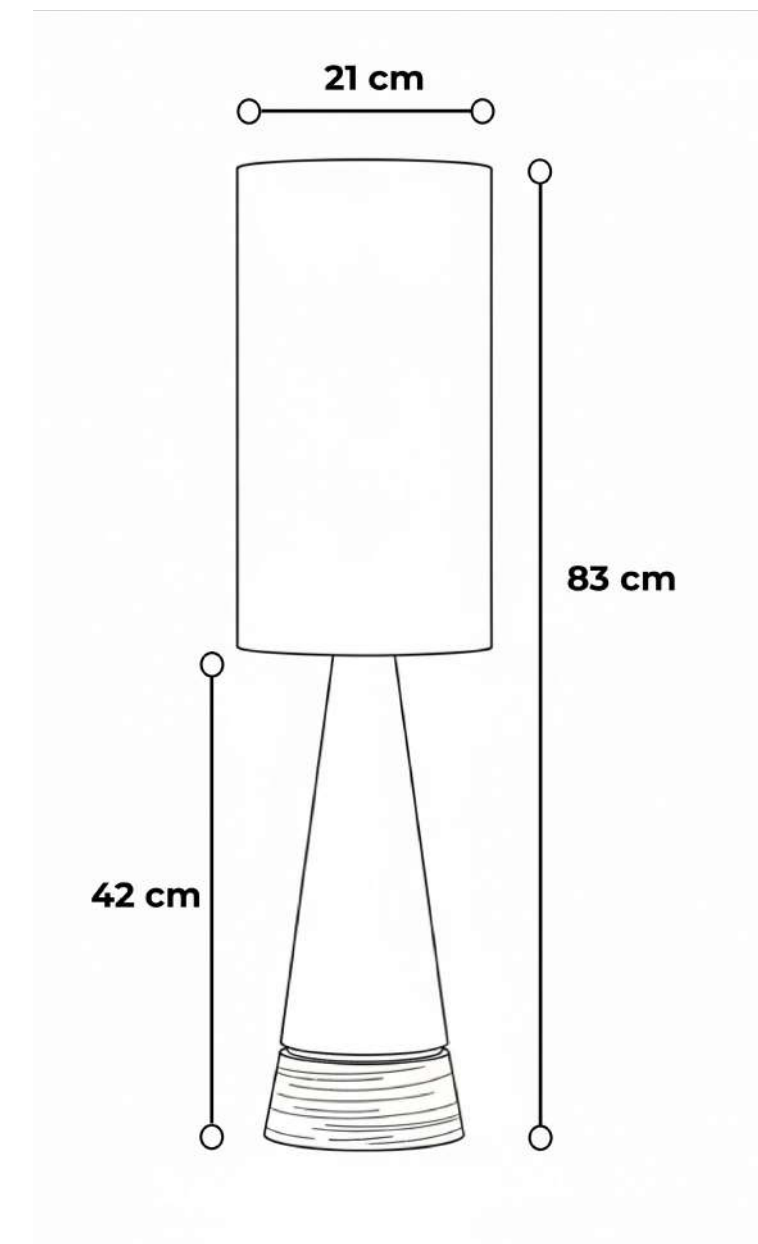

CAULE

Cúpula em Tecido L81.

Base em Microtextura Cappuccino.

Detalhe em Multilaminado Âmbar.

Ref: AB3052

Designer: Rosa Maria

Disponível em:

- Laca Tingida, Laca Brilho/Fosca, Microtextura, Metalizado, Âmbar, Mocca, Alpi e Papiro.