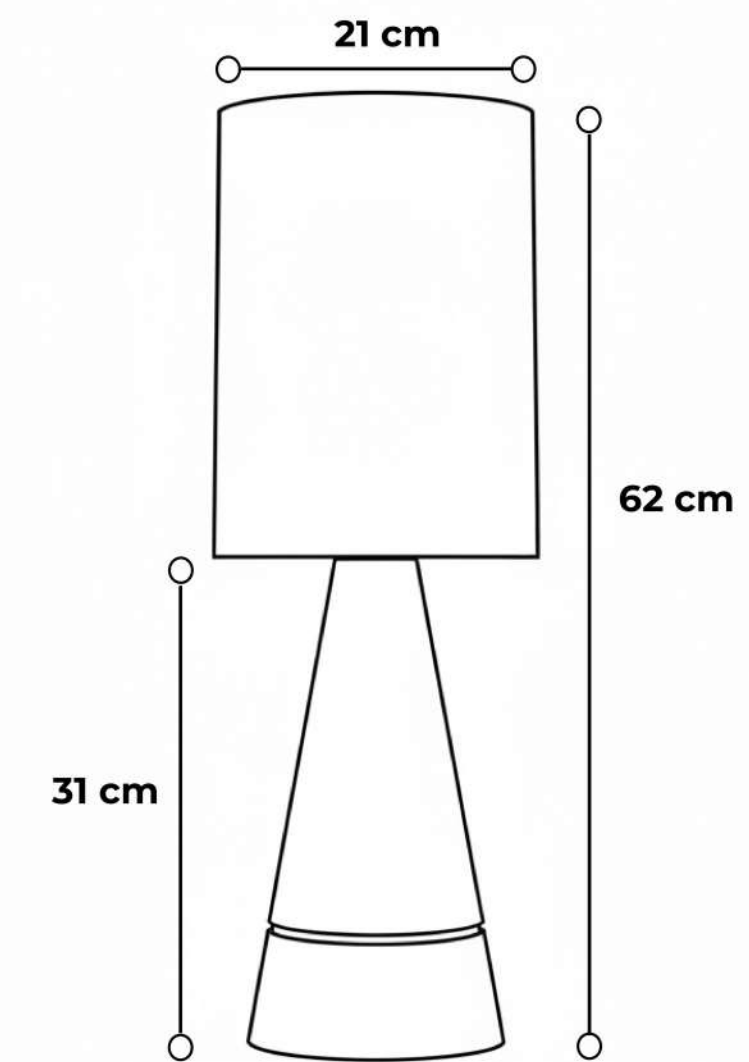

CAULE

Cúpula em Tecido L81.

Base em Microtextura Cappuccino.

Detalhe em Multilaminado Âmbar.

Ref: AB3051

Designer: Rosa Maria