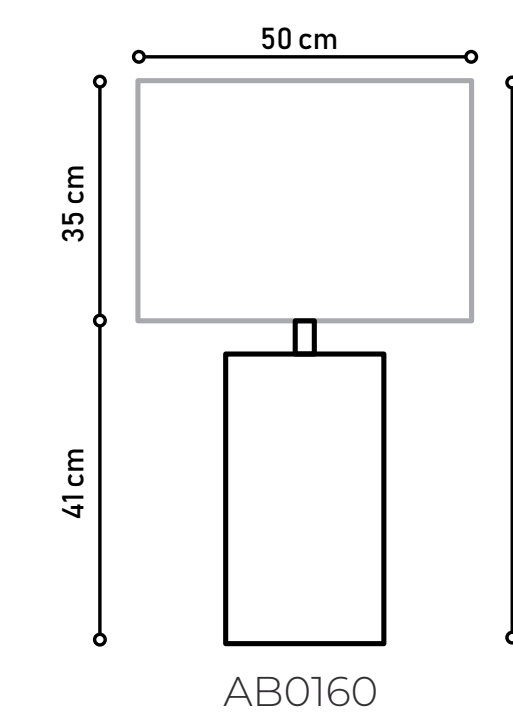

HELENA

Cúpula em Tecido L54.

Base em Couro Reconstituído Castanho Escuro.

Ref: AB0120

Designer: Rosa Maria

Disponível em:
- Couro Reconstituído.