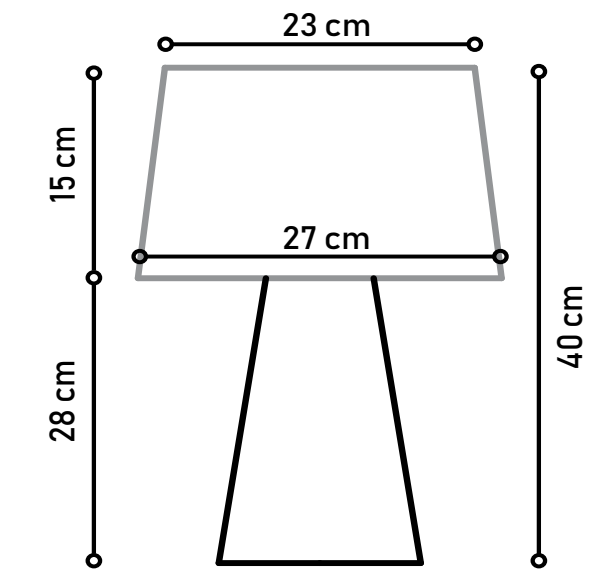

LEONORA

Cúpula e Base em Resina com Efeito Concreto.

Ref: AB0900 / AB0905

Designer: Rosa Maria

AB0900

Disponível em:

- Laca Tingida, Microtextura, Metalizado, Âmbar, Mocca, Alpi e Papiro.