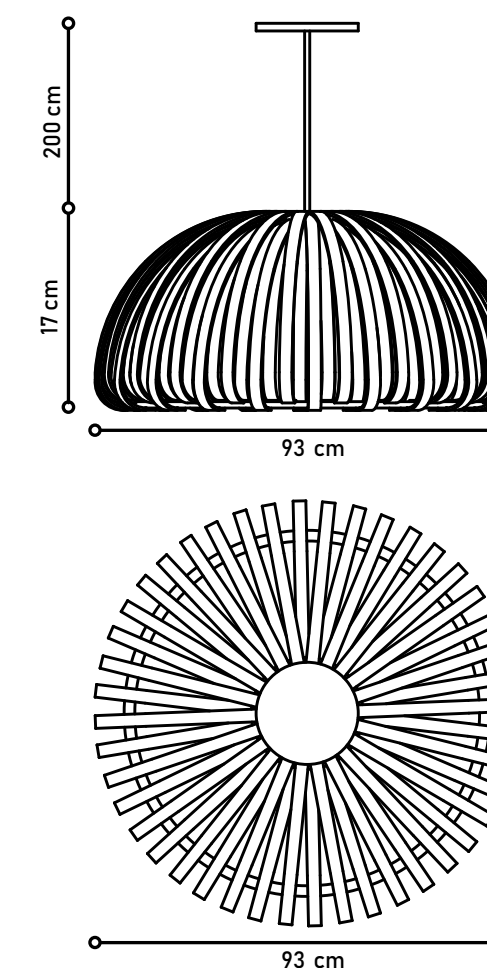

Disponível em:

- Laca Tingida, Microtextura, Metalizado, Âmbar, Mocca, Alpi e Papiro.

DARA

Estrutura Completa em Cinamomo Âmbar, com Interno em Macramê.

Fio Padrão de 2 Metros.

Ref: PD0105

Designer: Rosa Maria