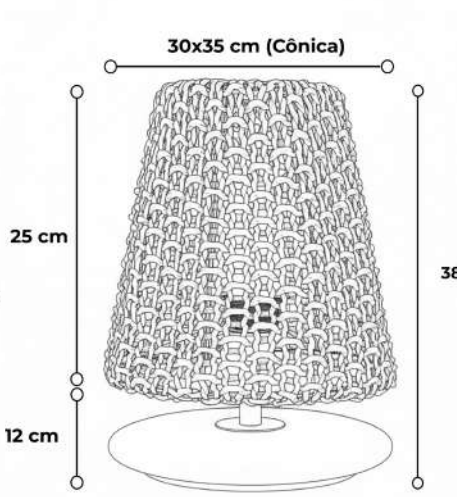

AB0952

Disponível em:
Base (Tingimento) - Laca Tingida, Microtextura, Metalizado, Âmbar, Mocca,
Alpi e Papiro.