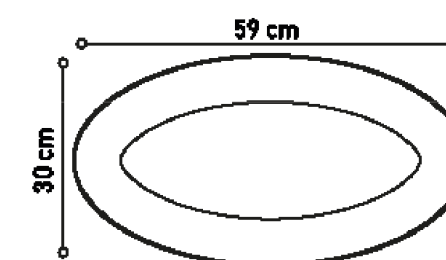

Disponível em:

Tingimento - Laca Tingida, Microtextura, Metalizado, Âmbar, Mocca, Alpi e Papiro.