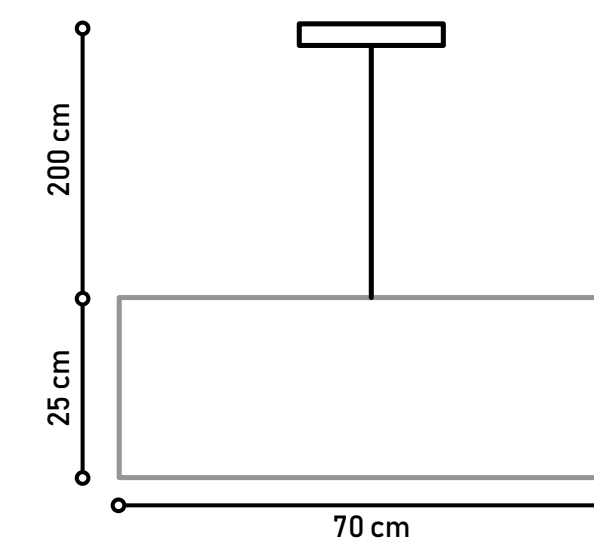

Fio Padrão de 2 Metros.

Estrutura para 3, 4 ou 8 Lâmpadas.

Ref: PE3001 / PE3010 / PE3011

Designer: Rosa Maria

Disponível em:
- Tecido ou Tear.

PE3011

PE3010

PE3001