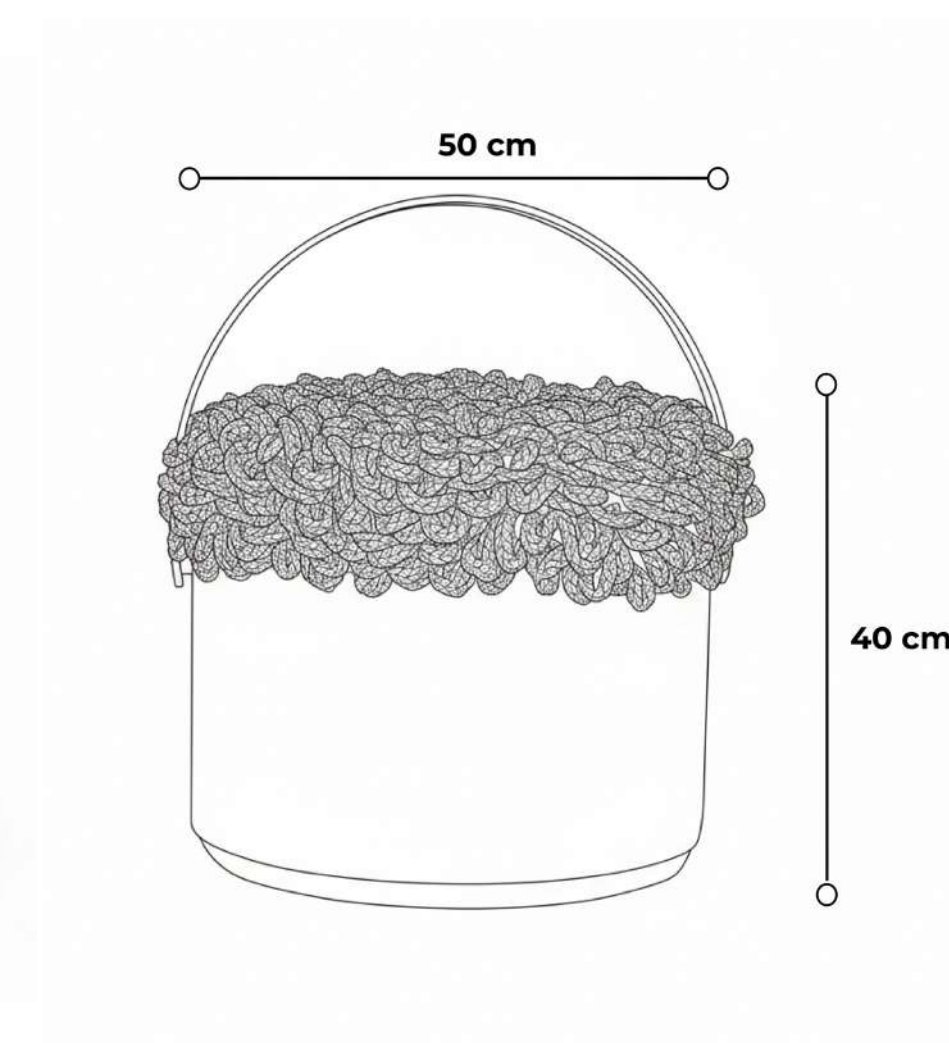

Ref: BQ5025

Designer: Rosa Maria

Disponível em:

- Tricô Feito à Mão, Fio de Malha.
- Pontos: Cachos , Alça Dupla, Cesta, Tim.

EMMA

Assento em Malha Terracota Ponto Cesta.

Base em Madeira Maciça com Tingimento Âmbar.