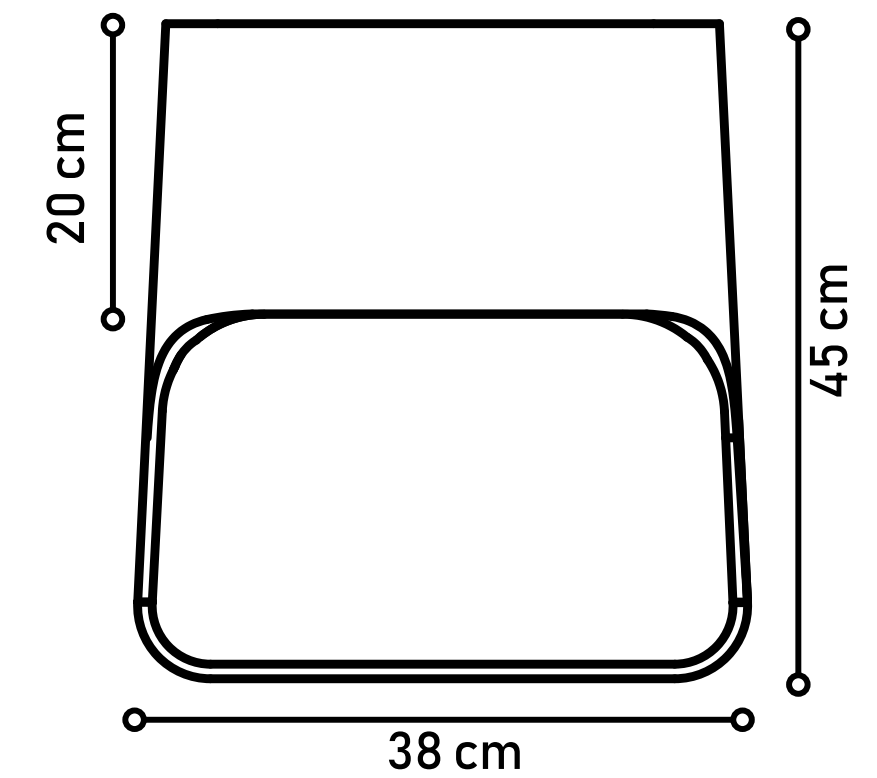

Designer: Rosa Maria

Disponível em:

Tingimento - Laca Tingida, Microtextura, Metalizado, Âmbar, Mocca, Alpi e Papiro.

BIA

Estrutura completa em Cinamomo Âmbar.

Ref: AB1045

Designer: Rosa Maria

Disponível em:
Tingimento - Laca Tingida, Microtextura, Metalizado, Âmbar, Mocca, Alpi e Papiro.