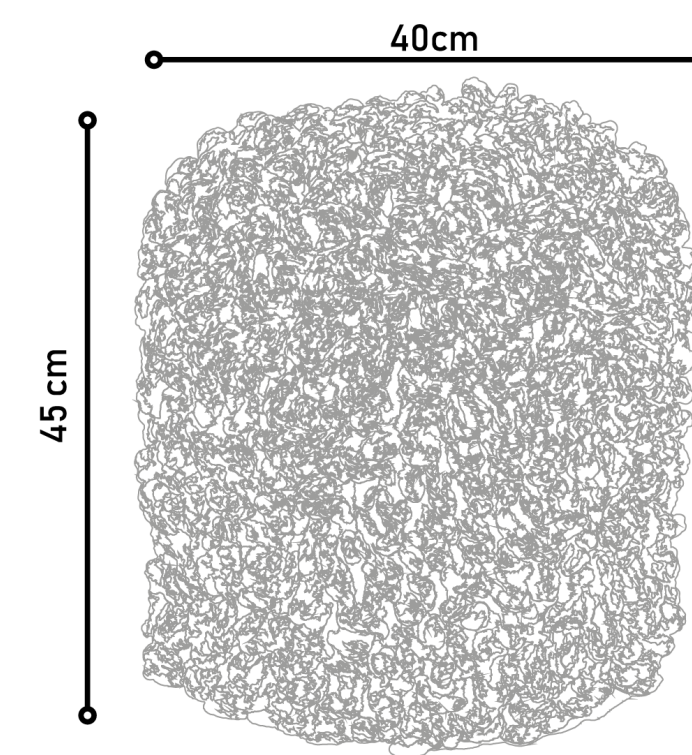

Ref: BQ4093

Designer: Rosa Maria

Disponível em:

Pontos: Estrela, Cachos, Algodão e Alça.

COLEÇÃO
Querência

Adornos de Mesa

Entre tramas e fios, nosso DNA se revela no design afetivo de cada almofada de nossa coleção. Cada peça é mais que um mero objeto decorativo; é um elo entre o conforto e a expressão artística, criando laços emocionais com quem as possui. São narrativas visuais que transformam espaços em experiências sensoriais únicas.