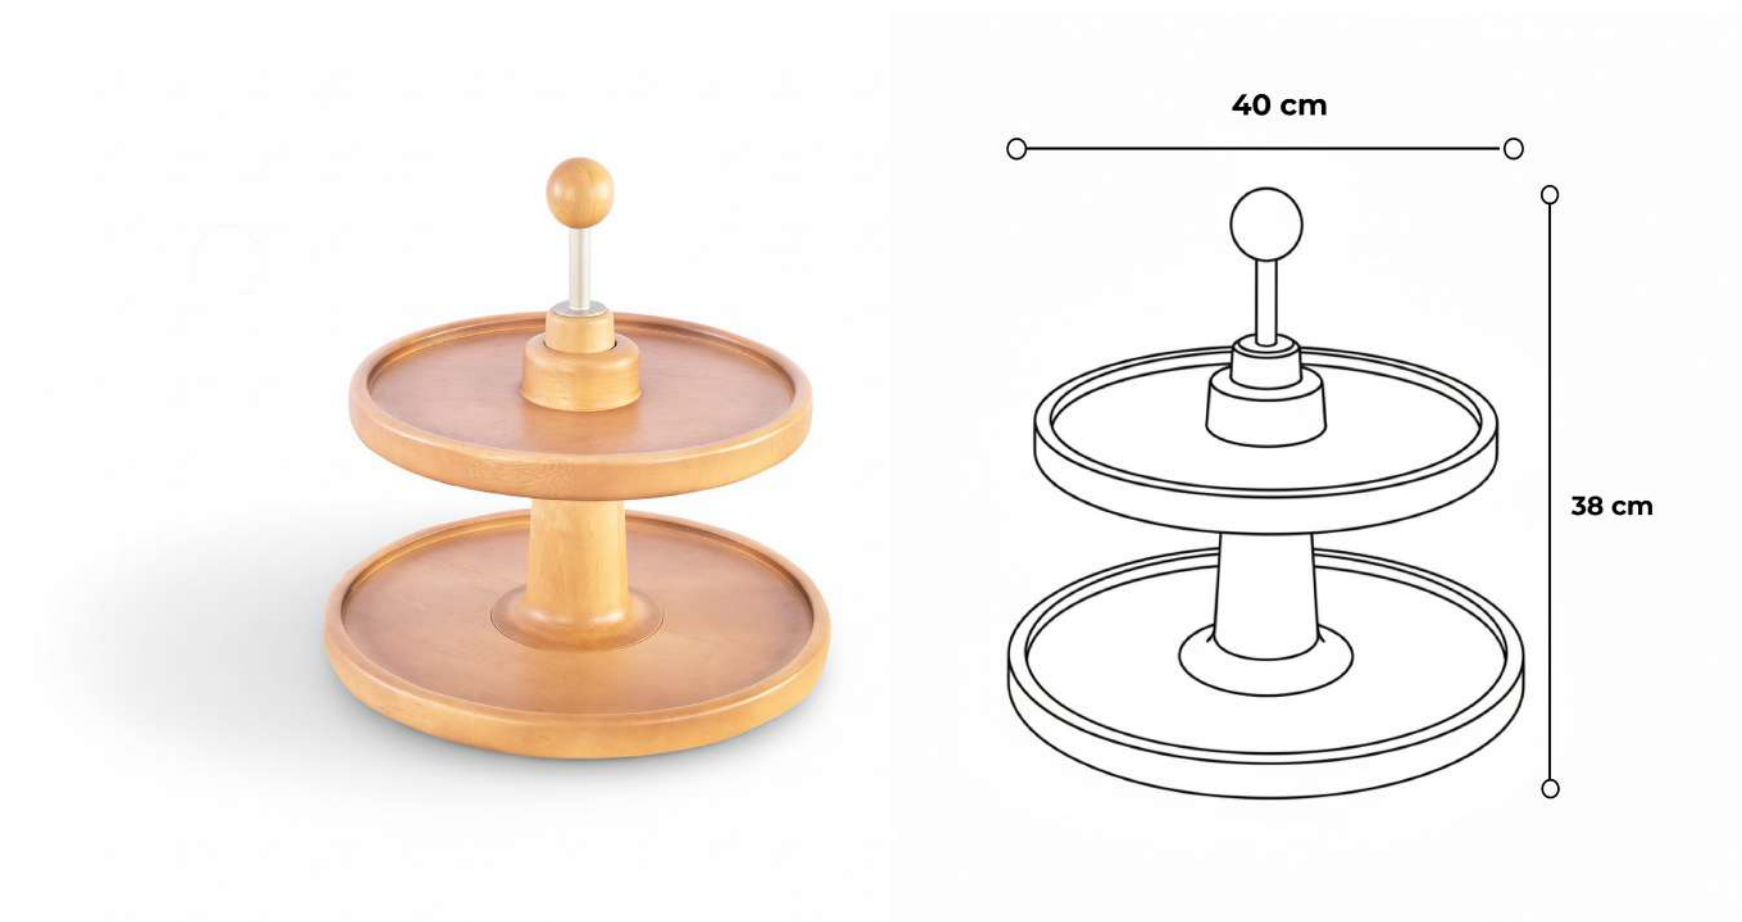

Ref: VS0102

Designer: Estúdio Galho

Disponível em:

Tingimento - Laca Tingida, Microtextura, Metalizado, Âmbar, Mocca, Alpi e Papiro.

FILÓ

Base em Madeira Maciça com Tingimento Âmbar.

Ref: BD0600

Designer: Estúdio Galho