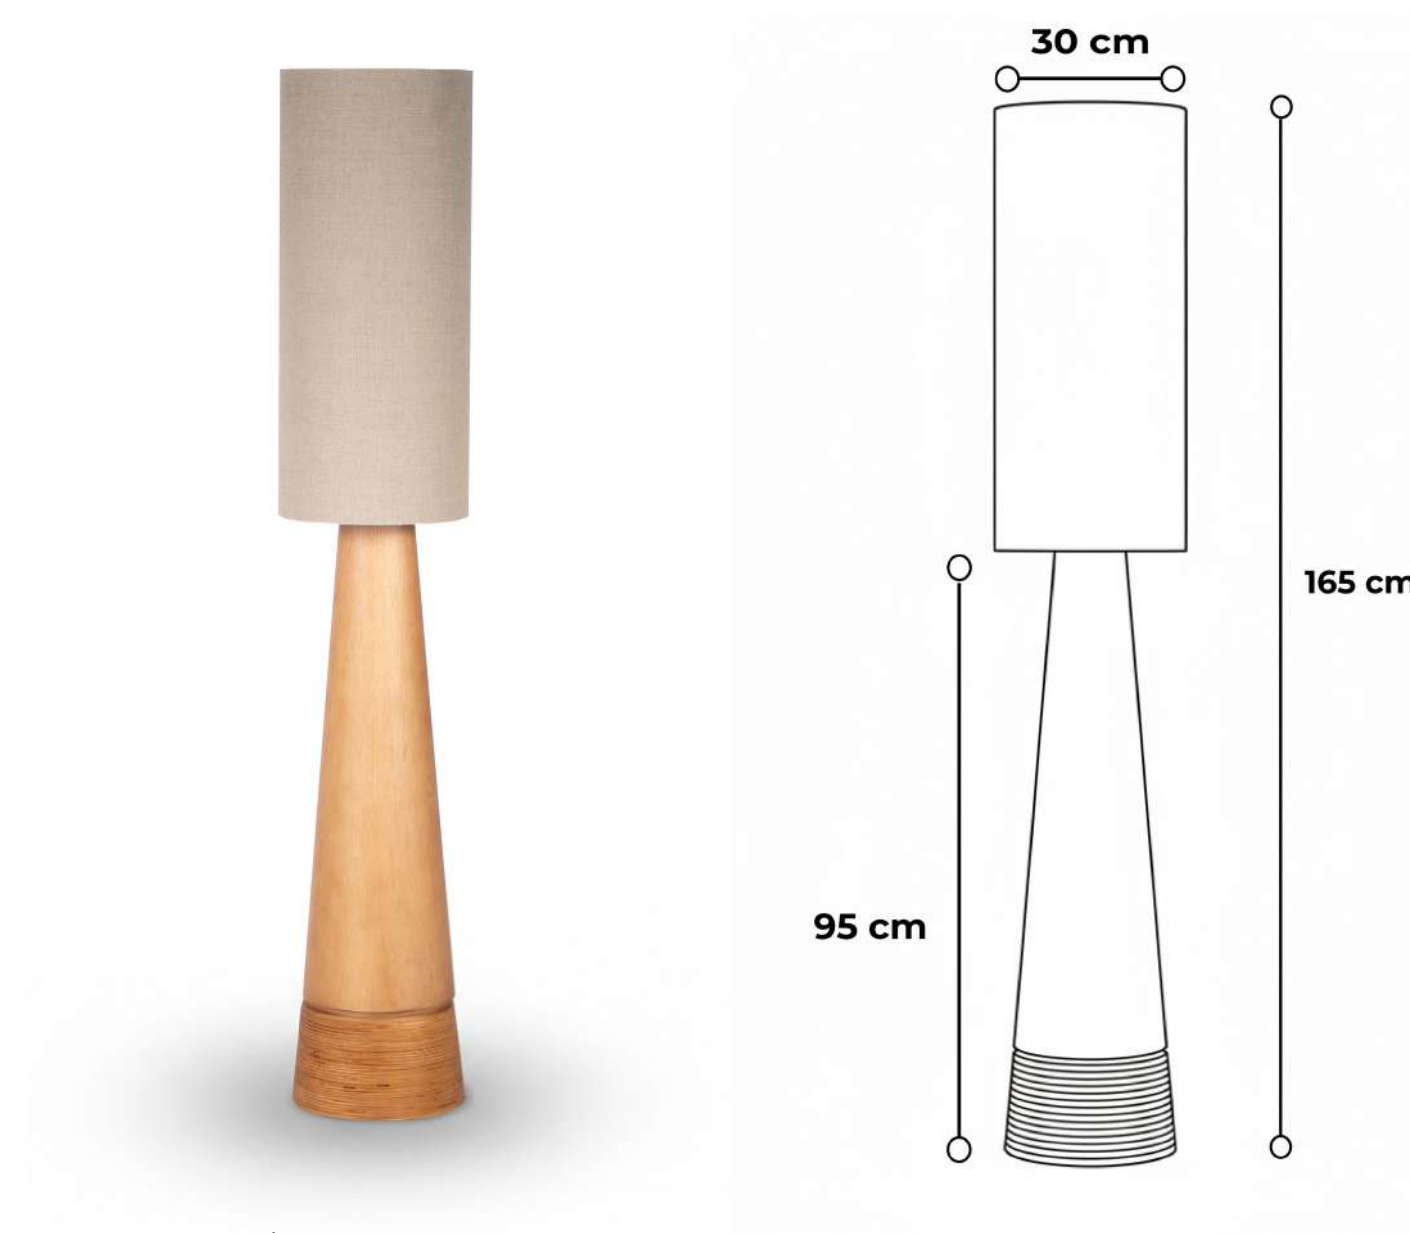

CAULE

Cúpula em Tecido L54.

Base em Madeira Maciça em Tingimento Âmbar.

Detalhe da Base em Multilaminado Âmbar.

Ref: CL0415

Designer: Rosa Maria

Disponível em:

- Laca Tingida, Laca Brilho/Fosca, Microtextura, Metalizado, Âmbar, Mocca, Alpi e Papiro.