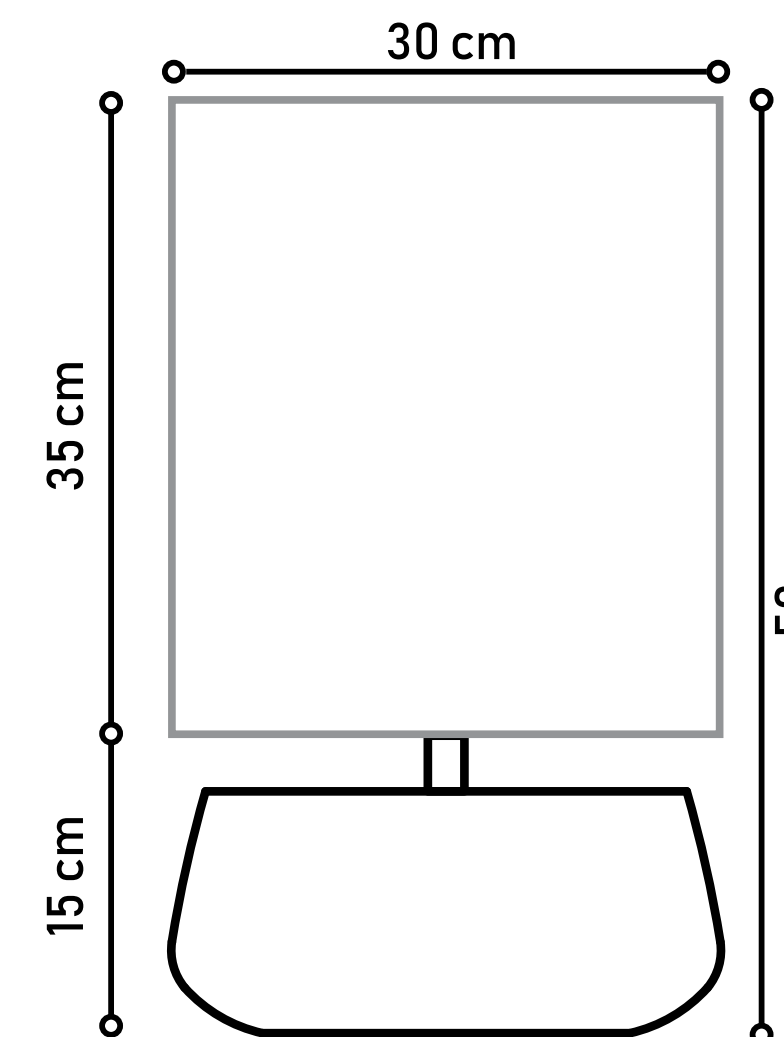

Cúpula em Tecido 54.

Base em Madeira Maciça com Tingimento Âmbar.

Ref: AB1030

Designer: Rosa Maria

Disponível em:
Tingimento - Laca Tingida, Microtextura, Metalizado, Âmbar, Mocca, Alpi e Papiro.

NATANA

Cúpula em Tecido 54.