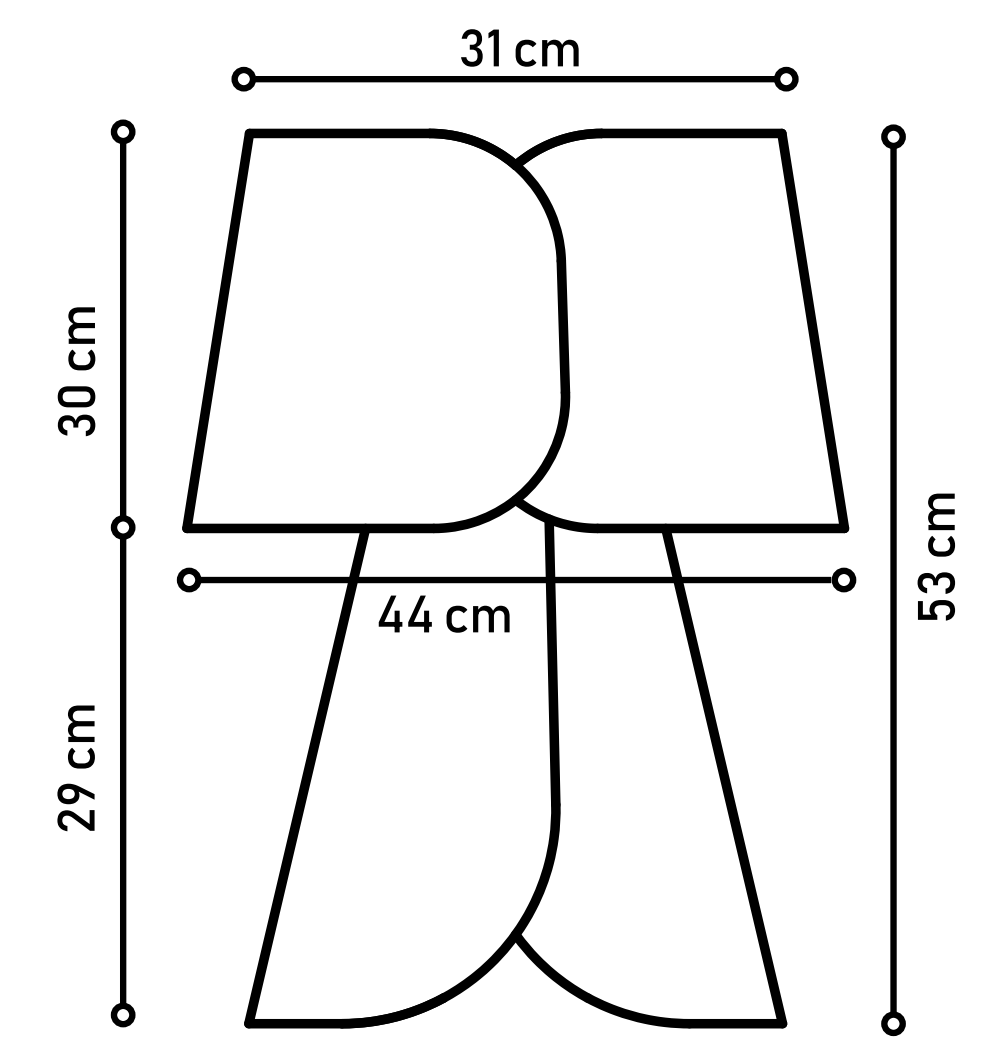

Disponível em:
Tingimento - Laca Tingida, Microtextura, Metalizado, Âmbar, Mocca,
Alpi e Papiro.