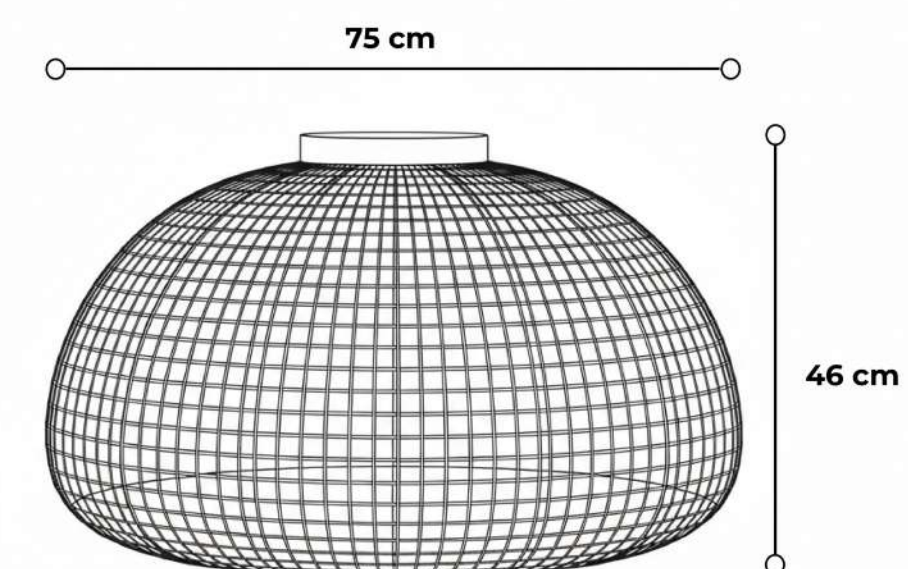

Disponível em:

- Laca Tingida, Microtextura, Metalizado, Âmbar, Mocca, Alpi e Papiro.
- Lâmina: Cinamomo, Nogueira ou Carvalho.