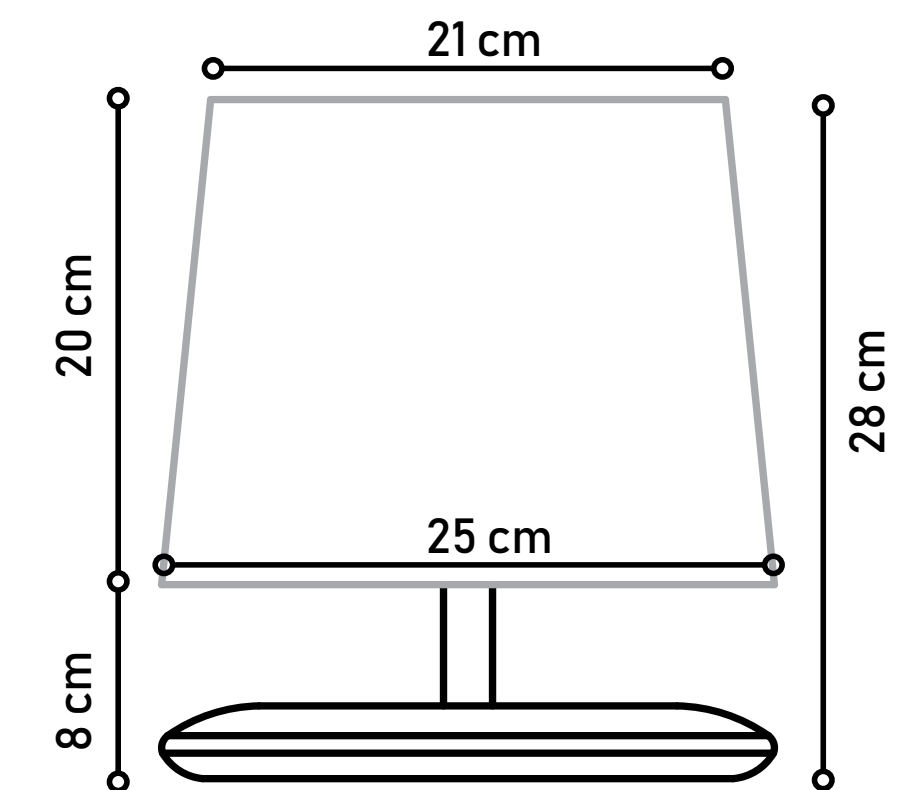

Disponível em:

- Laca Tingida, Laca Brilho/Fosca, Microtextura, Metalizado, Âmbar, Mocca, Alpi e Papiro.