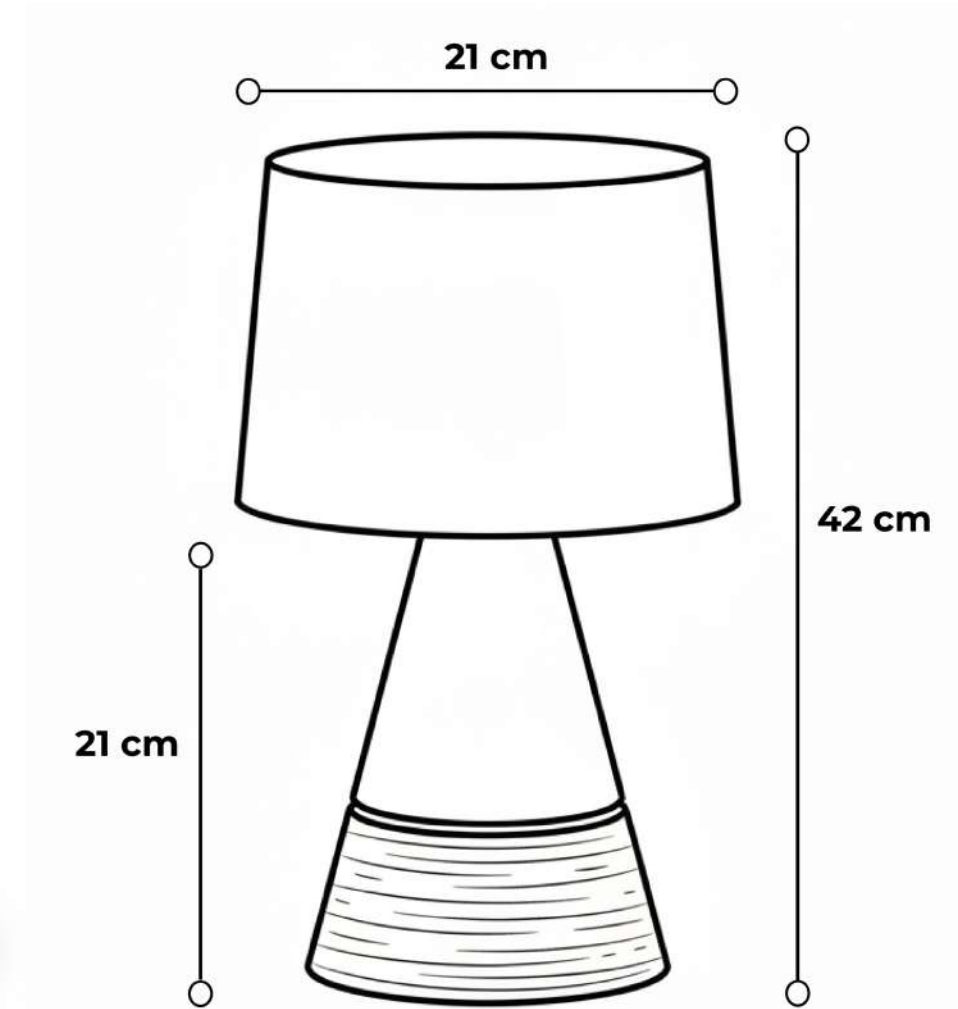

CAULE

Cúpula em Tecido L81.

Base em Microtextura Cappuccino.

Detalhe em Multilaminado Âmbar.

Ref: AB3050

Designer: Rosa Maria