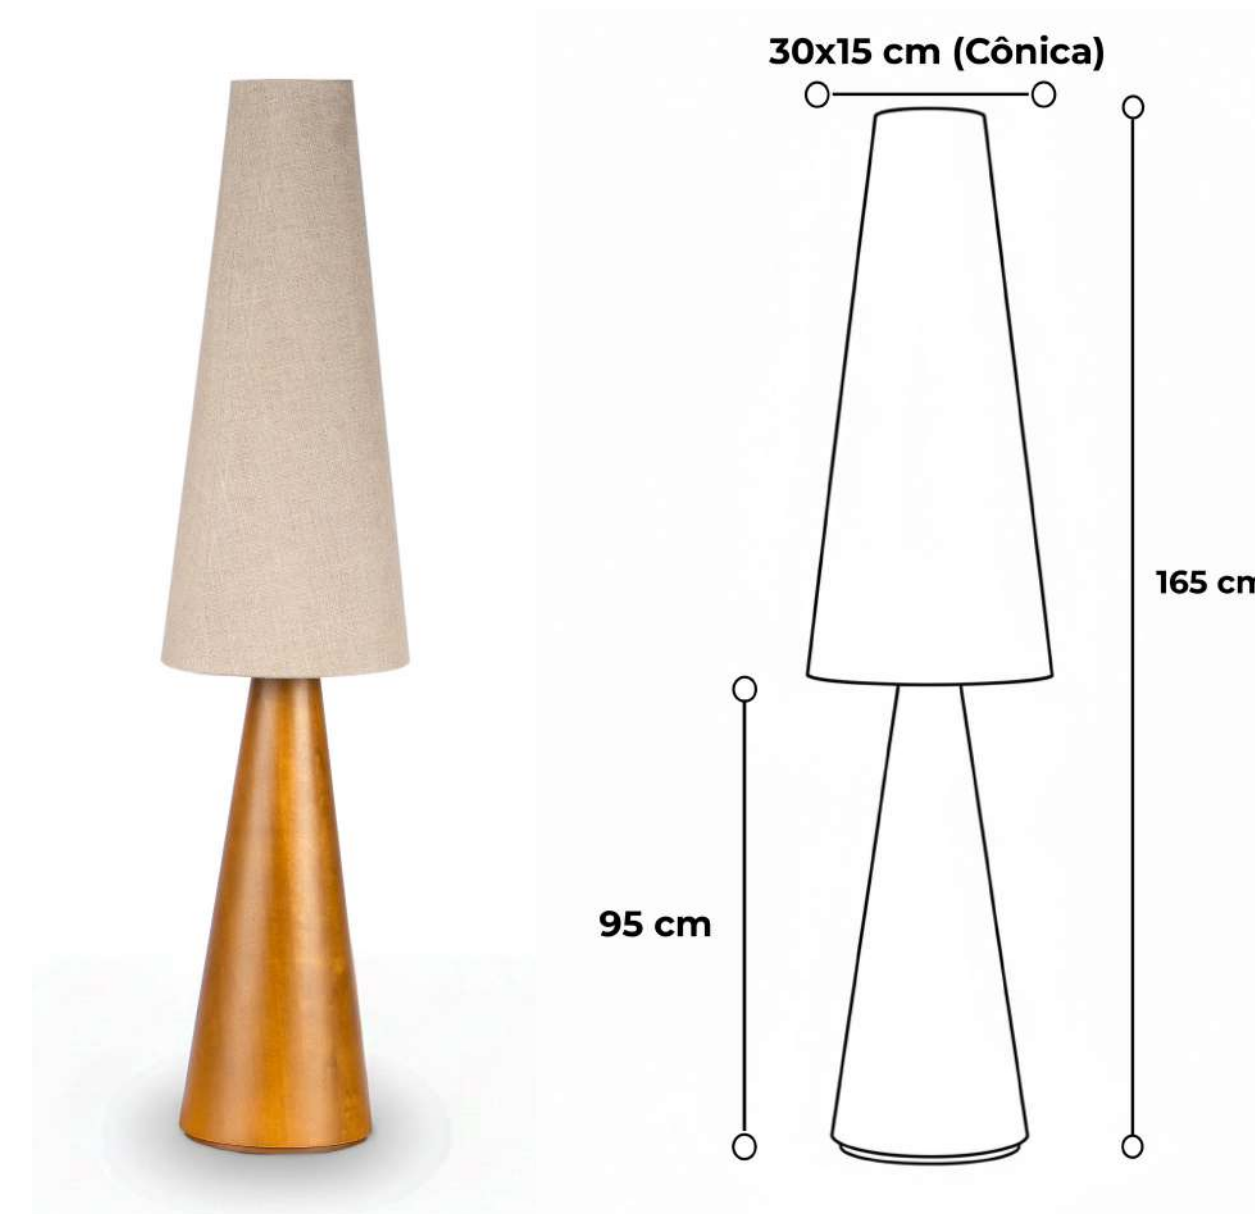

CONE

Cúpula em Tecido L54.

Base em Madeira Maciça com Tingimento Castanho.

Ref: CL0410

Designer: Rosa Maria