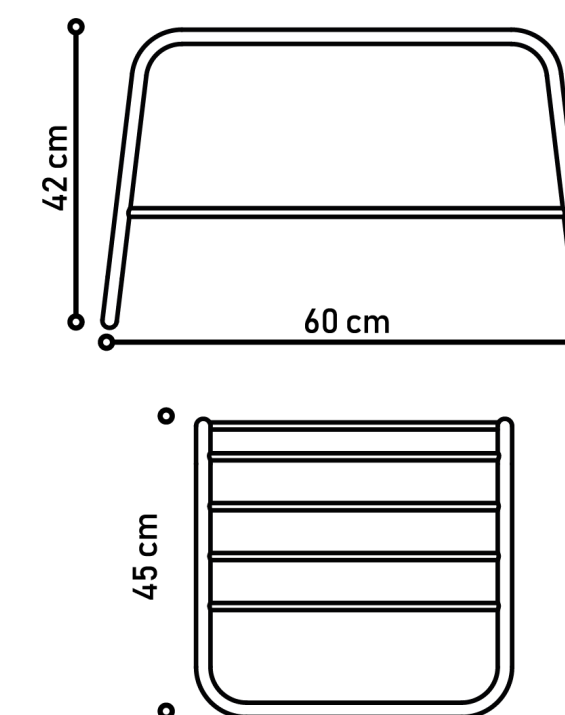

Disponível em:

- Linho Natural ou Tecido Padrão Bouclé.