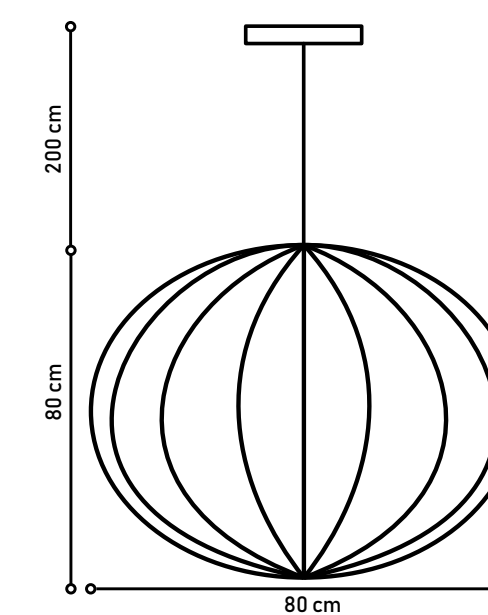

NARCISO

Estrutura Externa em Macramê.

Estrutura Interna em Aço Carbono.

Fio Padrão de 2 Metros.

Ref: PE3002 / PE3003 / PE3005 / PE3006

Designer: Rosa Maria

Disponível em:
- Teares, Teares Soltos, Macramê e Crochê Padrão.

PE3006