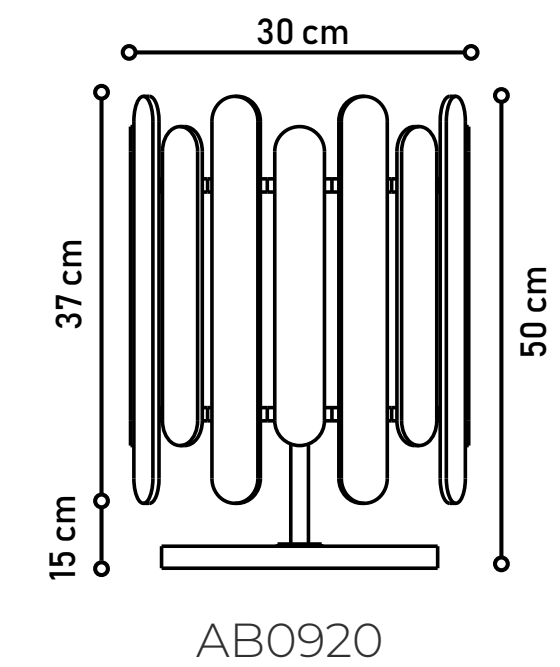

Detalhe em aço carbono Champagne.

Ref: AB0920

Designer: Emerson Borges

Disponível em:

- Laca Tingida, Laca Brilho/Fosca, Microtextura, Metalizado, Âmbar, Mocca, Alpi e Papiro.

EULÁLIA

Cúpula em Crochê Latte.