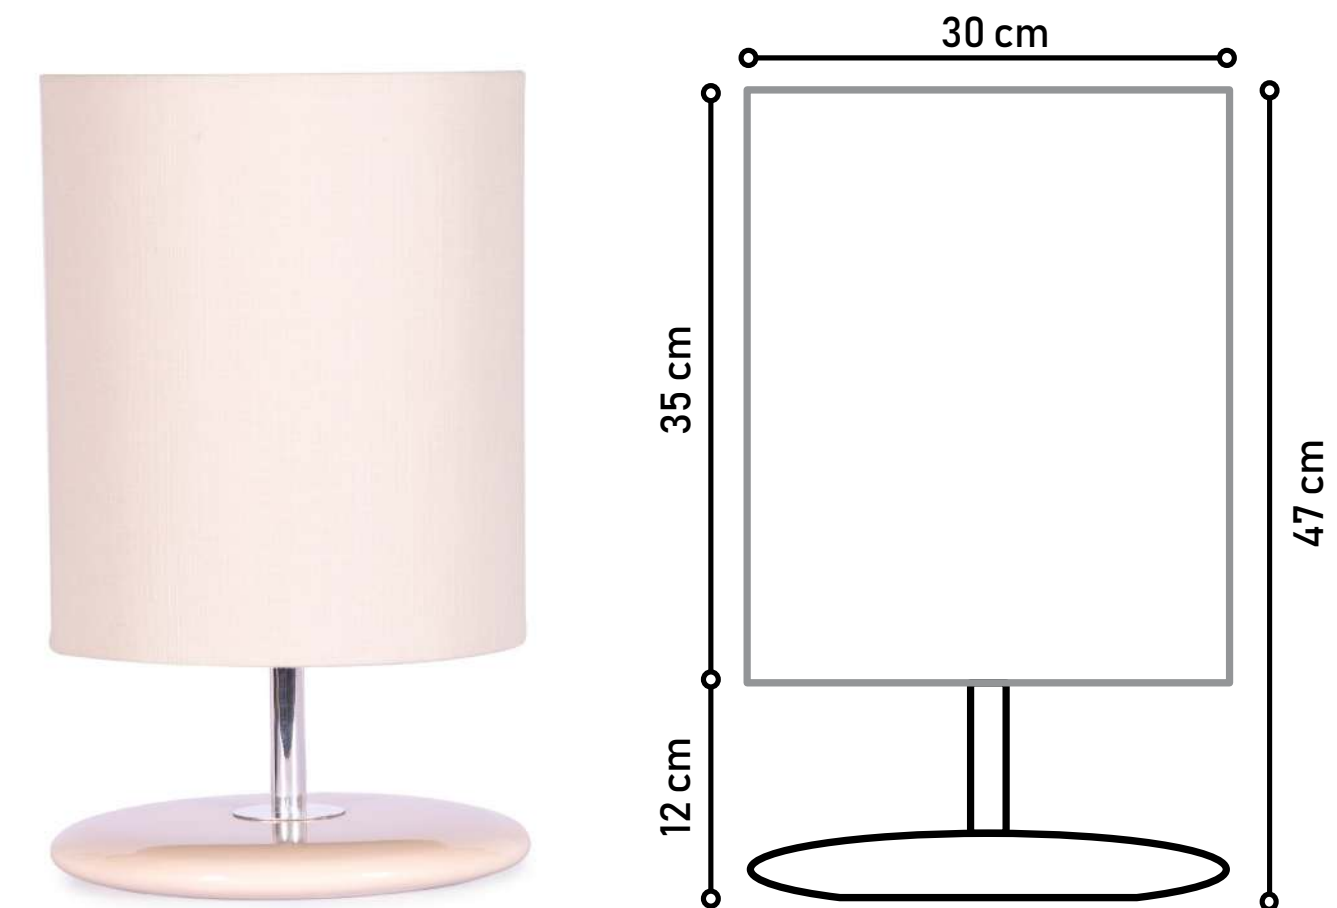

ARINA

Cúpula em Tecido L80.

Base em Madeira Maciça com Laca Caramelo.

Detalhe em aço inox polido.

Ref: AB0720

Designer: Rosa Maria

Disponível em:

- Laca Tingida, Laca Brilho/Fosca, Microtextura, Metalizado, Âmbar, Mocca, Alpi e Papiro.