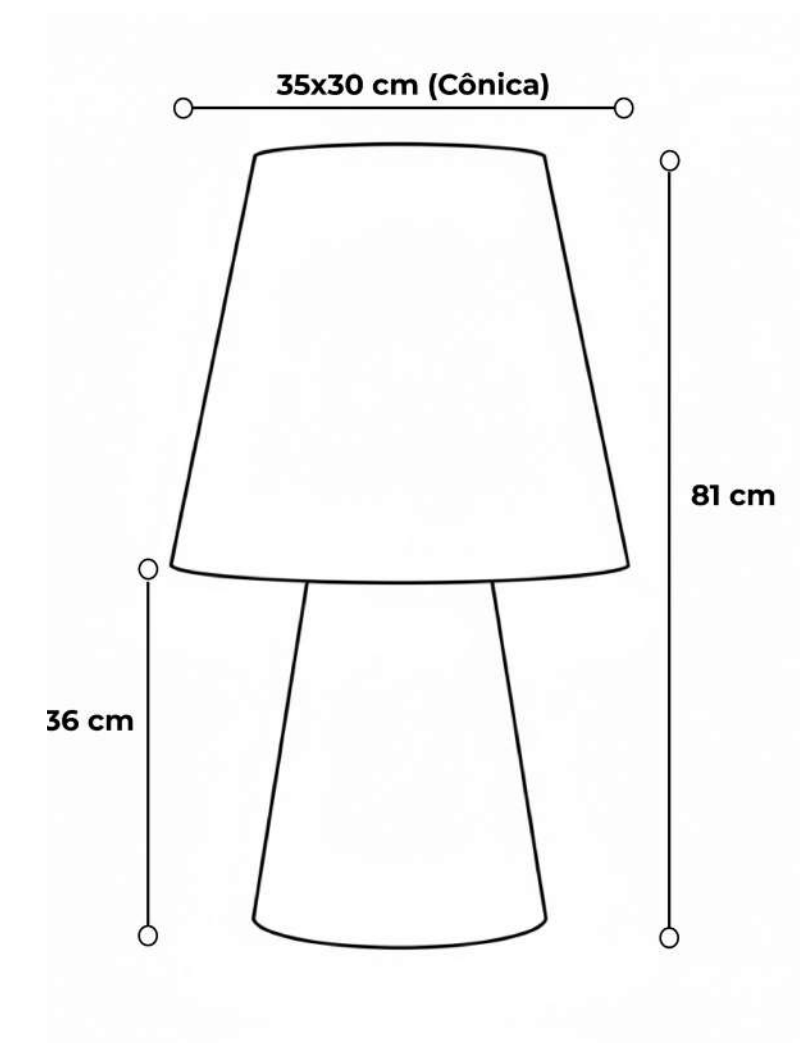

PILAR

Cúpula em Tecido L54.

Base em Multilaminado Mocca.

Ref: AB3010

Designer: Rosa Maria

Disponível em:

- Laca Tingida, Laca Brilho/Fosca, Microtextura, Metalizado, Âmbar, Mocca, Alpi e Papiro.

CONE