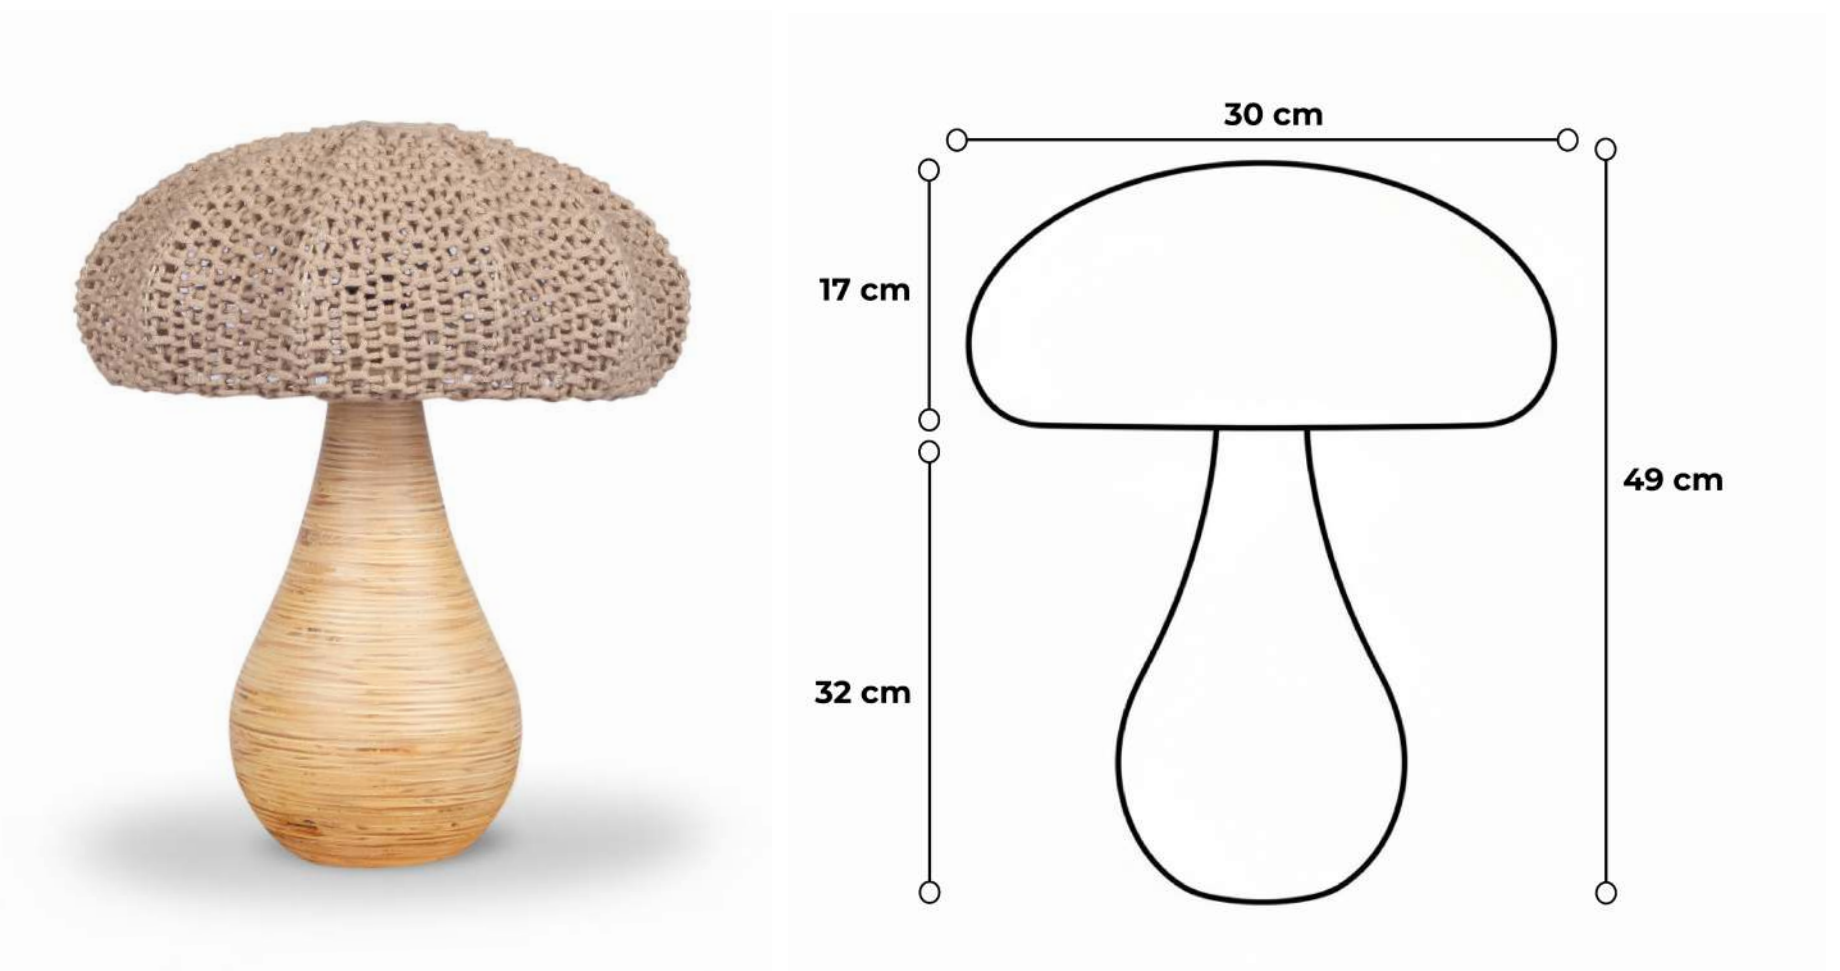

Abajur Chiara - AB0570

COGUMELO

Cúpula em Crochê Bege.

Base em Multilaminado Papiro.

Ref: AB2000

Designer: Rosa Maria

Disponível em:

- Laca Tingida, Laca Brilho/Fosca, Microtextura, Metalizado, Âmbar, Mocca, Alpi e Papiro.