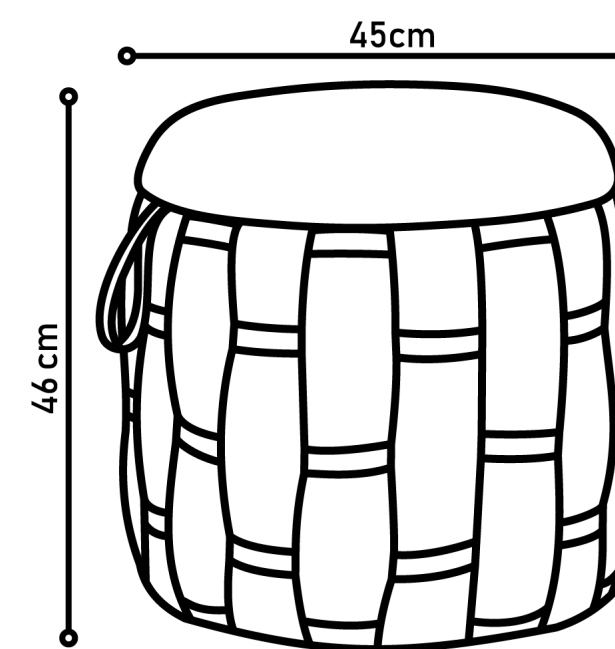

Disponível em:

- Tricô Feito à Mão, Fio de Malha.
- Detalhe: Couro Reconstituído.