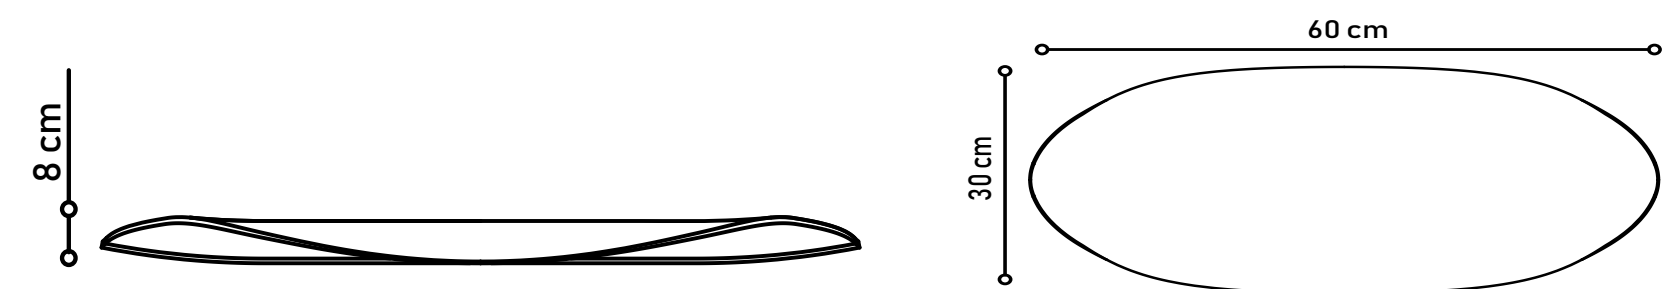

Disponível em:

Tingimento - Laca Tingida, Microtextura, Metalizado, Âmbar, Mocca, Alpi e Papiro.