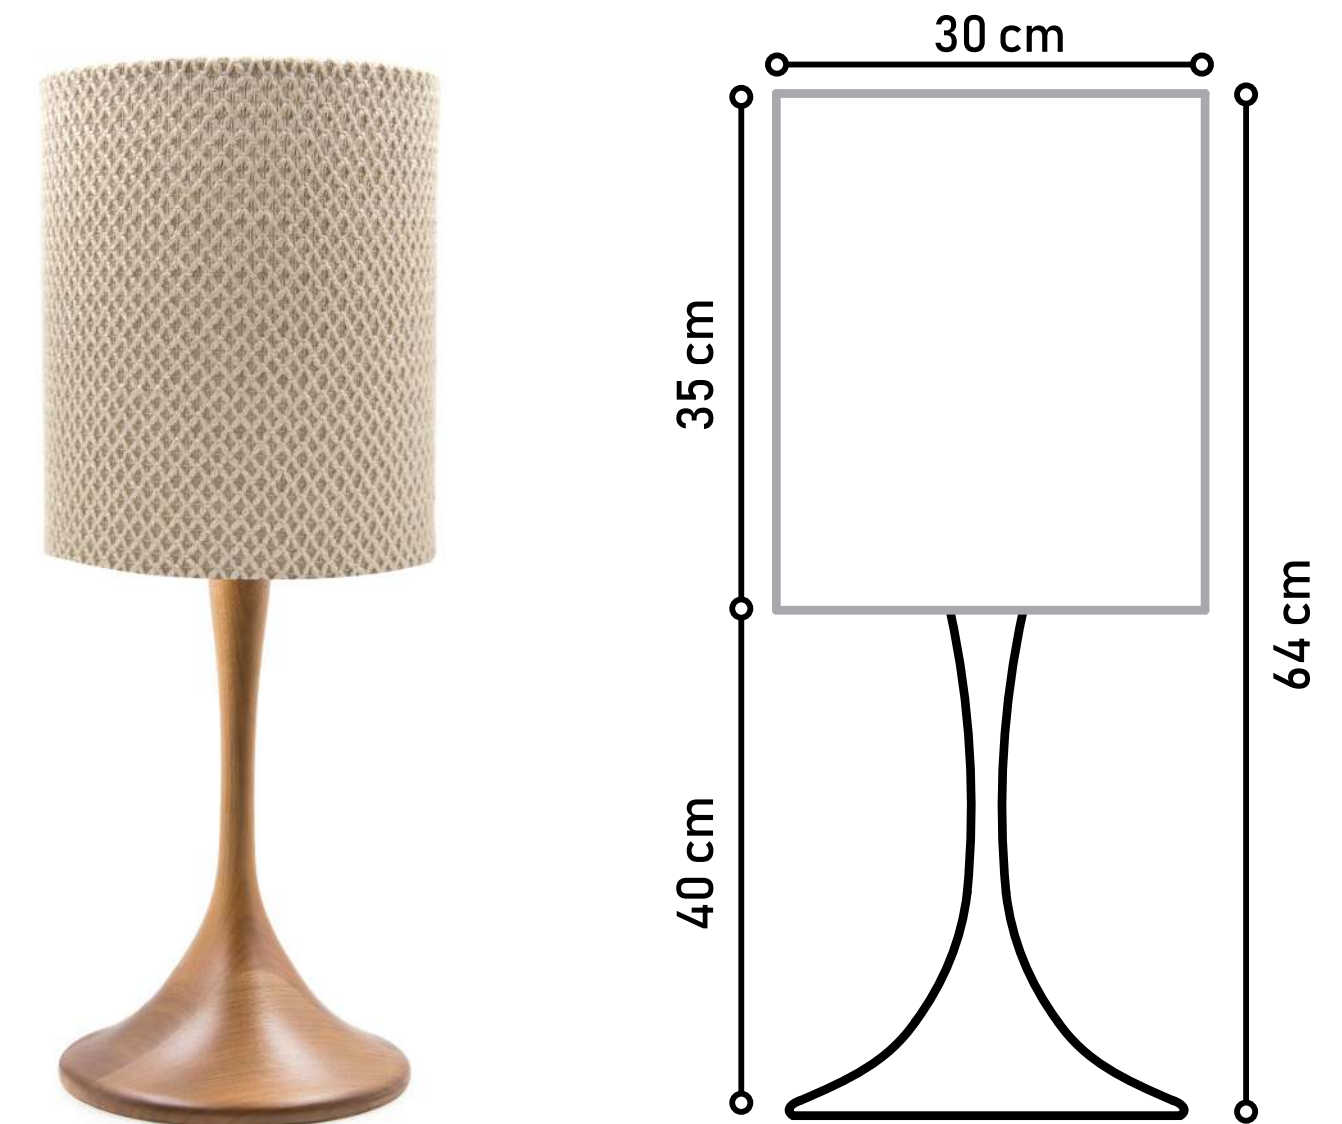

FRIDA

Cúpula em Tecido T35.

Base em Madeira Maciça com Tingimento Âmbar.

Ref: AB1002

Designer: Rosa Maria