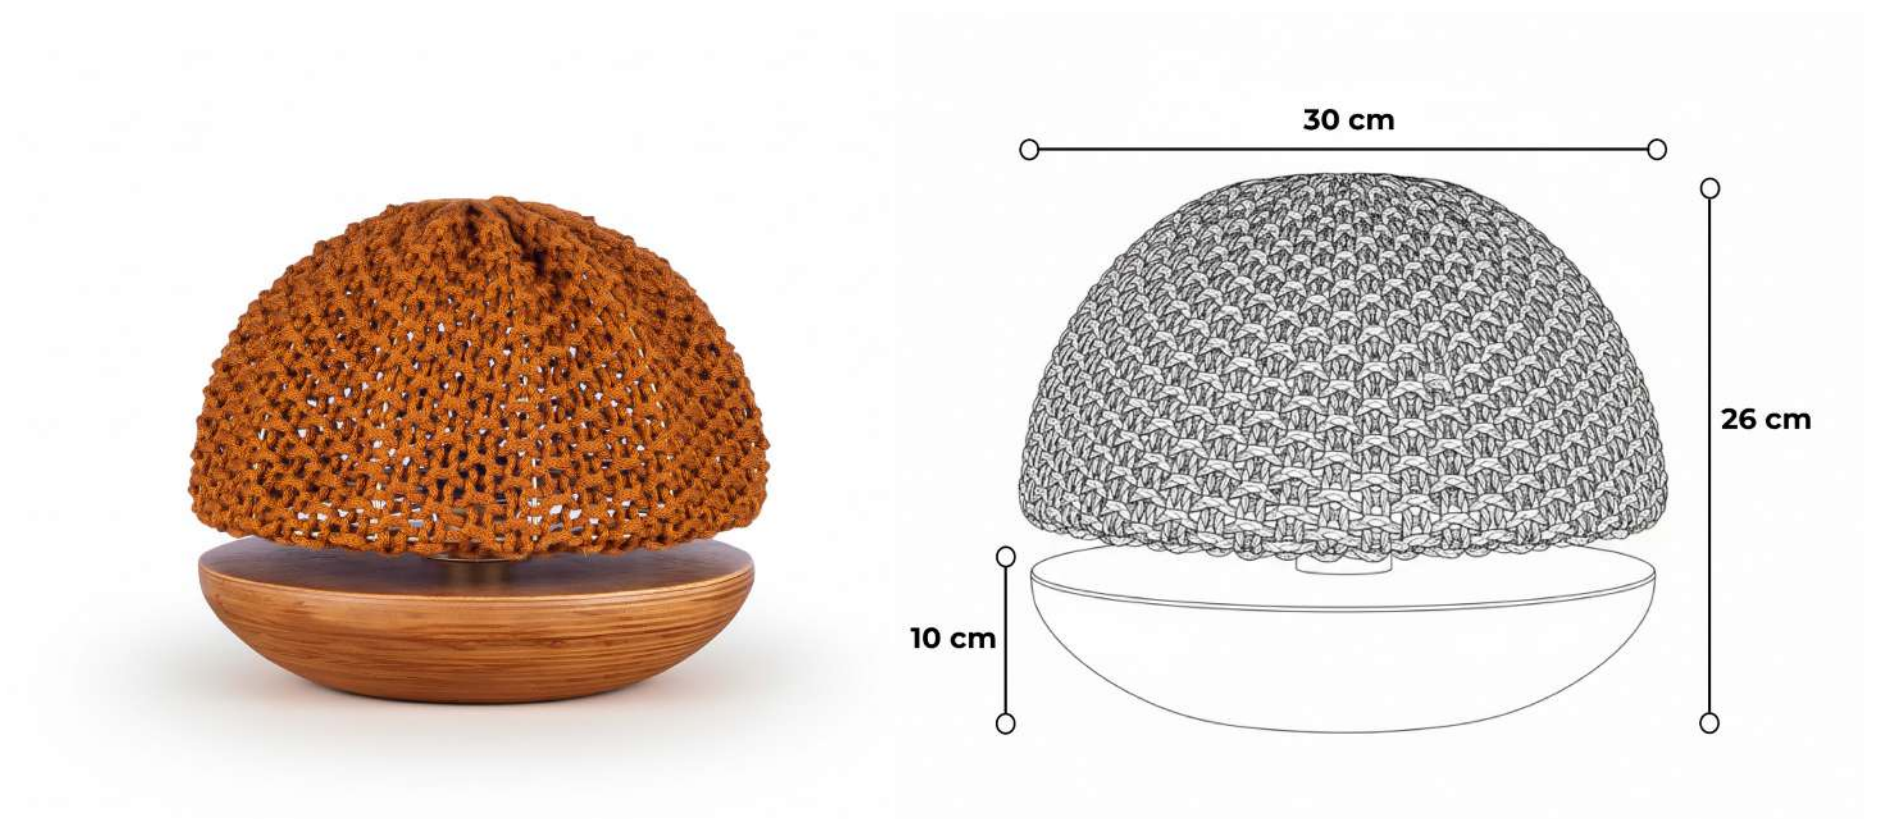

Disponível em:

- Laca Tingida, Laca Brilho/Fosca, Microtextura, Metalizado, Âmbar, Mocca, Alpi e Papiro.

DUNA

Cúpula em Crochê Ocre.

Base em Madeira Maciça com Tingimento Âmbar.

Ref: AB2041

Designer: Rosa Maria