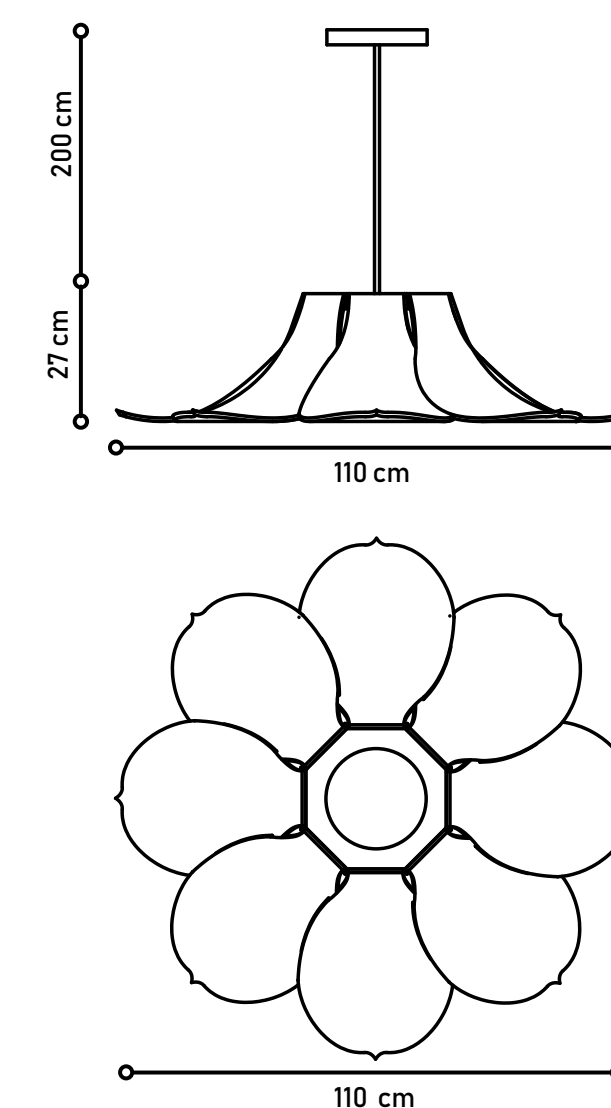

AZALEIA

Estrutura Completa em Cinamomo Âmbar.

Acompanha Lâmpada LED.

Fio Padrão de 2 Metros.

Ref: PD0140

Designer: Rosa Maria