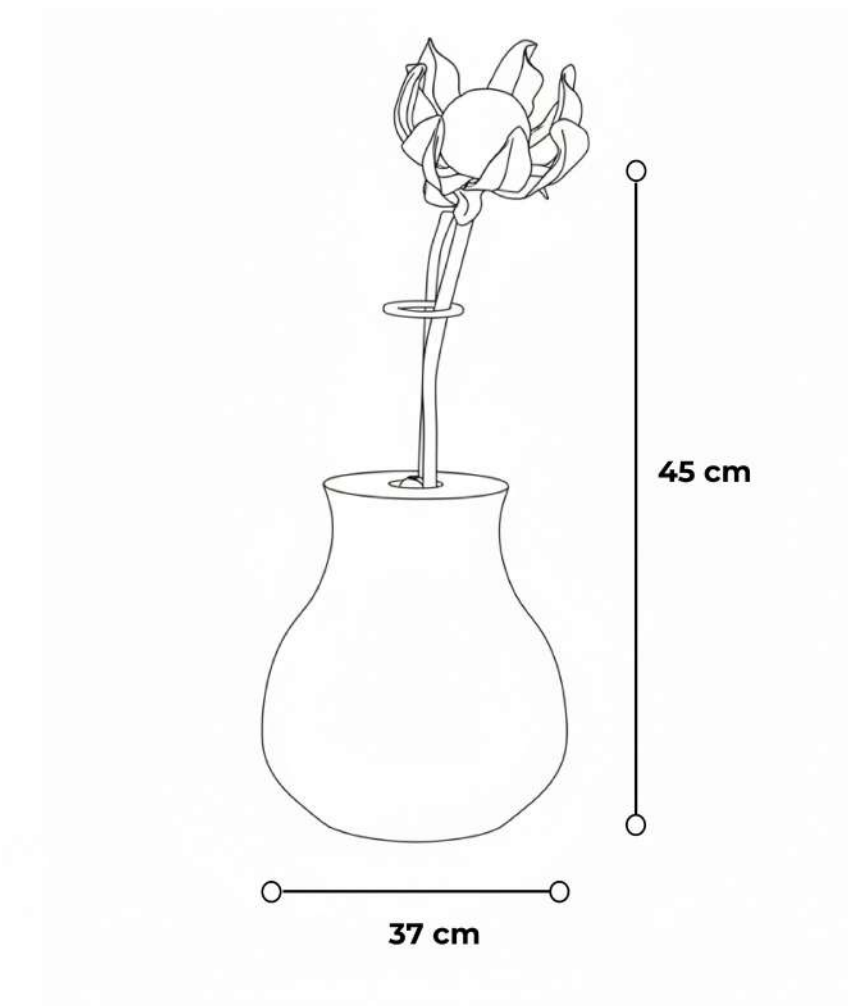

Disponível em:

Tingimento - Laca Tingida, Microtextura, Metalizado, Âmbar, Mocca, Alpi e Papiro.