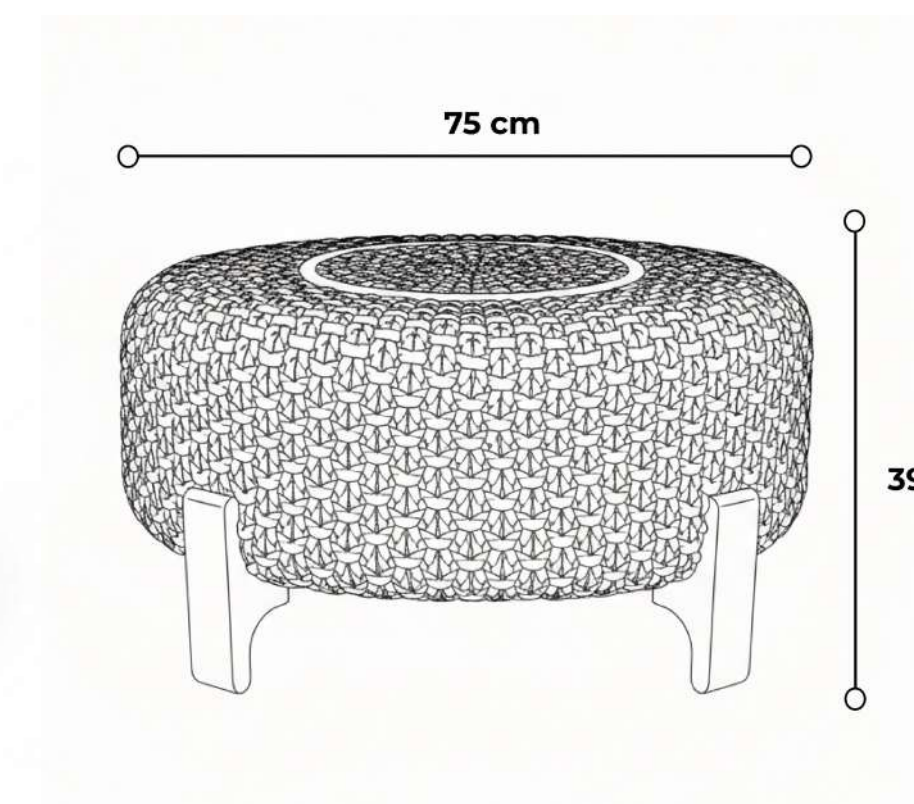

Disponível em:

- Tricô Feito à Mão, Fio de Malha.
- Ponto: Cesta