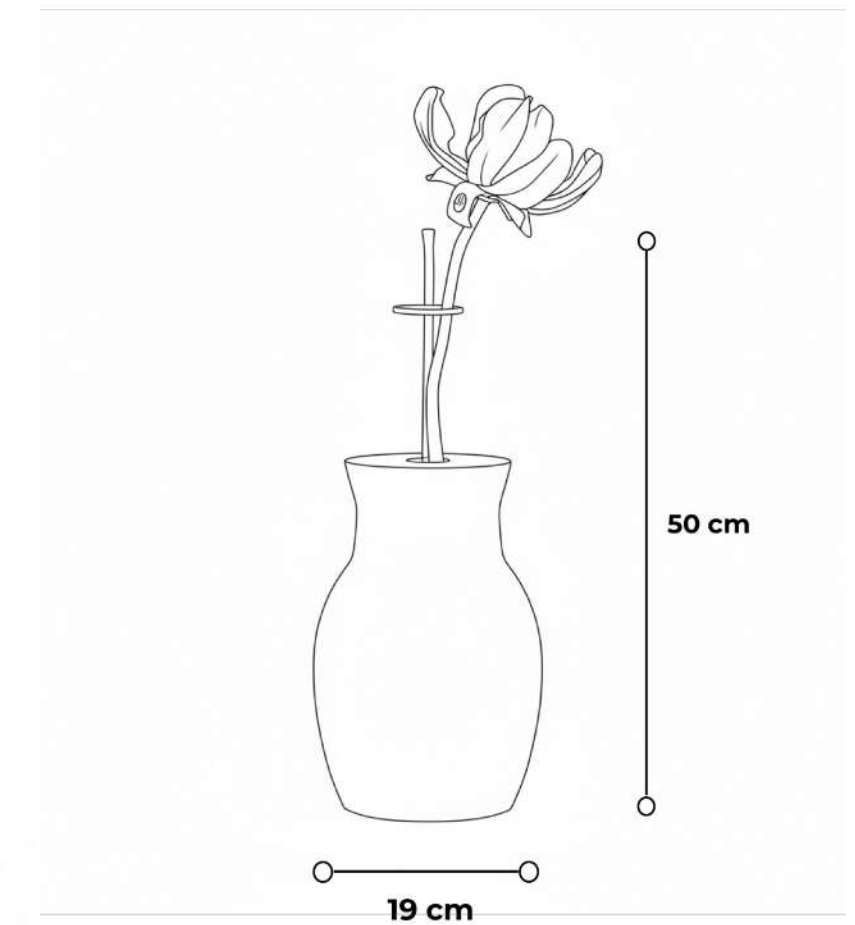

Disponível em:

Tingimento - Laca Tingida, Microtextura, Metalizado, Âmbar, Mocca, Alpi e Papiro.