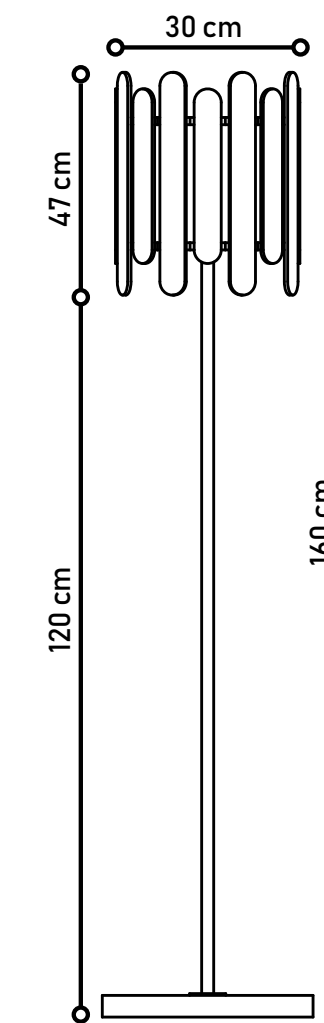

VELLA

Cúpula Interna em Tecido Padrão.

Cúpula Externa em Cinamomo Âmbar.

Base em Cinamomo Âmbar.

Ref: CL0280.

Designer: Emerson Borges.