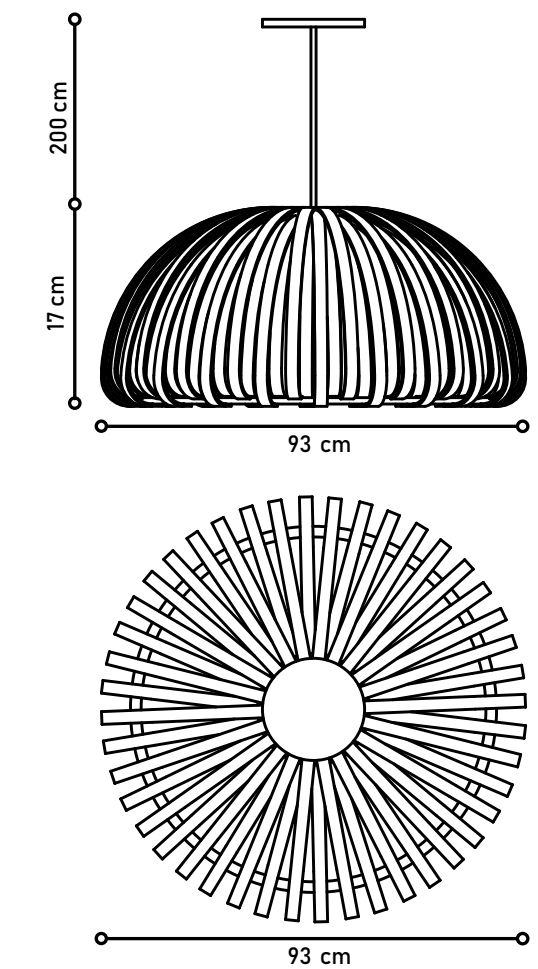

- Laca Tingida, Microtextura, Metalizado, Âmbar, Mocca, Alpi e Papiro.
- Lâmina: Cinamomo, Nogueira ou Carvalho.

DARA

Estrutura Completa em Cinamomo Âmbar.

Fio Padrão de 2 Metros.

Ref: PD0100

Designer: Rosa Maria