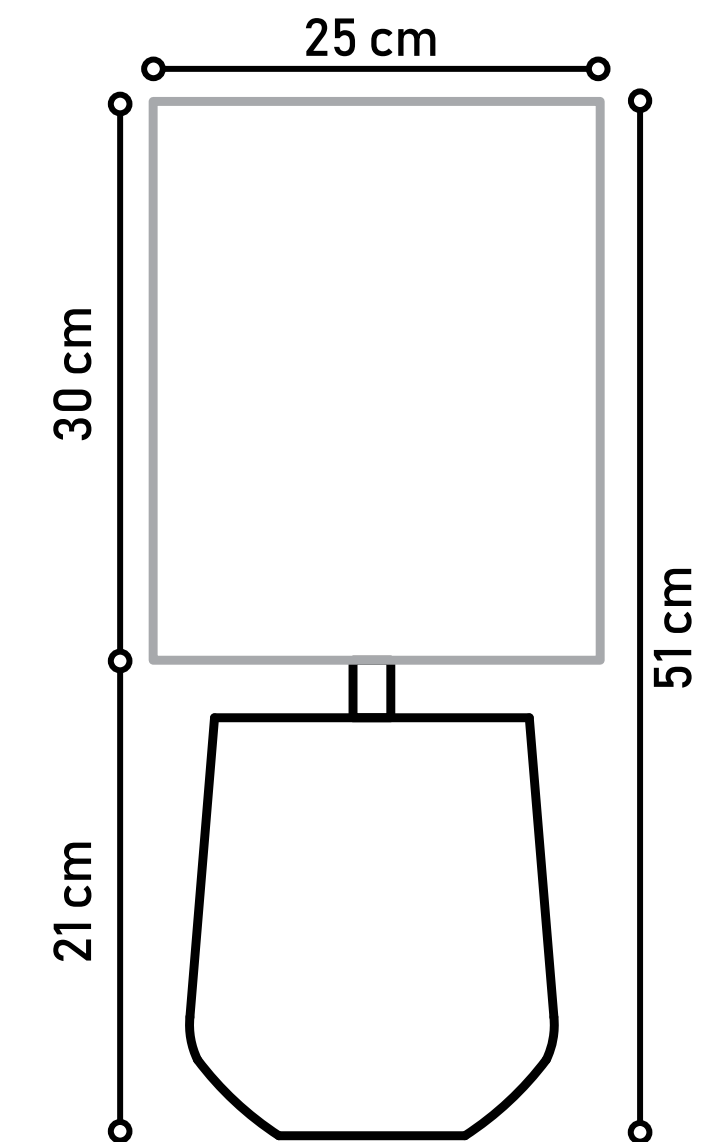

NATANA

Cúpula em Tecido 54.

Base em Madeira Maciça com Tingimento Âmbar.

Ref: AB1028

Designer: Rosa Maria