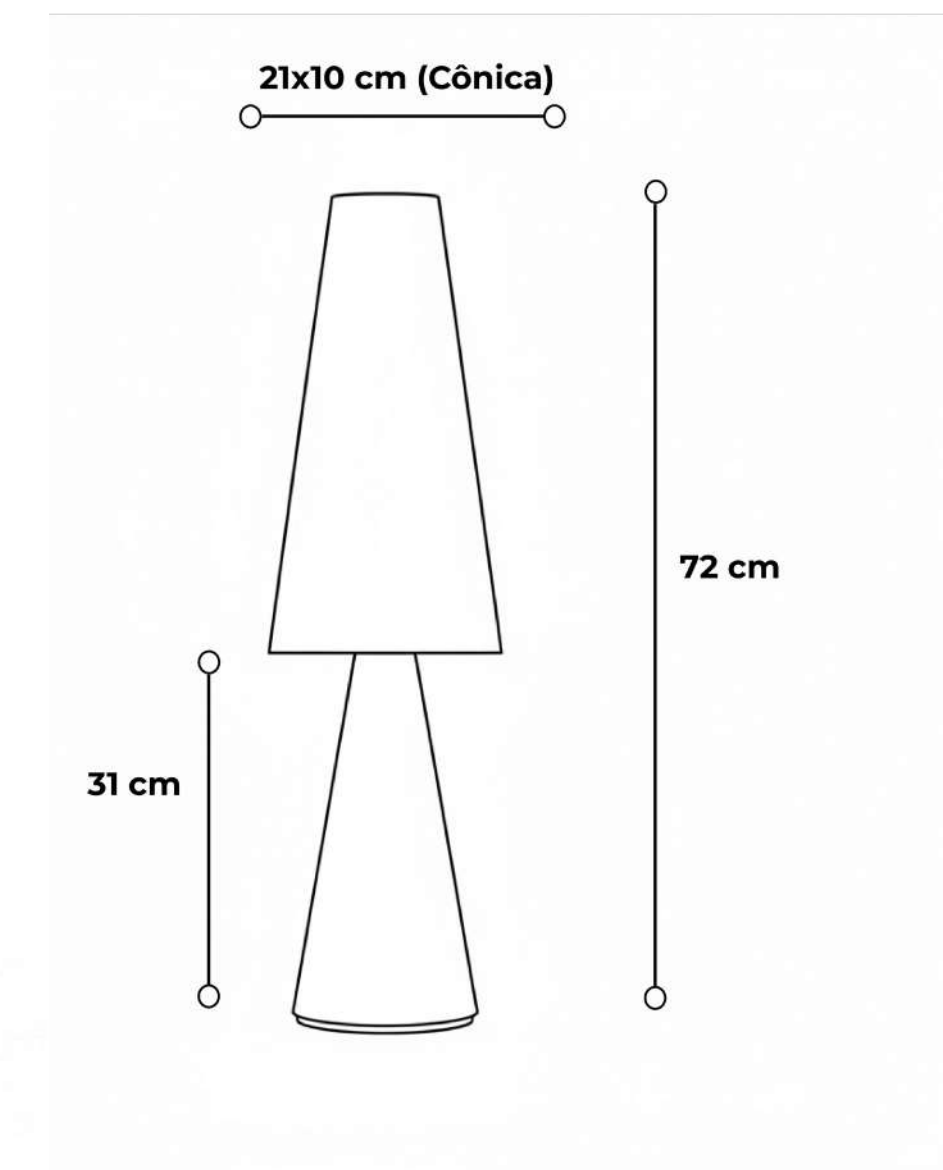

CONE

Cúpula em Tecido L54.

Base em Madeira Maciça com Tingimento Castanho.

Ref: AB2011

Designer: Rosa Maria