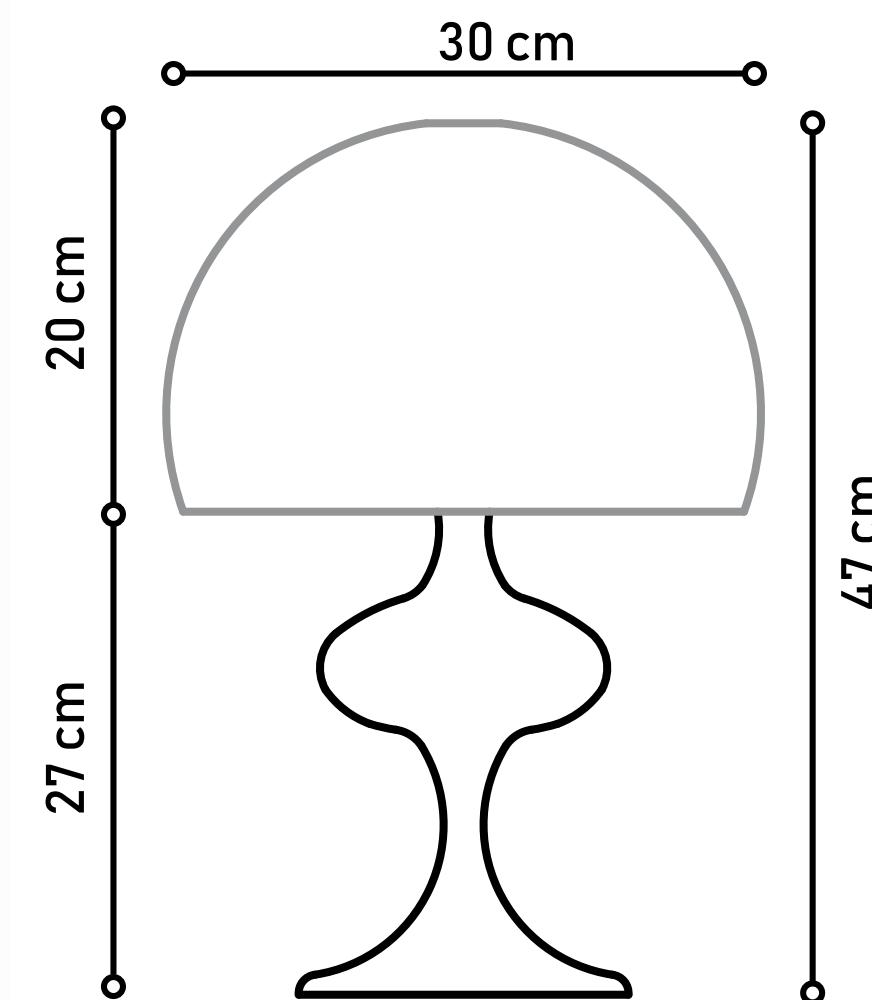

EULÁLIA

Cúpula em Crochê Latte.

Base em Madeira Maciça com Tingimento Âmbar.

Ref: AB0940 / AB0945

Designer: Rosa Maria