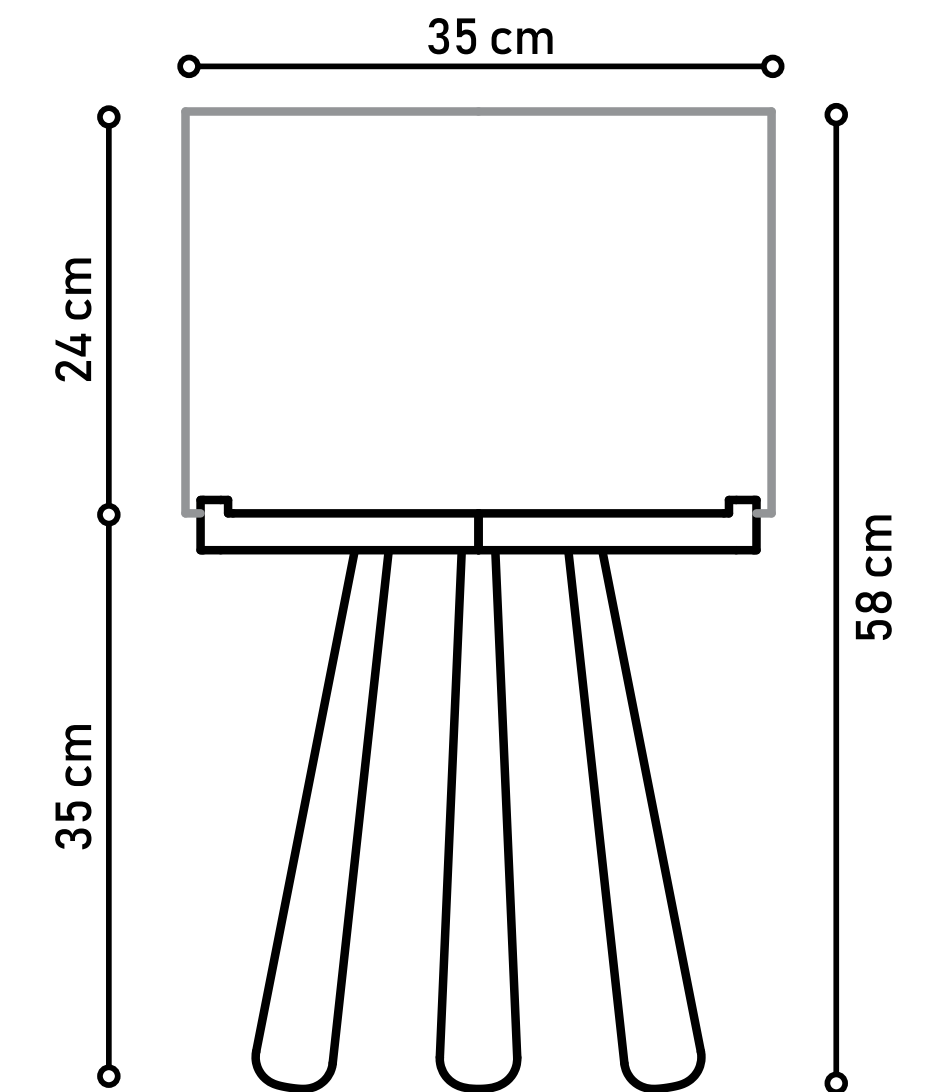

BELLA

Cúpula em Tecido L54.

Base em Madeira Maciça com Tingimento Âmbar.

Ref: AB1075

Designer: Rosa Maria