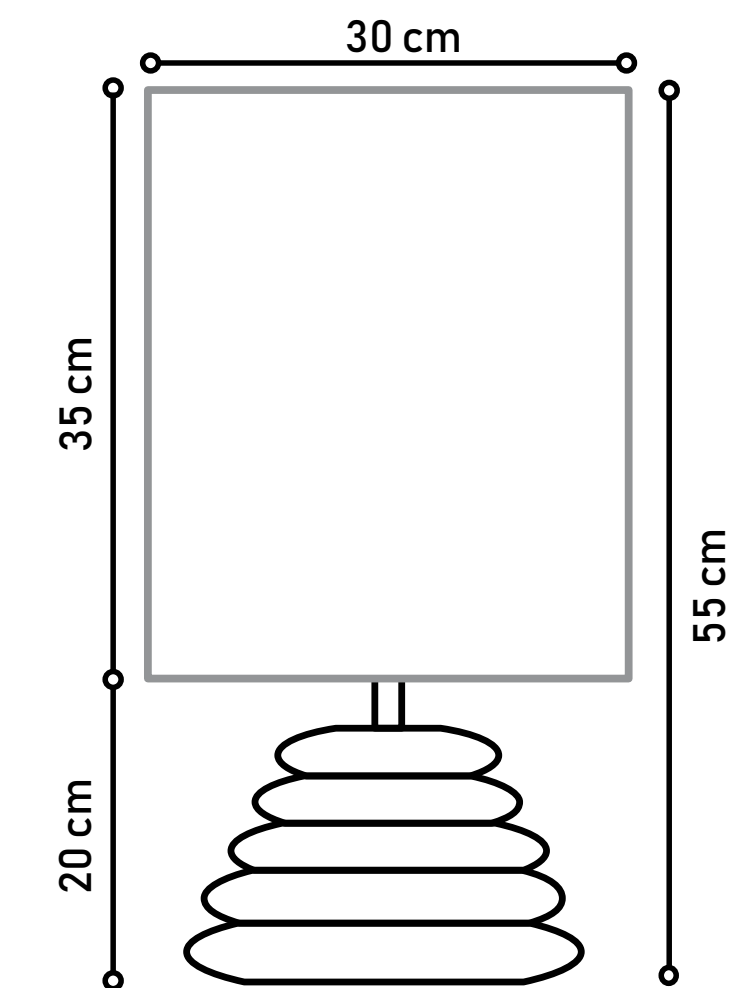

Disponível em:

- Laca Tingida, Laca Brilho/Fosca, Microtextura, Metalizado, Âmbar, Mocca, Alpi e Papiro.